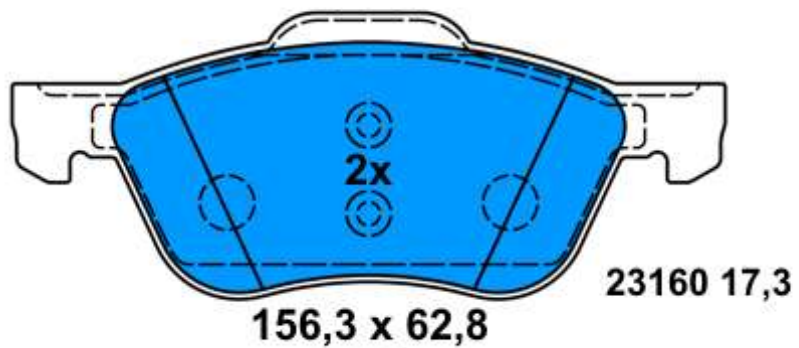

13.0460-5739.2 605739

Verwendungen:

DAEWOO LACETTI (04-05)
CHEVROLET LACETTI (05-)
CHEVROLET NUBIRA (05-)
DAEWOO NUBIRA (99-05)

24071 14,6

104,3 x 38,9

13.0460-5727.2 605727

Verwendungen:

NISSAN PRIMERA (W11) Kombi (98-02)