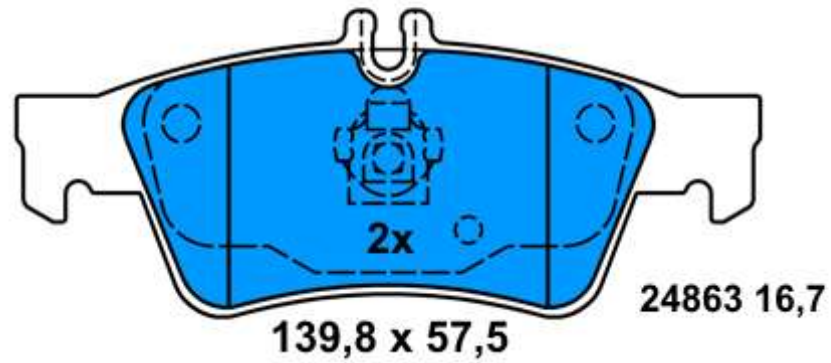

24863 16,7

Verwendungen:

- MERCEDES BENZ CLS-Klasse (C218) Coupe (10-)
- MERCEDES BENZ E-Klasse (S212) Kombi (09-)
- MERCEDES BENZ E-Klasse (W212) Limousine (09-)