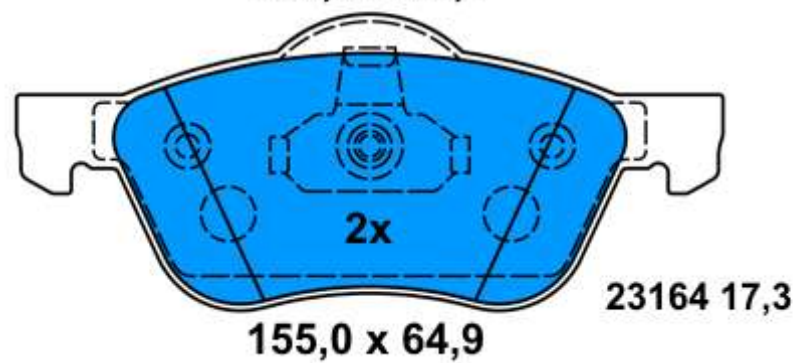

13.0460-5739.2 605739

Verwendungen:

DAEWOO LACETTI (04-05)
CHEVROLET LACETTI (05-)
CHEVROLET NUBIRA (05-)
DAEWOO NUBIRA (99-05)

24071 14,6

104,3 x 38,9

13.0460-5727.2 605727

Verwendungen:

NISSAN PRIMERA (W11) Kombi (98-02)