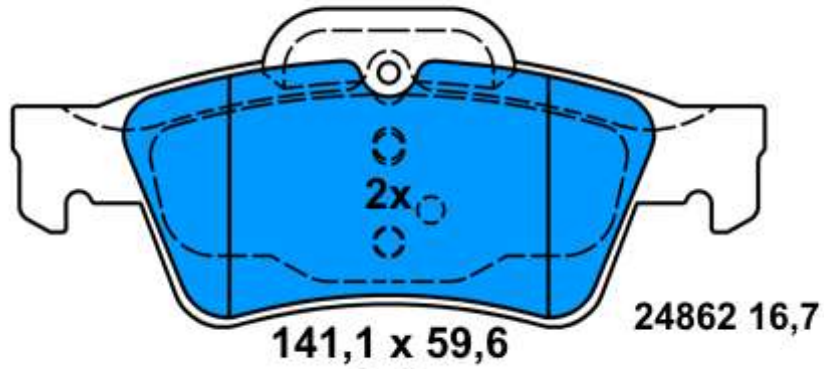

13.0460-7259.2 607259

24862 16,7