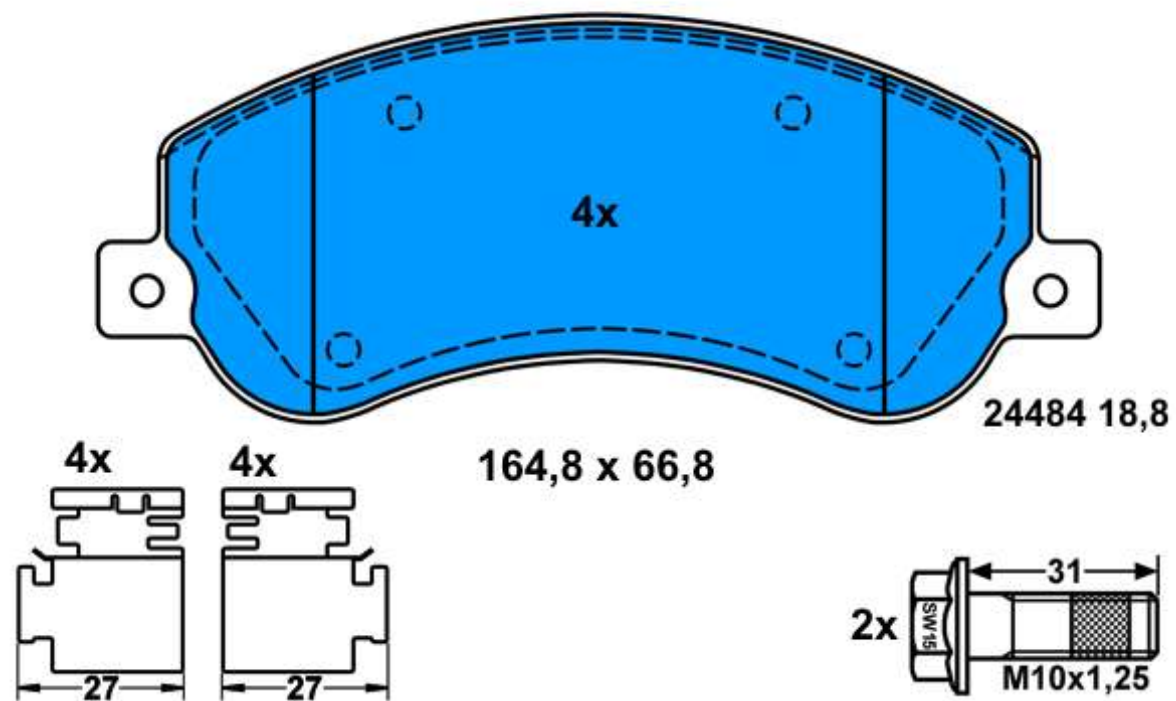

13.0460-3860.2 603860

Verwendungen:
VOLKSWAGEN AMAROK (10-)