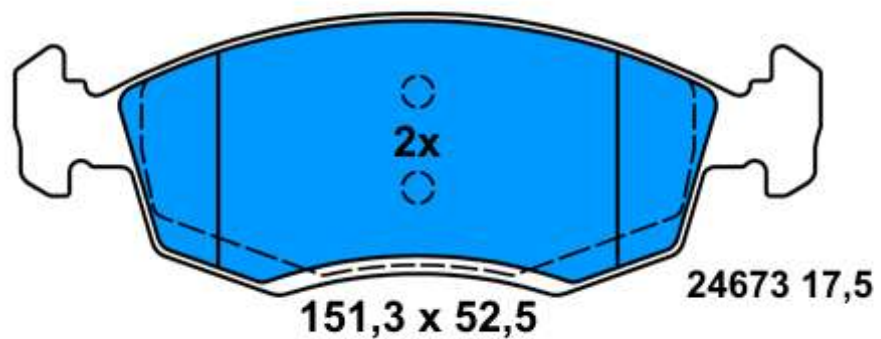

13.0460-7270.2 607270

Verwendungen:

DACIA LOGAN MCV Kombi (07-)
DACIA LOGAN Pick-up (08-)