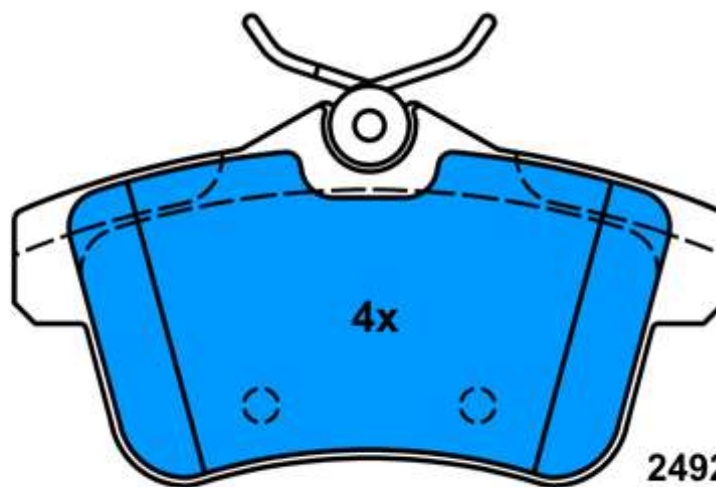

13.0460-2761.2 602761

24922 17,5

103,7 x 55,6

Verwendungen:

PEUGEOT 3008 (09-)
PEUGEOT 308 CC (09-)
PEUGEOT 308 Limousine (07-)
PEUGEOT 5008 (09-)
PEUGEOT 508 SW (10-)
CITROEN C4 I Limousine (04-)
CITROEN DS4 (11-)
CITROEN DS5 (11-)
PEUGEOT RCZ (10-)