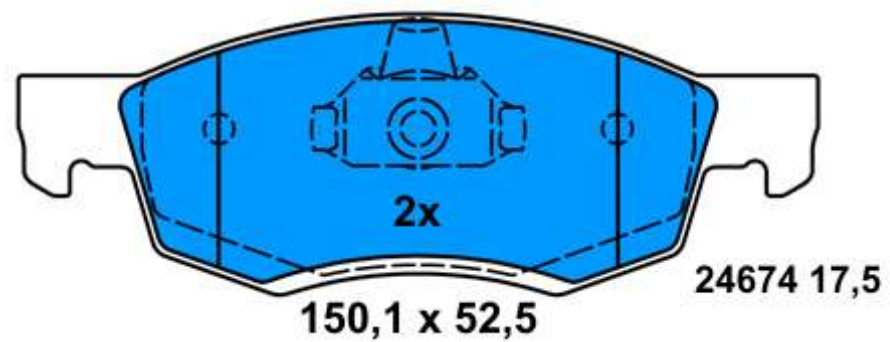

13.0460-7270.2 607270

Verwendungen:

DACIA LOGAN MCV Kombi (07-)
DACIA LOGAN Pick-up (08-)