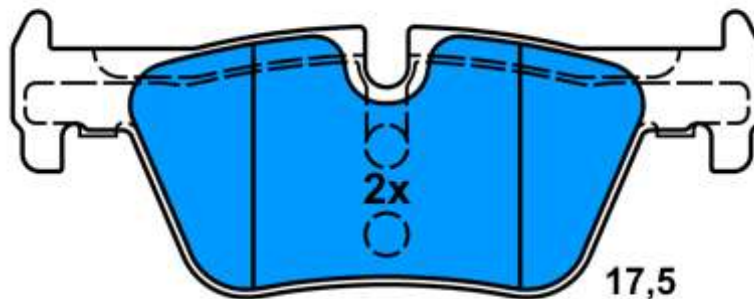

13.0460-3859.2 603859

Verwendungen:

BMW 1er Reihe/F20 Limousine (11-)

BMW 3er Reihe/F30 Limousine (12-)

123,0 x 46,7

17,5