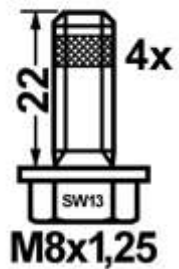

13.0460-2761.2 602761

24922 17,5

103,7 x 55,6

Verwendungen:

PEUGEOT 3008 (09-)
PEUGEOT 308 CC (09-)
PEUGEOT 308 Limousine (07-)
PEUGEOT 5008 (09-)
PEUGEOT 508 SW (10-)
CITROEN C4 I Limousine (04-)
CITROEN DS4 (11-)
CITROEN DS5 (11-)
PEUGEOT RCZ (10-)