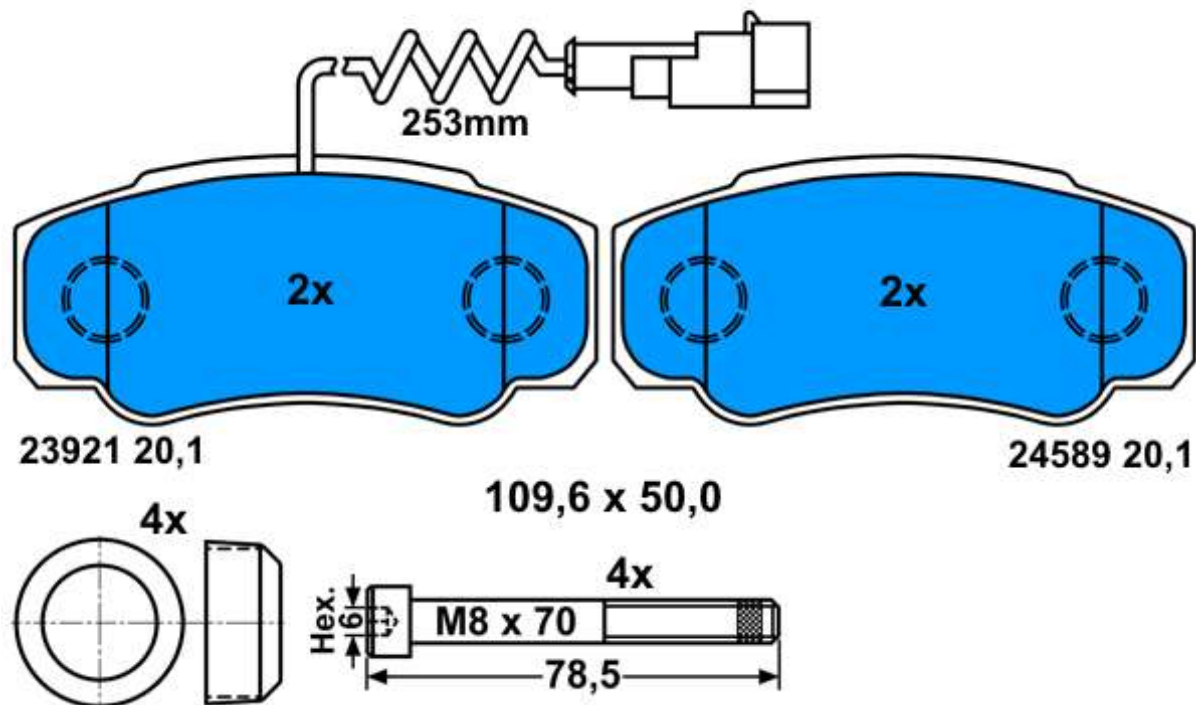

13.0460-4859.2 604859

Verwendungen:

NISSAN CABSTAR E (F24E) (06-)
RENAULT MAXITY (SHF/SHT) (06-)