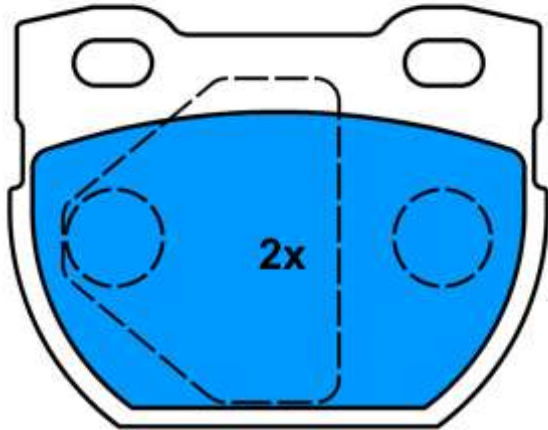

**Ate** 13.0460-6924.2 606924

23471 17,5

23471 17,5

88,4 x 68,9

**Verwendungen:**  
Classic PKW LAND ROVER DEFENDER (LD) (90-)