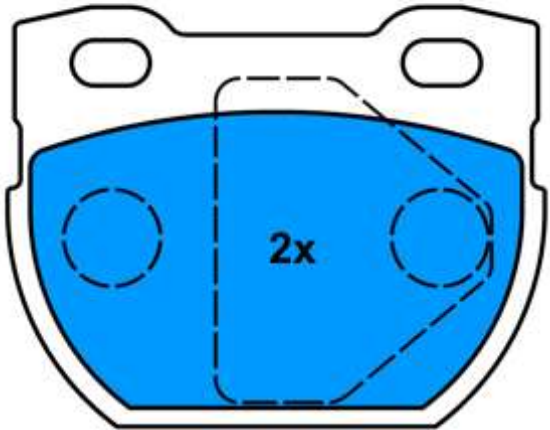

**Ate** 13.0460-6924.2 606924

23471 17,5

23471 17,5

88,4 x 68,9

**Verwendungen:**  
Classic PKW LAND ROVER DEFENDER (LD) (90-)