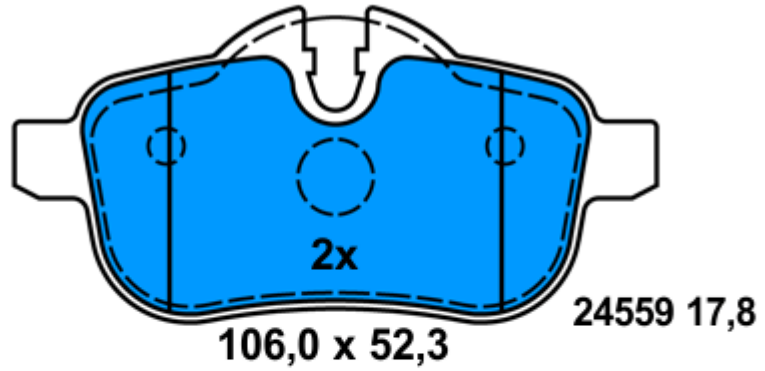

13.0460-2759.2 602759

**Verwendungen:**

BMW Z4 Roadster/E89 (09-)

4x

106,0 x 52,3

24559 17,8

2x

4x