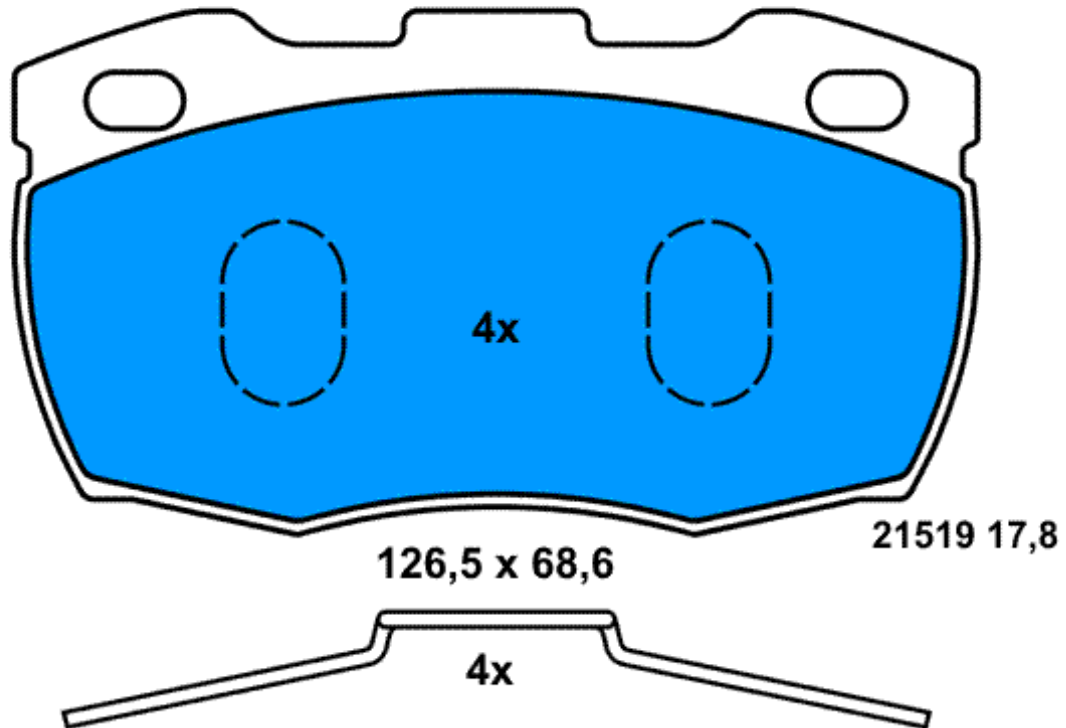

Ate

13.0460-6925.2 606925

Verwendungen:

Classic PKW LAND ROVER DEFENDER (LD) (90-)