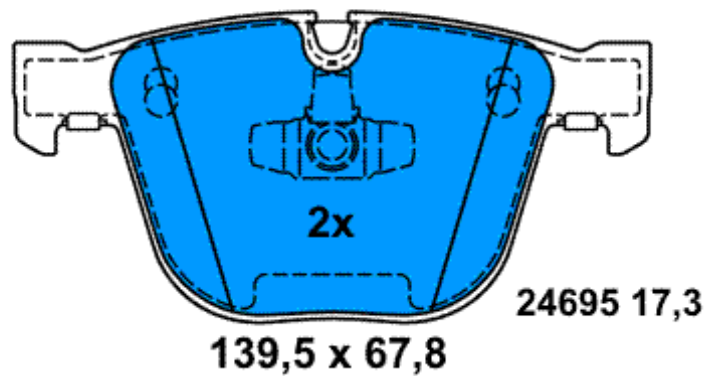

13.0460-7274.2 607274

Verwendungen:

BMW 5er Reihe/F07GT GRAN TURISMO (09-)
BMW 7er Reihe/F01/F02/F03/F04 (08-)