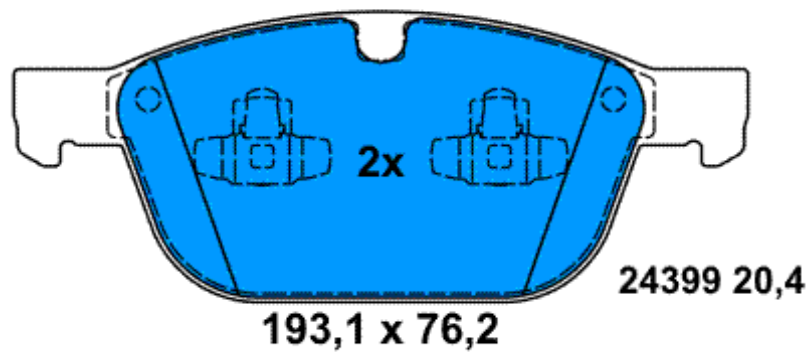

13.0460-4861.2 604861

**Verwendungen:**

NISSAN CABSTAR E (F24E) (06-)  
RENAULT MAXITY (SHF/SHT) (06-)

13.0460-7272.2 607272

Verwendungen:

VOLVO XC60 (08-)

**Ate**

**13.0460-6925.2 606925**