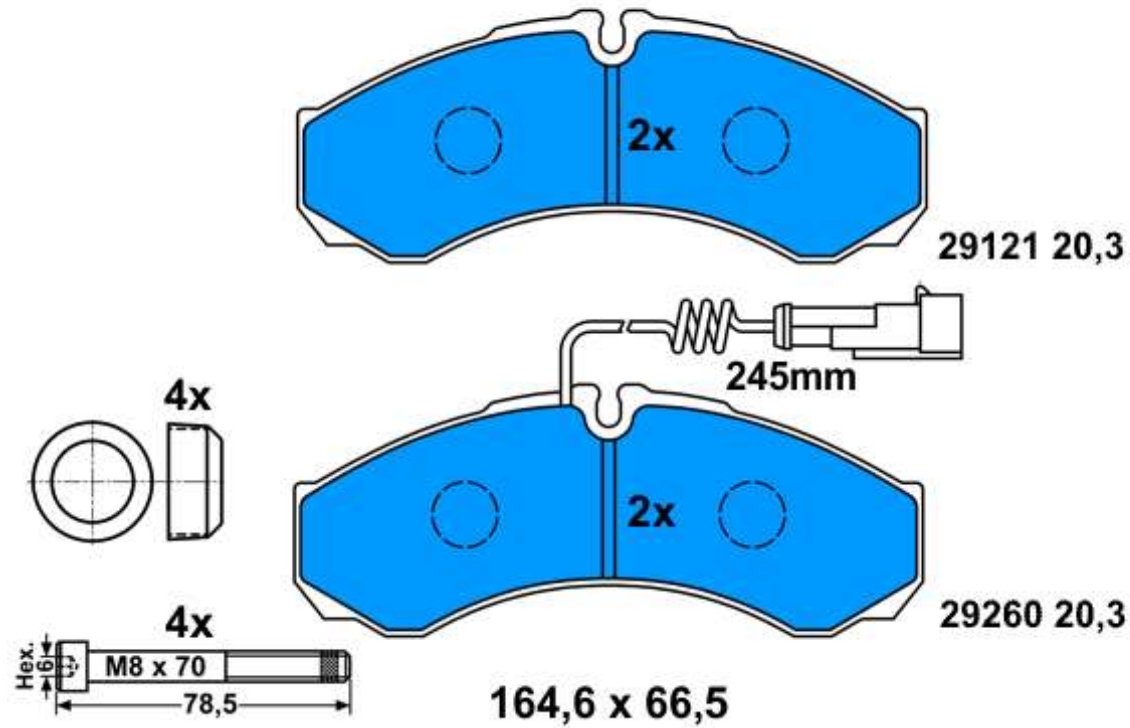

13.0460-4861.2 604861

Verwendungen:

NISSAN CABSTAR E (F24E) (06-)
RENAULT MAXITY (SHF/SHT) (06-)