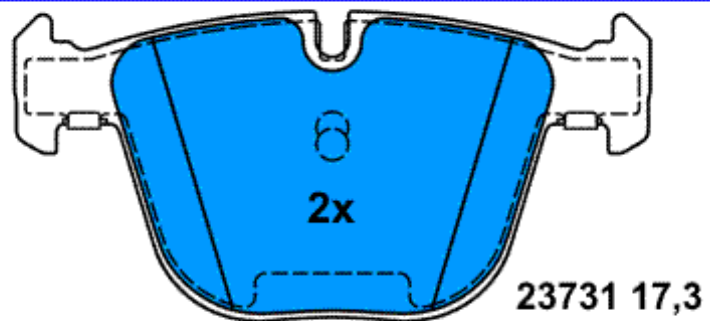

13.0460-7274.2 607274

Verwendungen:

BMW 5er Reihe/F07GT GRAN TURISMO (09-)
BMW 7er Reihe/F01/F02/F03/F04 (08-)