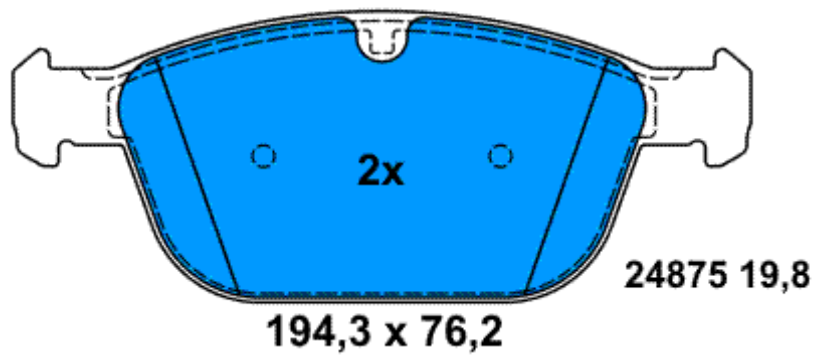

13.0460-4861.2 604861

**Verwendungen:**

NISSAN CABSTAR E (F24E) (06-)  
RENAULT MAXITY (SHF/SHT) (06-)

13.0460-7272.2 607272

Verwendungen:

VOLVO XC60 (08-)

**Ate**

**13.0460-6925.2 606925**