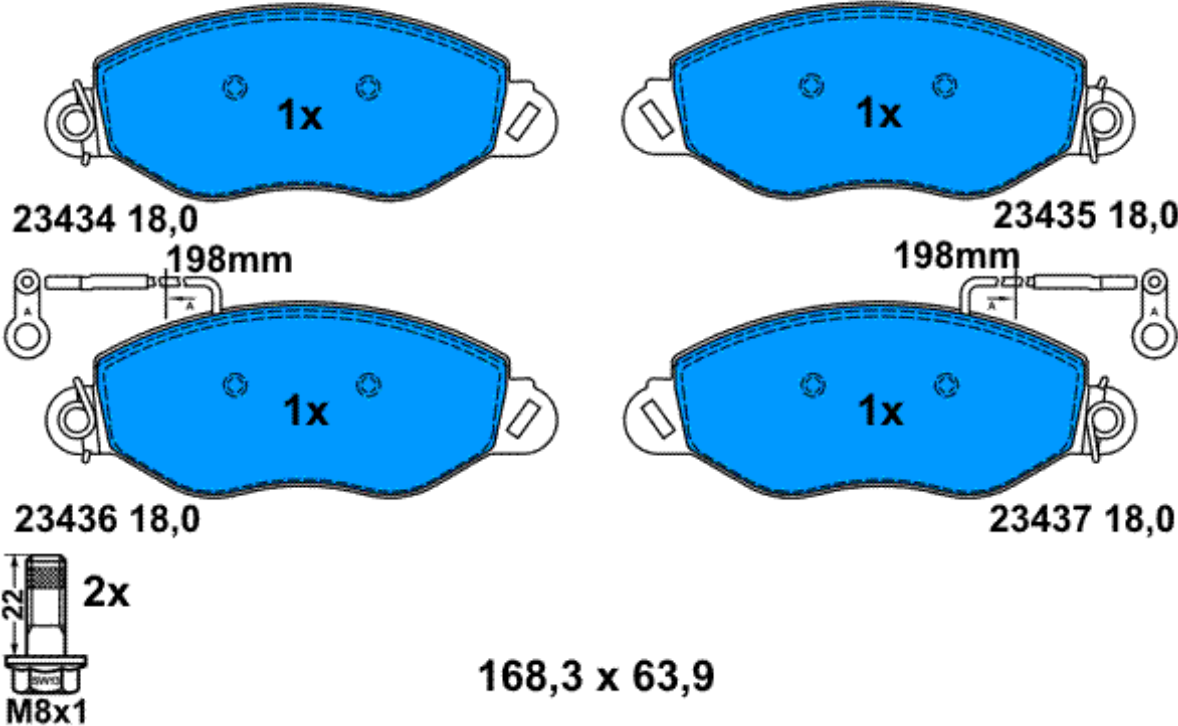

**Ate** 13.0460-3856.2 603856

**Verwendungen:**  
NISSAN CABSTAR E (F23E) (98-06)

13.0460-3855.2 603855

**Verwendungen:**

CITROEN C3 Picasso (09-)  
CITROEN DS3 (09-)

24883 18,0

24883 18,0

136,8 x 59,2