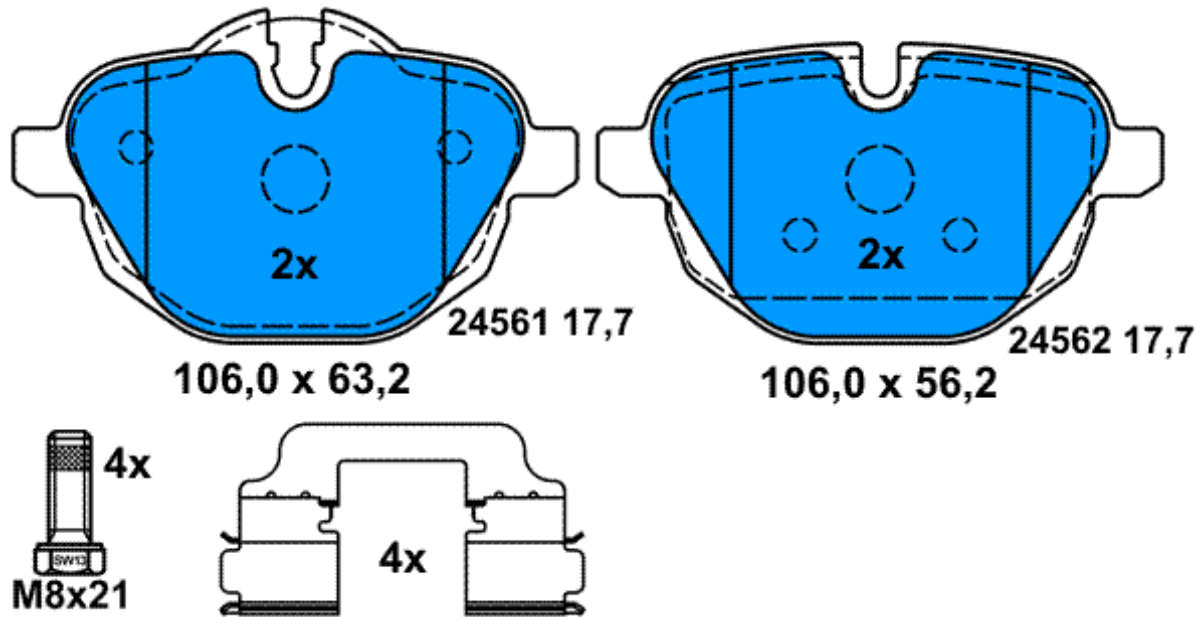

13.0460-2760.2 602760

Verwendungen:

BMW 5er Reihe/F10 Limousine (10-)
BMW 5er Reihe/F11 Touring (10-)
BMW X3 (10-)
BMW Z4 Roadster/E89 (09-)