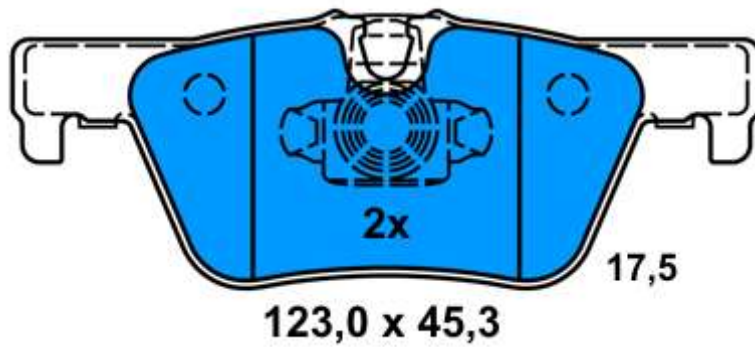

13.0460-3859.2 603859

Verwendungen:

BMW 1er Reihe/F20 Limousine (11-)
BMW 3er Reihe/F30 Limousine (12-)