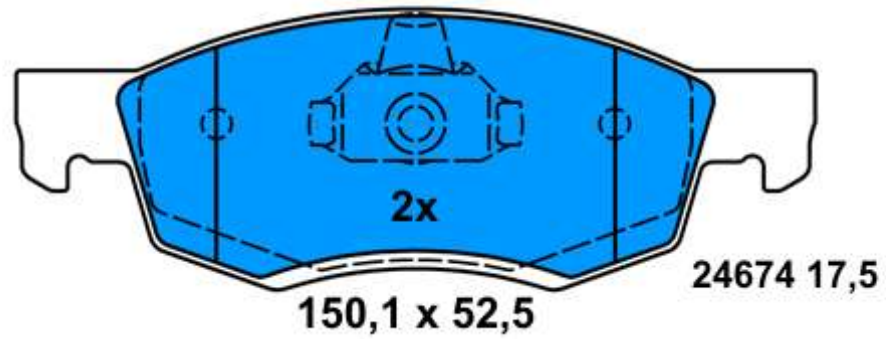

13.0460-3860.2 603860

Verwendungen:
VOLKSWAGEN AMAROK (10-)

13.0460-4859.2 604859

Verwendungen:

NISSAN CABSTAR E (F24E) (06-)
RENAULT MAXITY (SHF/SHT) (06-)

13.0460-7270.2 607270

Verwendungen:

DACIA LOGAN MCV Kombi (07-)
DACIA LOGAN Pick-up (08-)