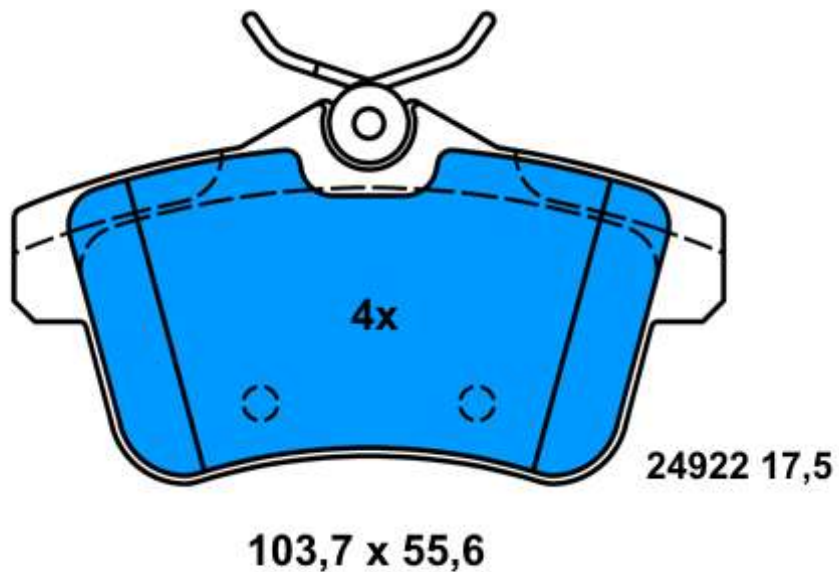

13.0460-2761.2 602761

Verwendungen:

- PEUGEOT 3008 (09-)
- PEUGEOT 308 CC (09-)
- PEUGEOT 308 Limousine (07-)
- PEUGEOT 5008 (09-)
- PEUGEOT 508 SW (10-)
- CITROEN C4 I Limousine (04-)
- CITROEN DS4 (11-)
- CITROEN DS5 (11-)
- PEUGEOT RCZ (10-)