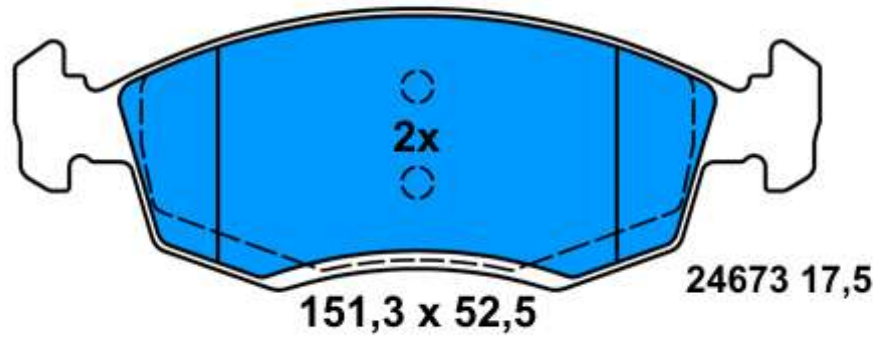

13.0460-3860.2 603860

Verwendungen:
VOLKSWAGEN AMAROK (10-)

13.0460-4859.2 604859

Verwendungen:

NISSAN CABSTAR E (F24E) (06-)
RENAULT MAXITY (SHF/SHT) (06-)

13.0460-7270.2 607270

Verwendungen:

DACIA LOGAN MCV Kombi (07-)
DACIA LOGAN Pick-up (08-)