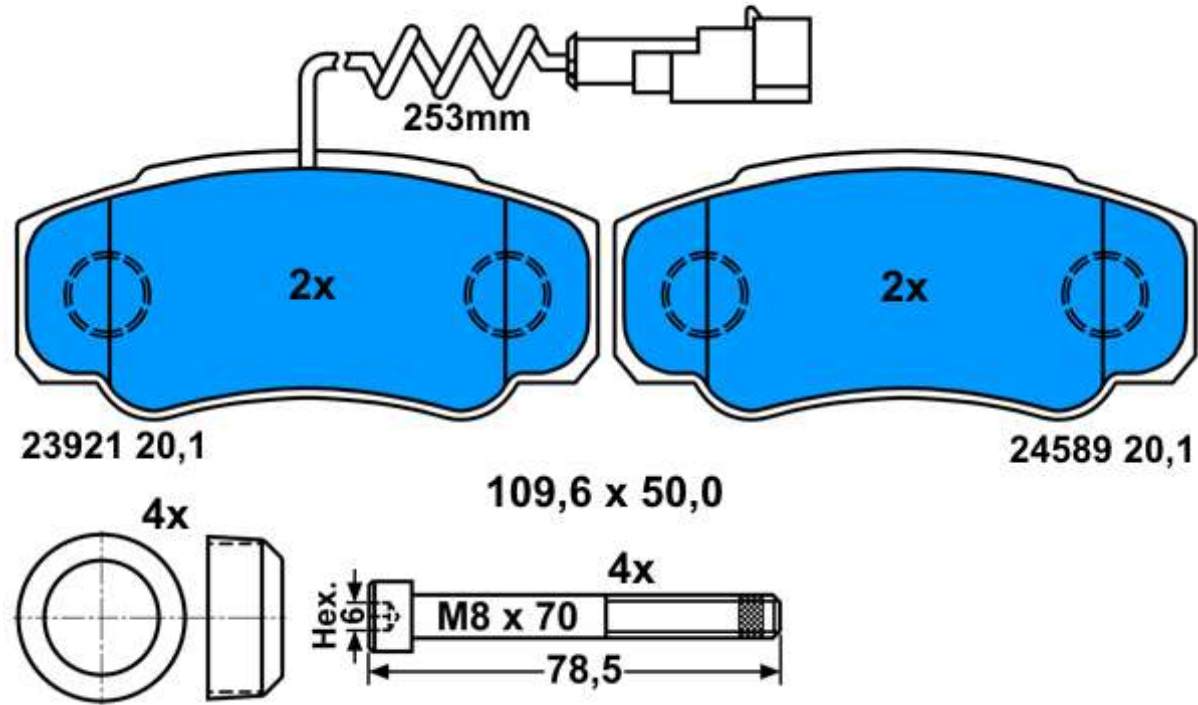

13.0460-3860.2 603860

Verwendungen:
VOLKSWAGEN AMAROK (10-)

13.0460-4859.2 604859

Verwendungen:

NISSAN CABSTAR E (F24E) (06-)
RENAULT MAXITY (SHF/SHT) (06-)

13.0460-7270.2 607270

Verwendungen:

DACIA LOGAN MCV Kombi (07-)
DACIA LOGAN Pick-up (08-)