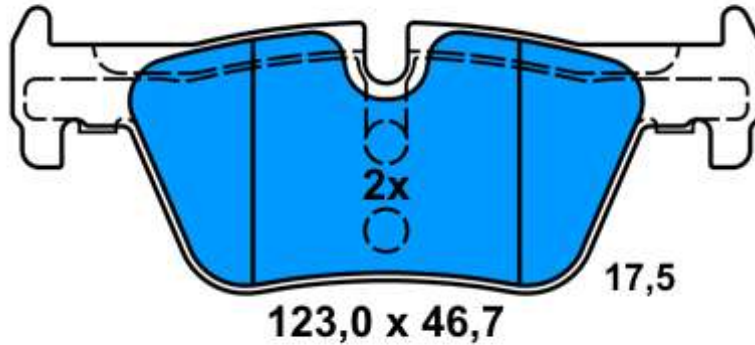

13.0460-3859.2 603859

Verwendungen:

BMW 1er Reihe/F20 Limousine (11-)
BMW 3er Reihe/F30 Limousine (12-)