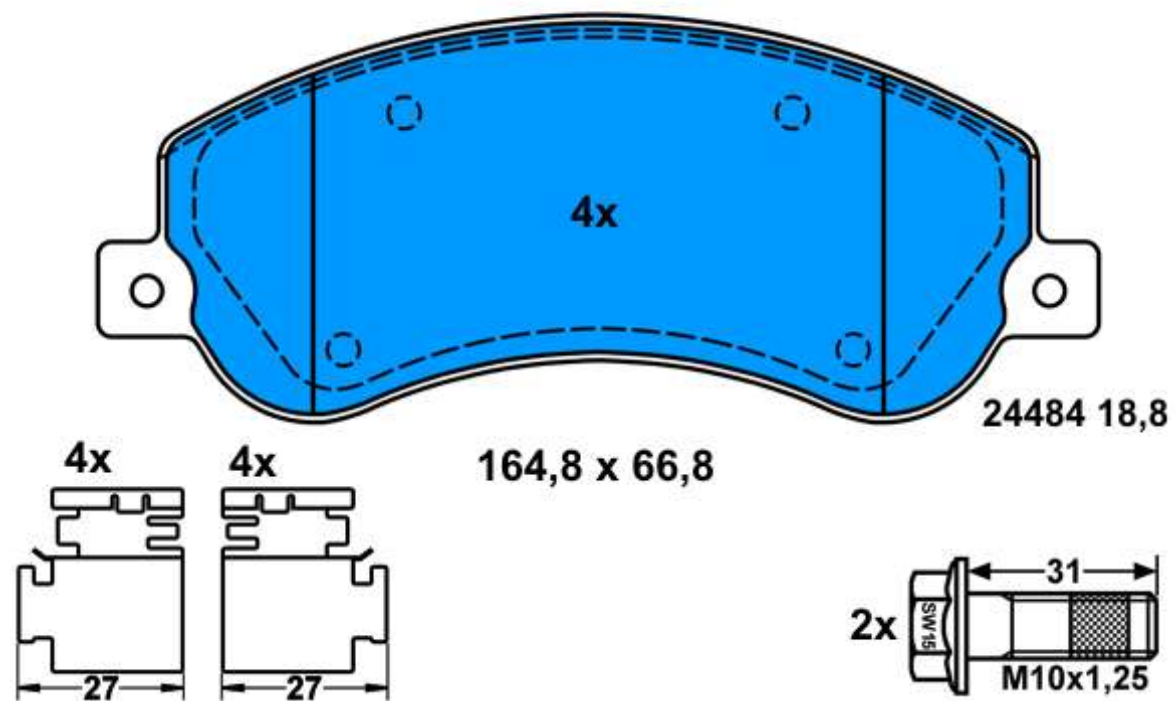

13.0460-3860.2 603860

Verwendungen:
VOLKSWAGEN AMAROK (10-)

13.0460-4859.2 604859

Verwendungen:

NISSAN CABSTAR E (F24E) (06-)
RENAULT MAXITY (SHF/SHT) (06-)

13.0460-7270.2 607270

Verwendungen:

DACIA LOGAN MCV Kombi (07-)
DACIA LOGAN Pick-up (08-)