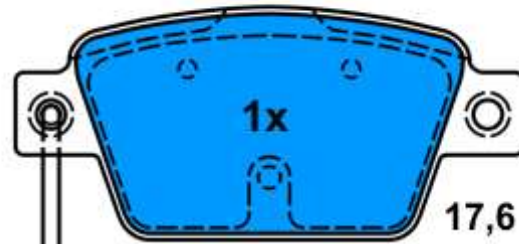

13.0460-3861.2 603861

23714 17,6

163mm

17,6

94,8 x 42,9

Verwendungen:

- FIAT BRAVO (07-)
- LANCIA DELTA (08-)
- ALFA ROMEO MITO (08-)
- FIAT MULTIPLA (98-08)
- FIAT STILO (01-08)

13.0460-7279.2 607279