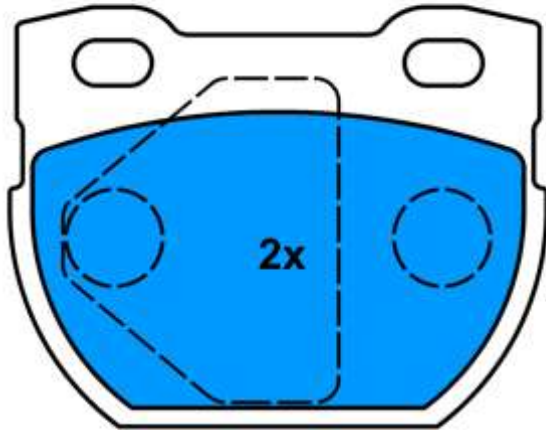

Ate

13.0460-6924.2 606924

Verwendungen:

Classic PKW LAND ROVER DEFENDER (LD) (90-)

23471 17,5

23471 17,5

88,4 x 68,9