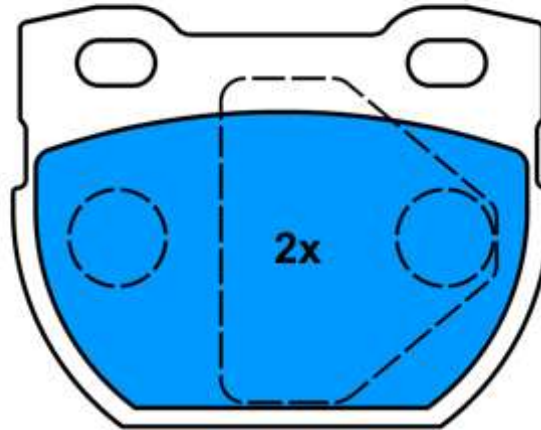

Ate

13.0460-6924.2 606924

Verwendungen:

Classic PKW LAND ROVER DEFENDER (LD) (90-)

23471 17,5

23471 17,5

88,4 x 68,9