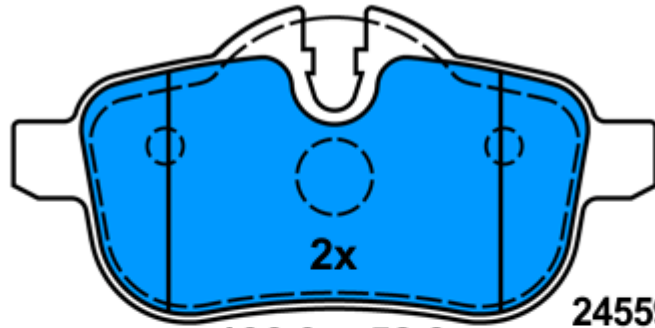

13.0460-2759.2 602759

Verwendungen:

BMW Z4 Roadster/E89 (09-)

106,0 x 52,3

24559 17,8

106,0 x 45,1

24560 17,8

M8x21