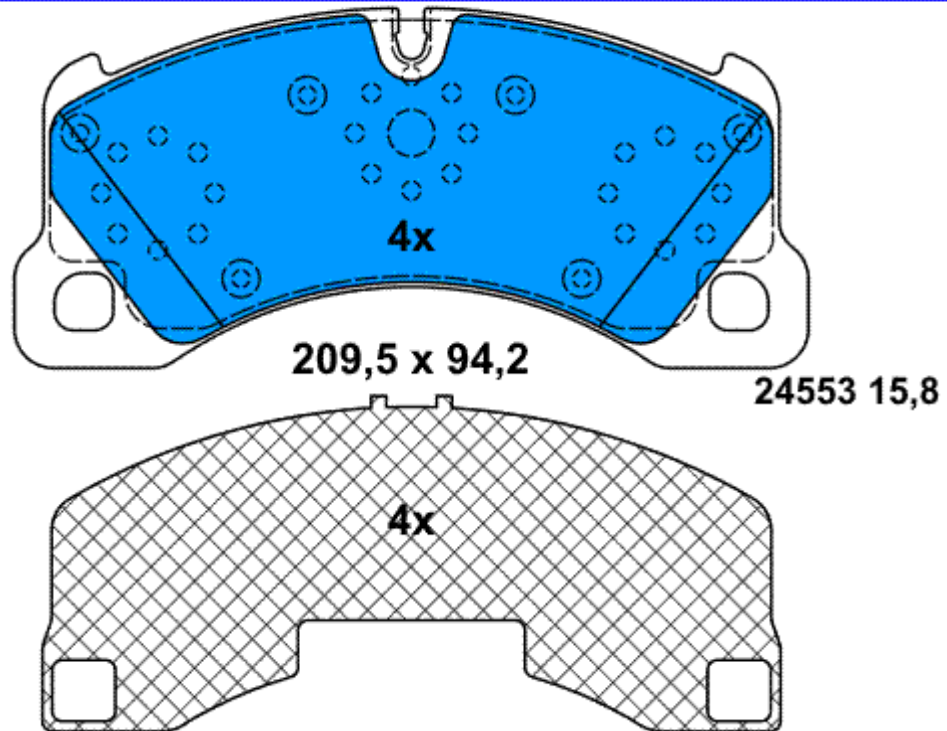

13.0460-4852.2 604852

Verwendungen:

- PORSCHE CAYENNE I (03-10)
- PORSCHE PANAMERA (10-)
- VOLKSWAGEN TOUAREG I (03-10)
- VOLKSWAGEN TOUAREG II (10-)