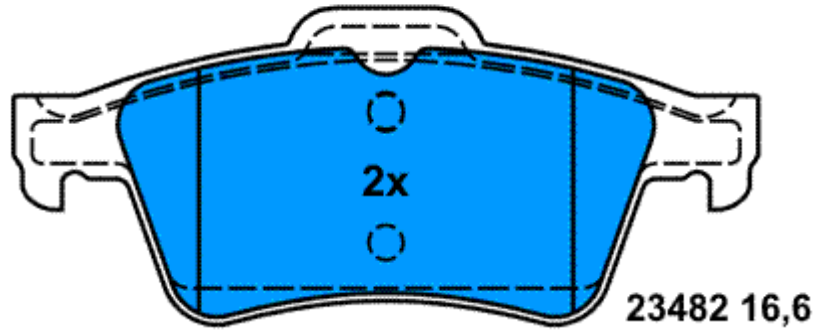

13.0460-4852.2 604852

Verwendungen:

- PORSCHE CAYENNE I (03-10)
- PORSCHE PANAMERA (10-)
- VOLKSWAGEN TOUAREG I (03-10)
- VOLKSWAGEN TOUAREG II (10-)

13.0460-7278.2 607278

Verwendungen:

PEUGEOT 508 (10-)
PEUGEOT 508 SW (10-)