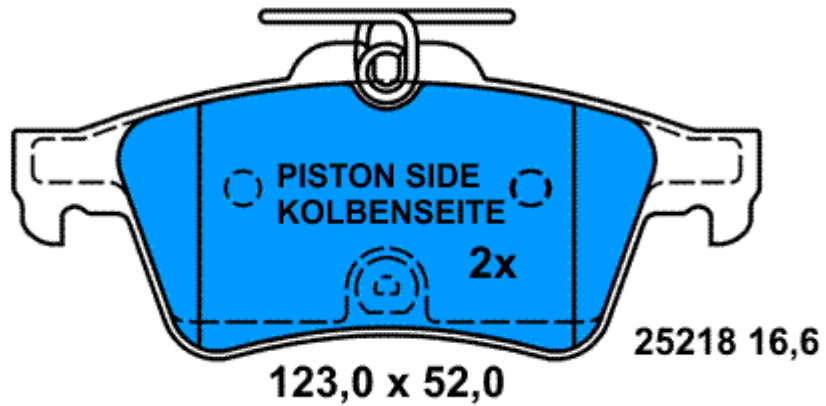

13.0460-4852.2 604852

Verwendungen:

- PORSCHE CAYENNE I (03-10)
- PORSCHE PANAMERA (10-)
- VOLKSWAGEN TOUAREG I (03-10)
- VOLKSWAGEN TOUAREG II (10-)

13.0460-7278.2 607278

Verwendungen:

PEUGEOT 508 (10-)
PEUGEOT 508 SW (10-)