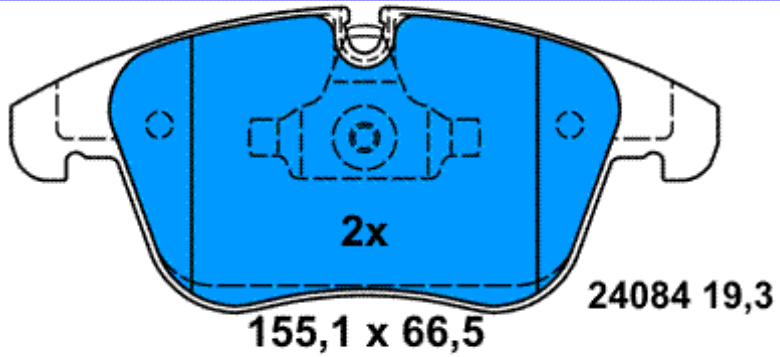

13.0460-7277.2 607277

24084 19,3

24332 18,3

Verwendungen:

PEUGEOT 508 (10-)
PEUGEOT 508 SW (10-)

13.0460-7284.2 607284

Verwendungen:

HONDA CIVIC (5-t?rig) (12-)