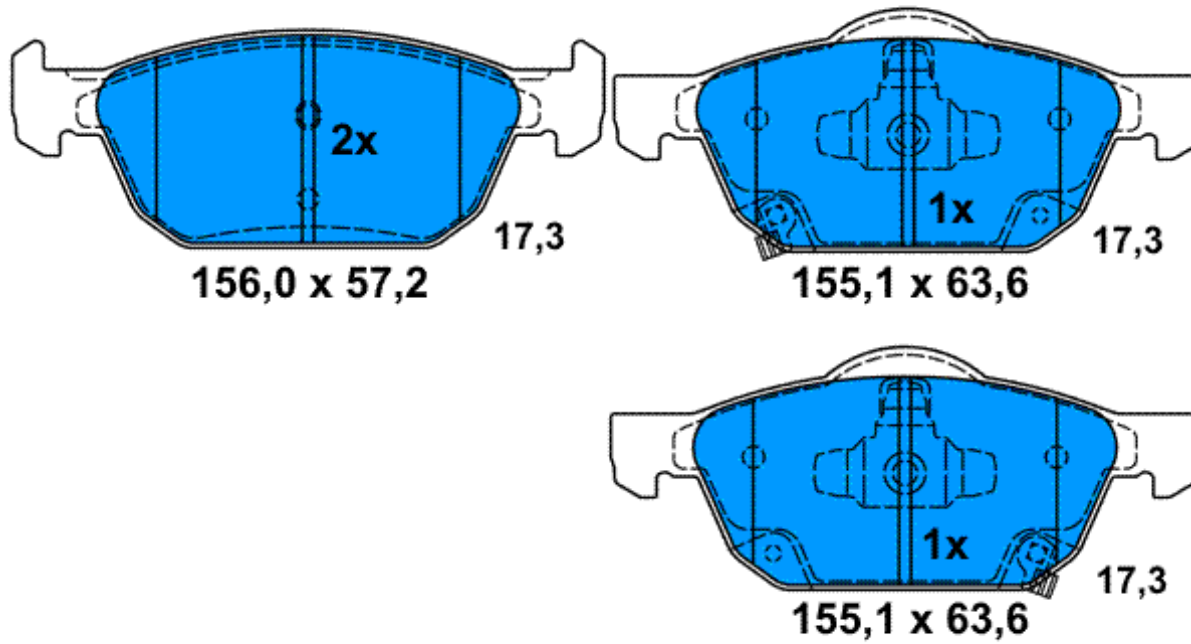

13.0460-7277.2 607277

24084 19,3

24332 18,3

Verwendungen:

PEUGEOT 508 (10-)
PEUGEOT 508 SW (10-)

13.0460-7284.2 607284

Verwendungen:

HONDA CIVIC (5-t?rig) (12-)