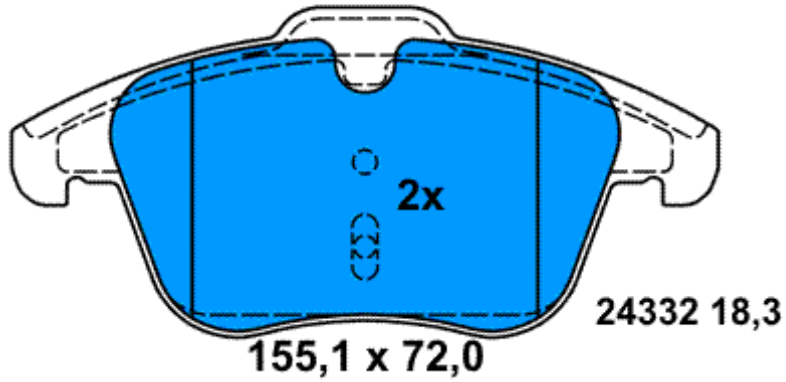

13.0460-7277.2 607277

24084 19,3

24332 18,3

Verwendungen:

PEUGEOT 508 (10-)
PEUGEOT 508 SW (10-)

13.0460-7284.2 607284

Verwendungen:

HONDA CIVIC (5-t?rig) (12-)