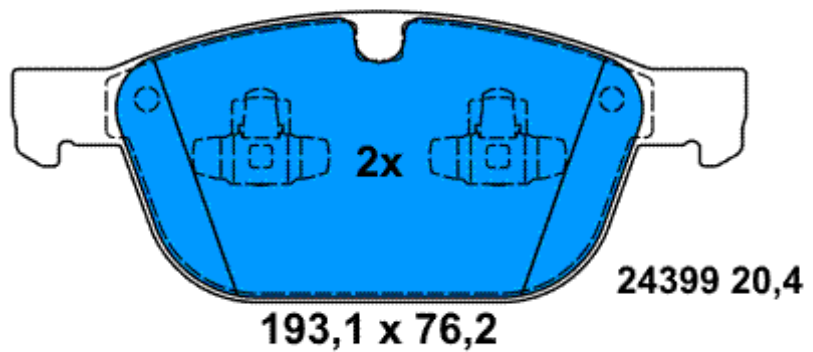

13.0460-7272.2 607272

Verwendungen:

VOLVO XC60 (08-)