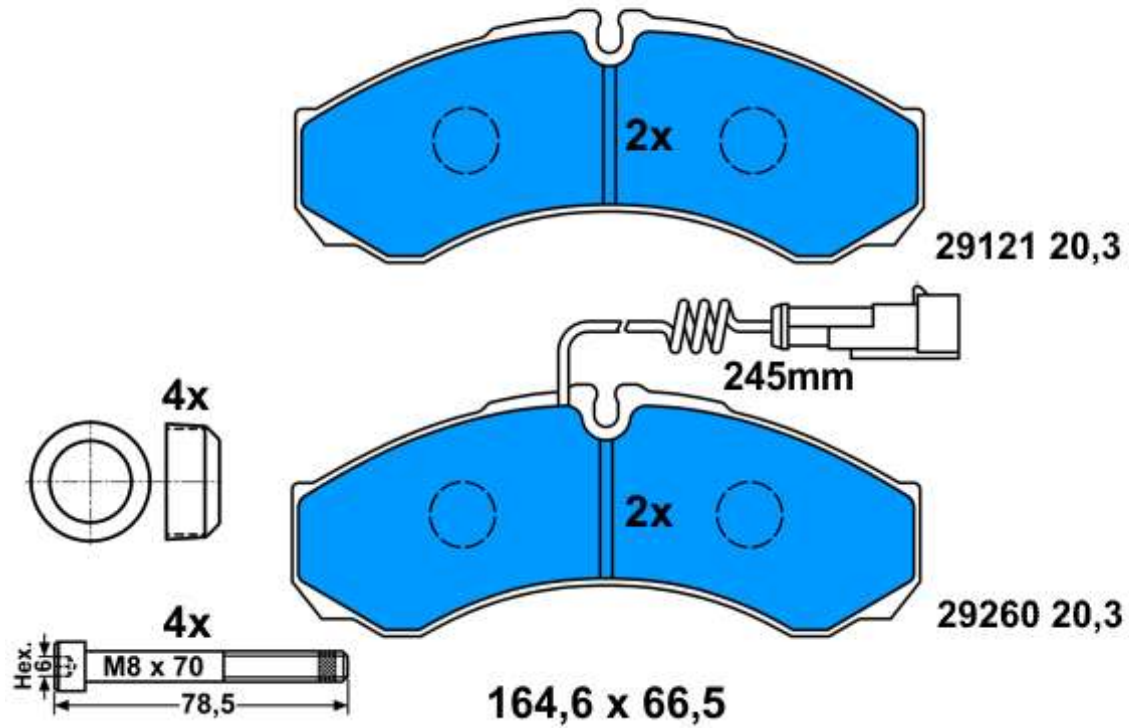

13.0460-4861.2 604861

Verwendungen:

NISSAN CABSTAR E (F24E) (06-)
RENAULT MAXITY (SHF/SHT) (06-)