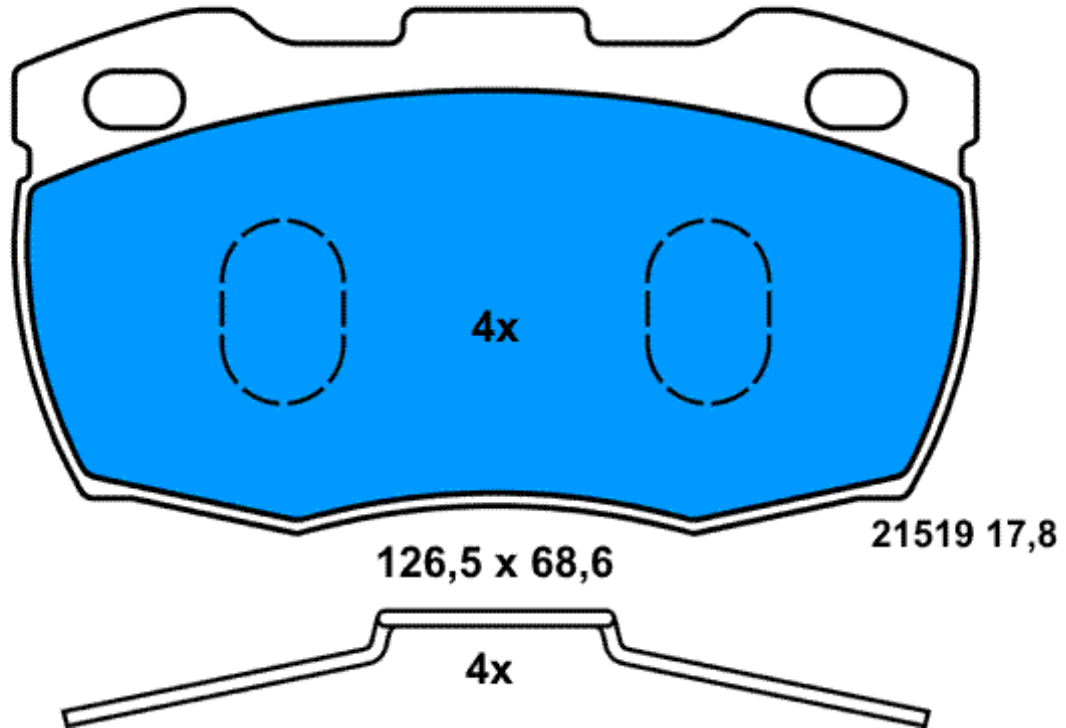

13.0460-6925.2 606925

Verwendungen:

Classic PKW LAND ROVER DEFENDER (LD) (90-)