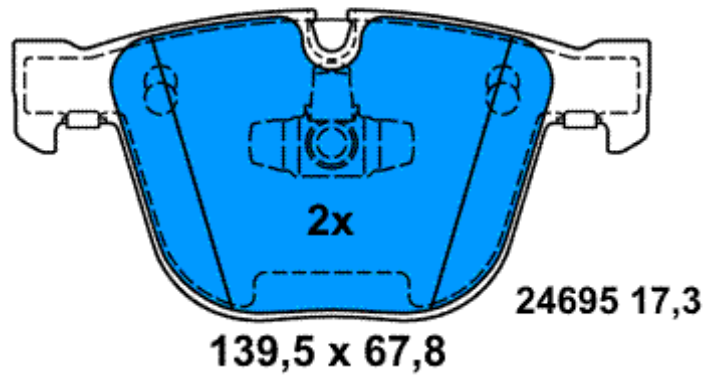

13.0460-7274.2 607274

Verwendungen:

BMW 5er Reihe/F07GT GRAN TURISMO (09-)
BMW 7er Reihe/F01/F02/F03/F04 (08-)