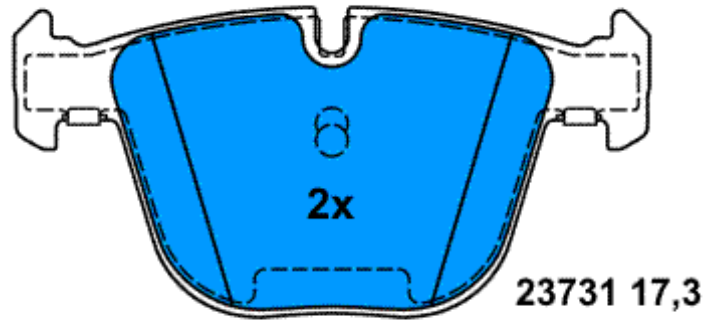

13.0460-7274.2 607274

Verwendungen:

BMW 5er Reihe/F07GT GRAN TURISMO (09-)
BMW 7er Reihe/F01/F02/F03/F04 (08-)