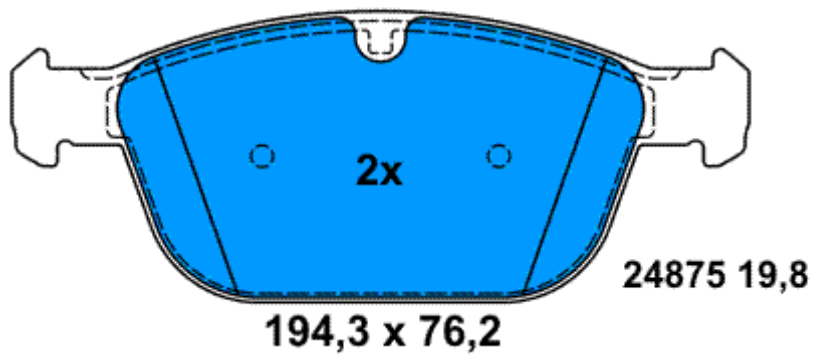

NISSAN CABSTAR E (F24E) (06-)
RENAULT MAXITY (SHF/SHT) (06-)

13.0460-7272.2 607272

Verwendungen:

VOLVO XC60 (08-)

13.0460-6925.2 606925

Verwendungen:

Classic PKW LAND ROVER DEFENDER (LD) (90-)

13.0460-7274.2 607274