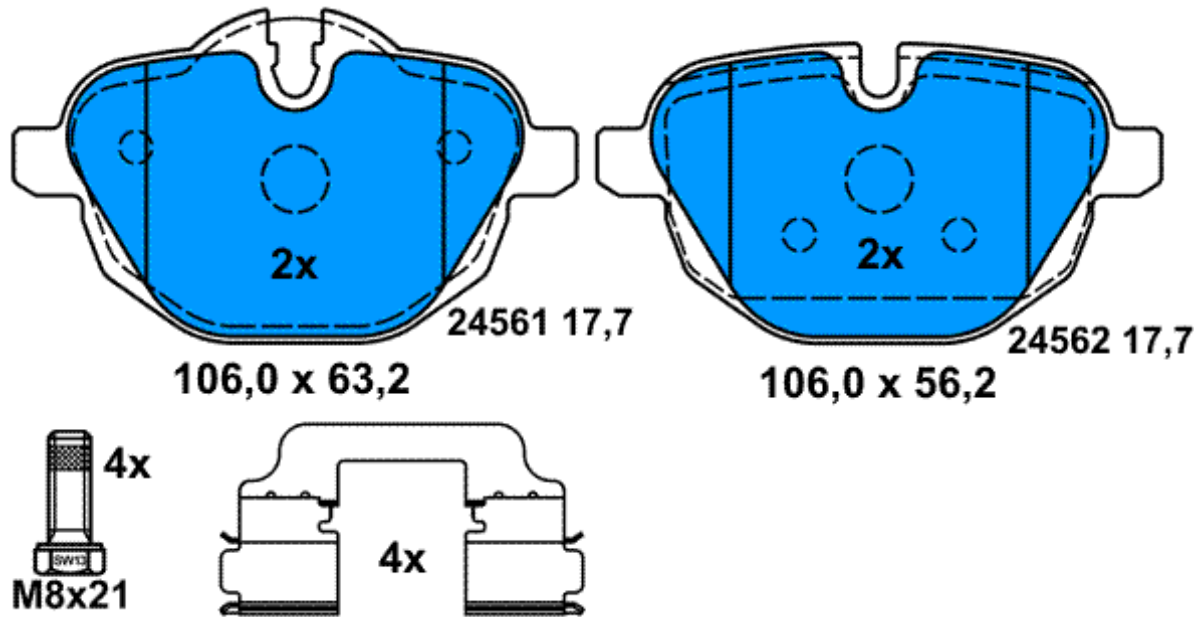

					<b>OE-Nummern zu ATE Artikelnummern</b>	 <b>z.B. Vorsachnummern / diverse</b>
---	---	---	---	---	---	---

**SCV - Bremsscheibe VA**

13.0460-2760.2 602760

**Verwendungen:**

- BMW 5er Reihe/F10 Limousine (10-)
- BMW 5er Reihe/F11 Touring (10-)
- BMW X3 (10-)
- BMW Z4 Roadster/E89 (09-)