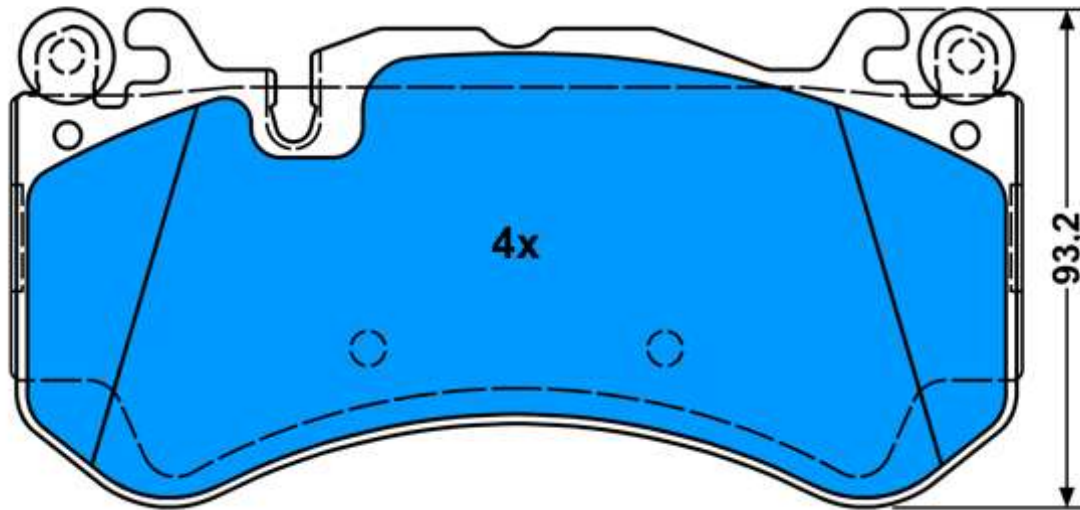

13.0460-4864.2 604864

**Verwendungen:**

- AUDI A6 (4F2/C6) Limousine (04-11)
- AUDI A6 (4F5/C6) Avant (05-11)

13.0460-4839.2 604839

189,8 x 93,2

24455 16,8