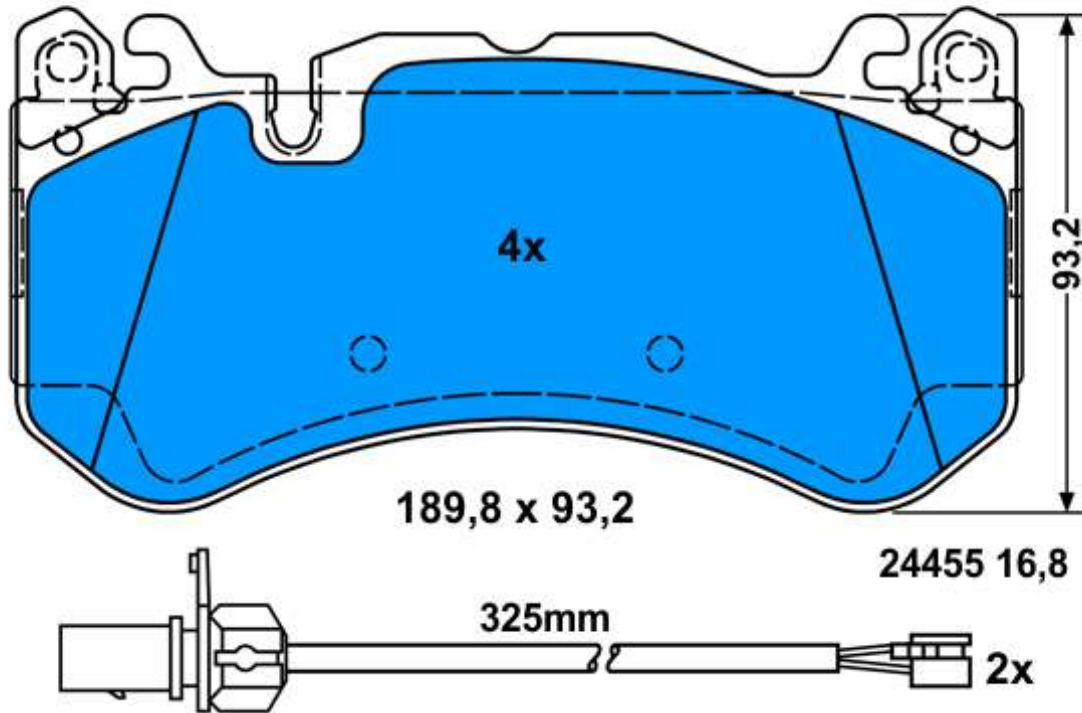

13.0460-4864.2 604864

**Verwendungen:**

- AUDI A6 (4F2/C6) Limousine (04-11)
- AUDI A6 (4F5/C6) Avant (05-11)

13.0460-4839.2 604839

189,8 x 93,2

24455 16,8