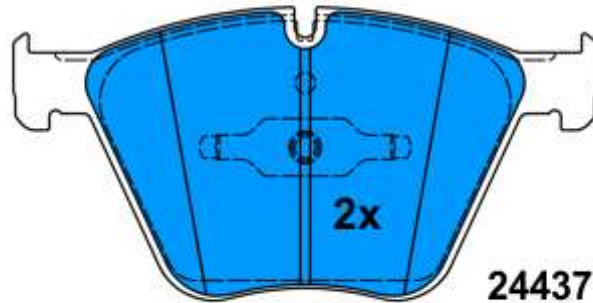

13.0460-7261.2 607261

24436 19,7

192,8 x 96,5

24437 20,2

192,2 x 96,5

Verwendungen:

- BMW 5er Reihe/F07 GT GRAN TURISMO (09-)
- BMW 7er Reihe/F01/F02/F03/F04 (08-)
- BMW X5 (07-)
- BMW X6 (08-)

13.0460-3857.2 603857