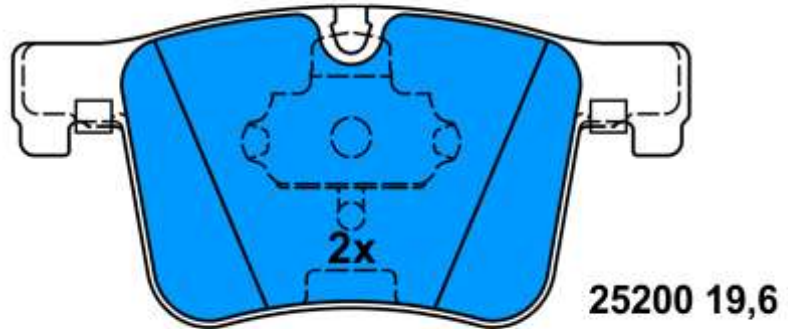

13.0460-7261.2 607261

24436 19,7

192,8 x 96,5

24437 20,2

192,2 x 96,5

Verwendungen:

- BMW 5er Reihe/F07 GT GRAN TURISMO (09-)
- BMW 7er Reihe/F01/F02/F03/F04 (08-)
- BMW X5 (07-)
- BMW X6 (08-)

13.0460-3857.2 603857