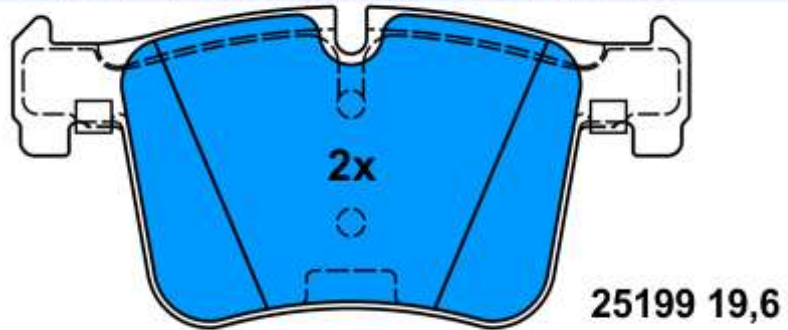

13.0460-7261.2 607261

24436 19,7

192,8 x 96,5

24437 20,2

192,2 x 96,5

Verwendungen:

- BMW 5er Reihe/F07 GT GRAN TURISMO (09-)
- BMW 7er Reihe/F01/F02/F03/F04 (08-)
- BMW X5 (07-)
- BMW X6 (08-)

13.0460-3857.2 603857