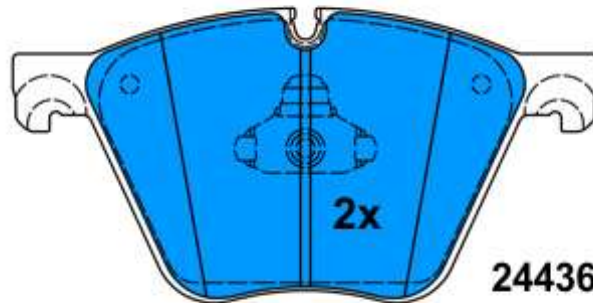

13.0460-7261.2 607261

24436 19,7

192,8 x 96,5

24437 20,2

192,2 x 96,5

Verwendungen:

- BMW 5er Reihe/F07 GT GRAN TURISMO (09-)
- BMW 7er Reihe/F01/F02/F03/F04 (08-)
- BMW X5 (07-)
- BMW X6 (08-)

13.0460-3857.2 603857