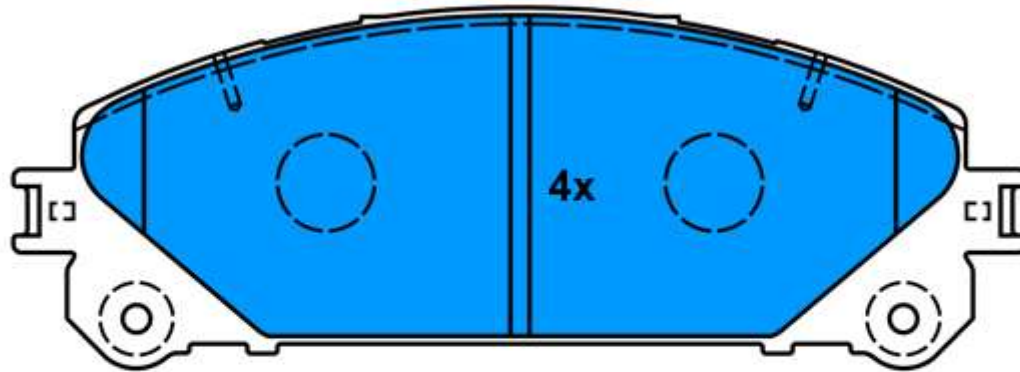

13.0460-5634.2 605634

Verwendungen:

LEXUS RX 270/350/450 (GYL_) (09-)