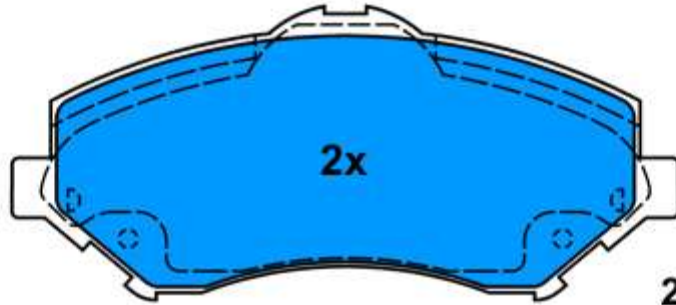

13.0460-2766.2 602766

Verwendungen:

FIAT FREEMONT (11-)
CHRYSLER GRAND VOYAGER (RT) (07-)

24604 17,5

24605 17,5

146,6 x 64,3

13.0460-5634.2 605634

Verwendungen: