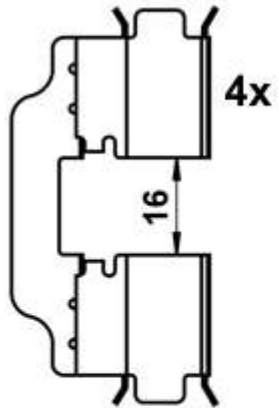

13.0460-2757.2 602757

Verwendungen:

RENAULT GRAND SCENIC (JZ_) (09-)
RENAULT SCENIC III (JZ_) (09-)

24820 16,1

106,0 x 45,3