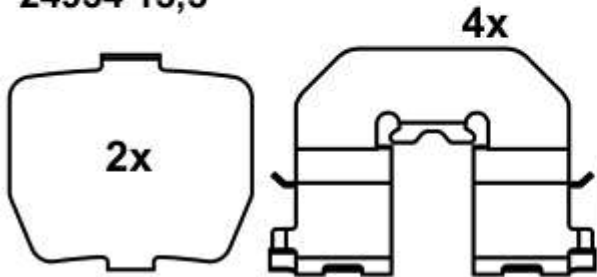

13.0460-5786.2 605786

24934 15,5

24935 15,5

24936 15,5

99,8 x 41,1

Verwendungen:

- HYUNDAI ACCENT IV (10-)
- HYUNDAI ELANTRA (11-)
- HYUNDAI i40 (12-)
- HYUNDAI i40 CW Kombi (11-)
- KIA OPTIMA (12-)
- KIA RIO III (UB) (11-)
- KIA SOUL (09-)
- HYUNDAI VELOSTER (11-)