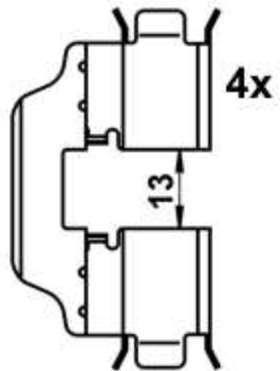

13.0460-2756.2 602756

Verwendungen:

- RENAULT MEGANE III CC (EZ0_) (10-)
- RENAULT MEGANE III Coupe (DZ0_) (08-)
- RENAULT MEGANE III Grandtour (KZ_) (08-)
- RENAULT MEGANE III Schrägheck (BZ0_) (08-)
- RENAULT SCENIC III (JZ_) (09-)

24820 16,1

106,0 x 45,3