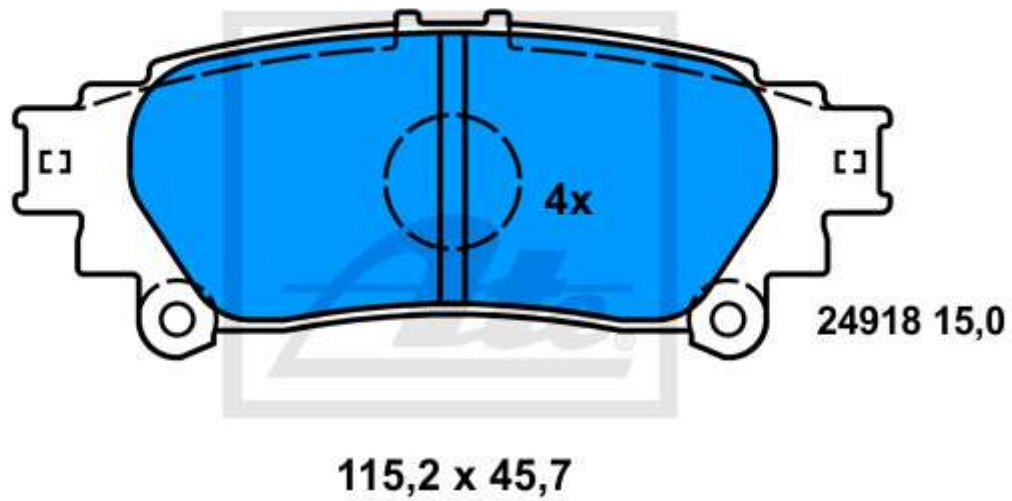

13.0460-5635.2 605635

Verwendungen:

TOYOTA PRIUS PLUS (12-)
LEXUS RX 270/350/450 (GYL_) (09-)