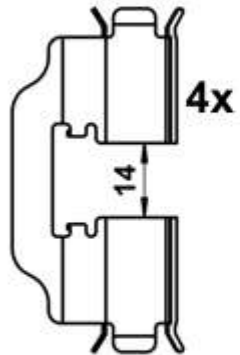

13.0460-2765.2 602765

Verwendungen:

- AUDI A6 (4G2/C7) Limousine (11-)
- AUDI A6 (4G5/C7) Avant (11-)
- AUDI A6 Allroad (12-)
- AUDI A7 Sportback (10-)
- AUDI Q5 (08-)

13.0460-2767.2 602767

Verwendungen:

ALFA ROMEO GIULIETTA (10-)