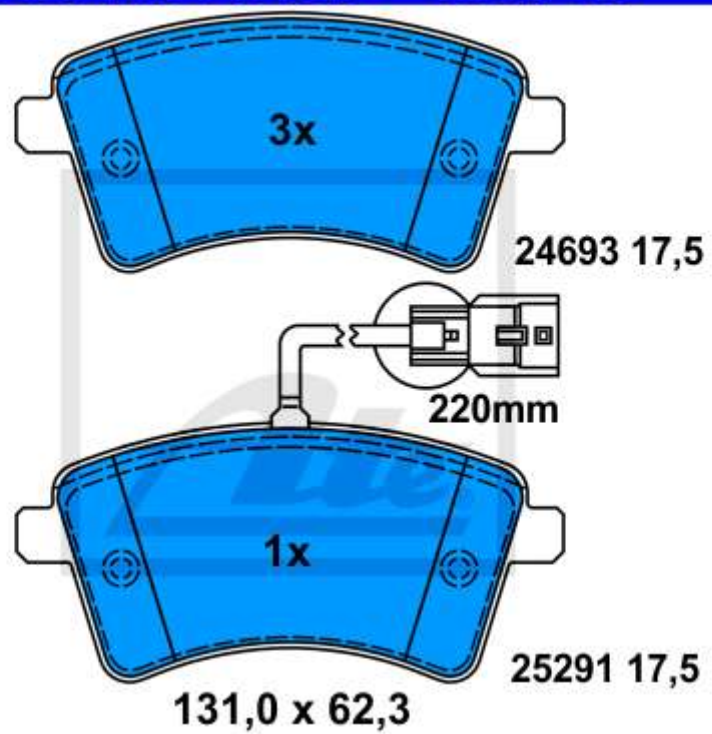

13.0460-2743.2 602743

Verwendungen:

RENAULT KANGOO Be Bop (KW_) (09-10)
RENAULT KANGOO Express/Rapid (FW_) (08-)
RENAULT KANGOO II (KW_) (08-)