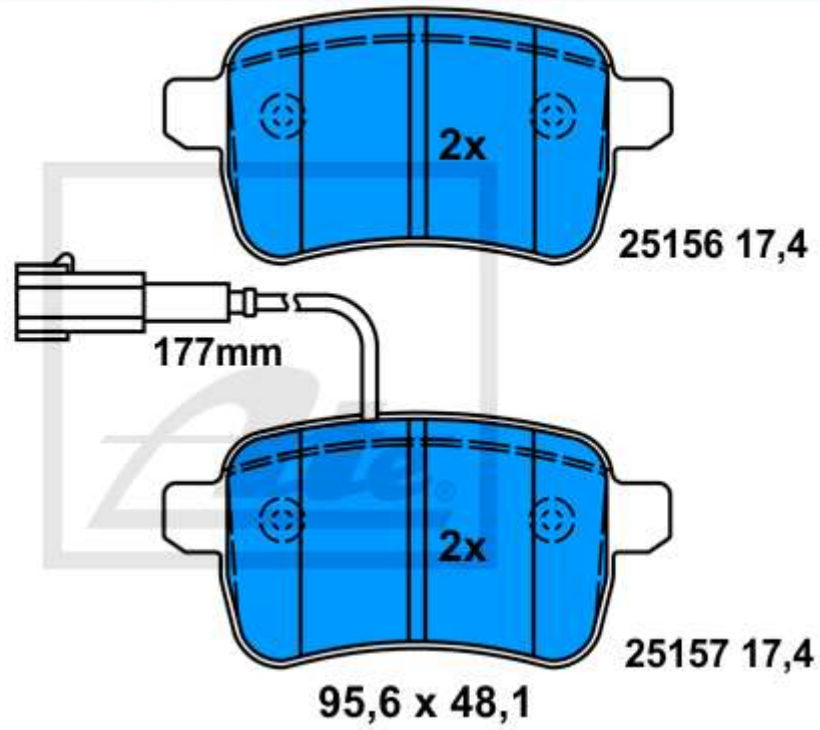

13.0460-2765.2 602765

Verwendungen:

- AUDI A6 (4G2/C7) Limousine (11-)
- AUDI A6 (4G5/C7) Avant (11-)
- AUDI A6 Allroad (12-)
- AUDI A7 Sportback (10-)
- AUDI Q5 (08-)

13.0460-2767.2 602767

Verwendungen:

ALFA ROMEO GIULIETTA (10-)