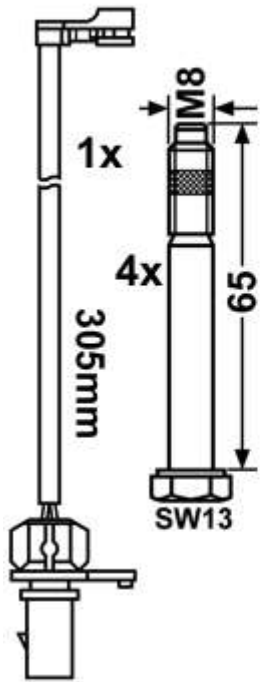

13.0460-2765.2 602765

Verwendungen:

- AUDI A6 (4G2/C7) Limousine (11-)
- AUDI A6 (4G5/C7) Avant (11-)
- AUDI A6 Allroad (12-)
- AUDI A7 Sportback (10-)
- AUDI Q5 (08-)