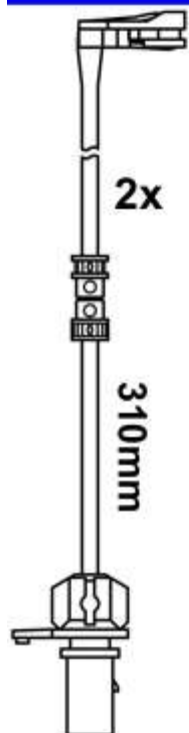

13.0460-7280.2 607280

Verwendungen:

- AUDI A6 (4G2/C7) Limousine (11-)
- AUDI A6 (4G5/C7) Avant (11-)
- AUDI A6 Allroad (12-)
- AUDI A7 Sportback (10-)
- AUDI A8 (09-)