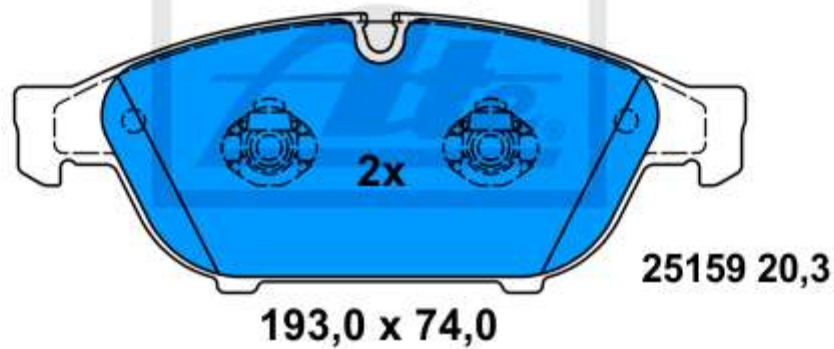

13.0460-7280.2 607280

Verwendungen:

- AUDI A6 (4G2/C7) Limousine (11-)
- AUDI A6 (4G5/C7) Avant (11-)
- AUDI A6 Allroad (12-)
- AUDI A7 Sportback (10-)
- AUDI A8 (09-)