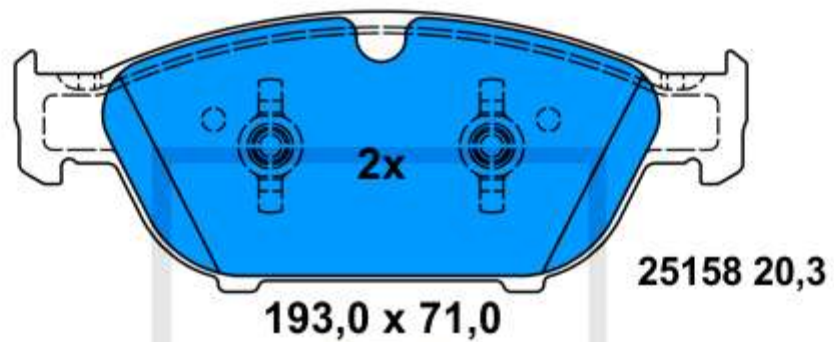

13.0460-7280.2 607280

Verwendungen:

- AUDI A6 (4G2/C7) Limousine (11-)
- AUDI A6 (4G5/C7) Avant (11-)
- AUDI A6 Allroad (12-)
- AUDI A7 Sportback (10-)
- AUDI A8 (09-)