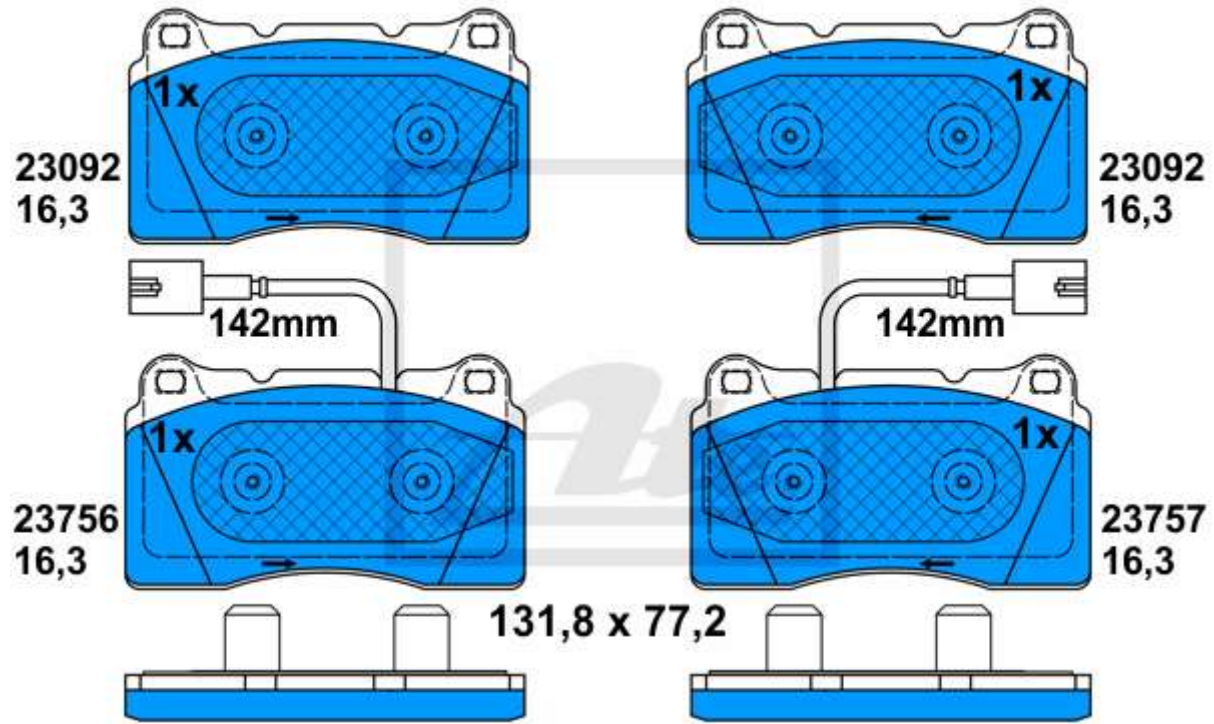

13.0460-7280.2 607280

Verwendungen:

- AUDI A6 (4G2/C7) Limousine (11-)
- AUDI A6 (4G5/C7) Avant (11-)
- AUDI A6 Allroad (12-)
- AUDI A7 Sportback (10-)
- AUDI A8 (09-)

13.0460-4854.2 604854

Verwendungen:

ALFA ROMEO GIULIETTA (10-)