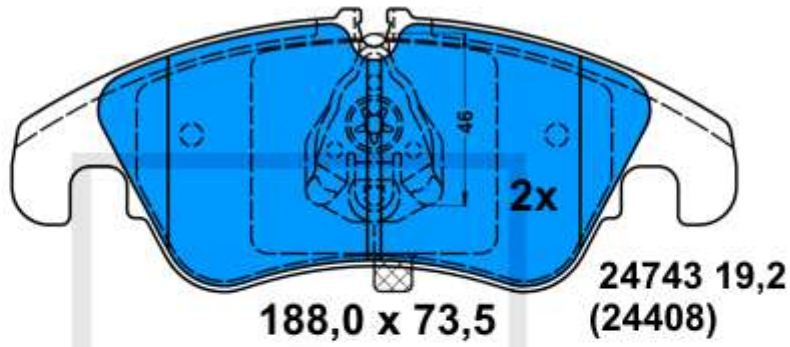

13.0460-2765.2 602765

Verwendungen:

- AUDI A6 (4G2/C7) Limousine (11-)
- AUDI A6 (4G5/C7) Avant (11-)
- AUDI A6 Allroad (12-)
- AUDI A7 Sportback (10-)
- AUDI Q5 (08-)