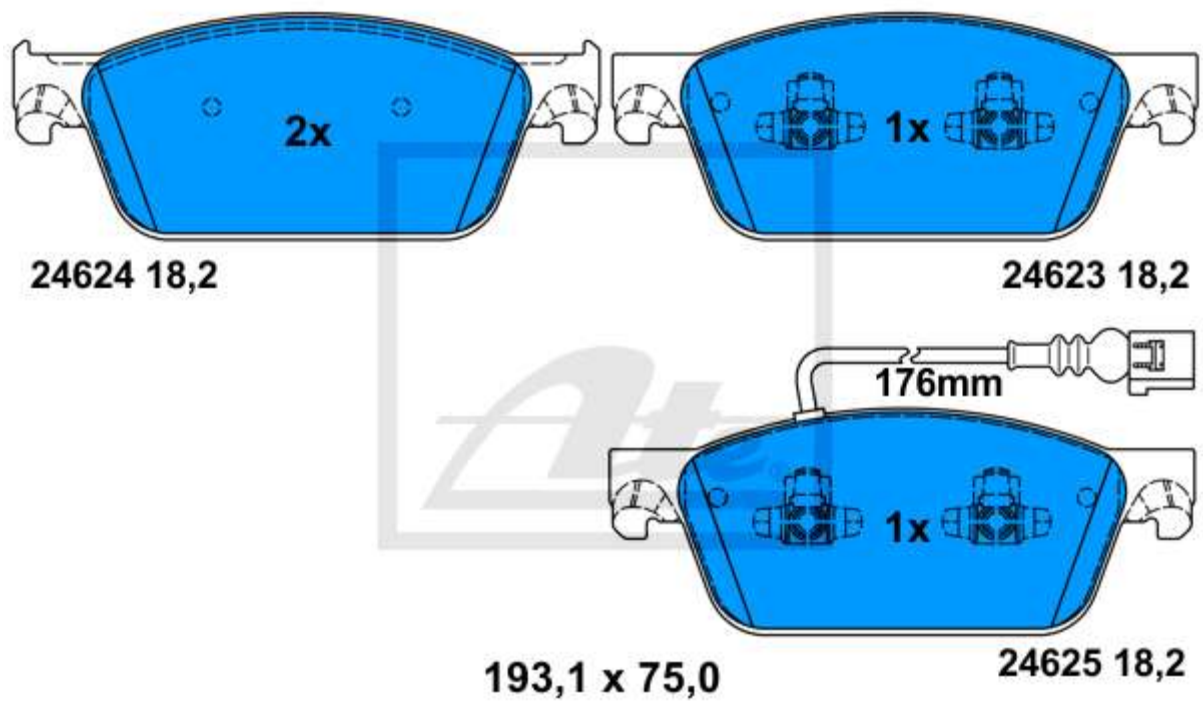

13.0460-7286.2 607286

Verwendungen:

VOLKSWAGEN TRANSPORTER (T5) BUS / MULTIVAN /
KASTEN (03-)
VOLKSWAGEN TRANSPORTER (T5) PRITSCHEN /
FAHRGESTELL (03-)

13.0460-7275.2 607275

Verwendungen:

BMW 5er Reihe/F10 Limousine (10-)
BMW 5er Reihe/F11 Touring (10-)