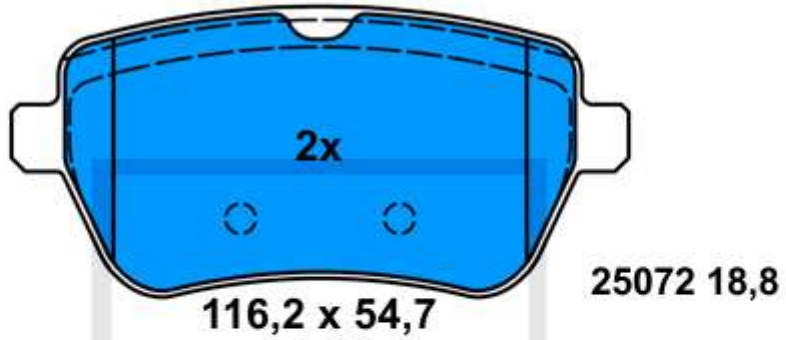

13.0460-2780.2 602780

Verwendungen:

- MERCEDES BENZ S-Klasse (C217) Coupe (14-)
- MERCEDES BENZ S-Klasse (W222) (13-)
- MERCEDES BENZ SL-Klasse (R231) (12-)