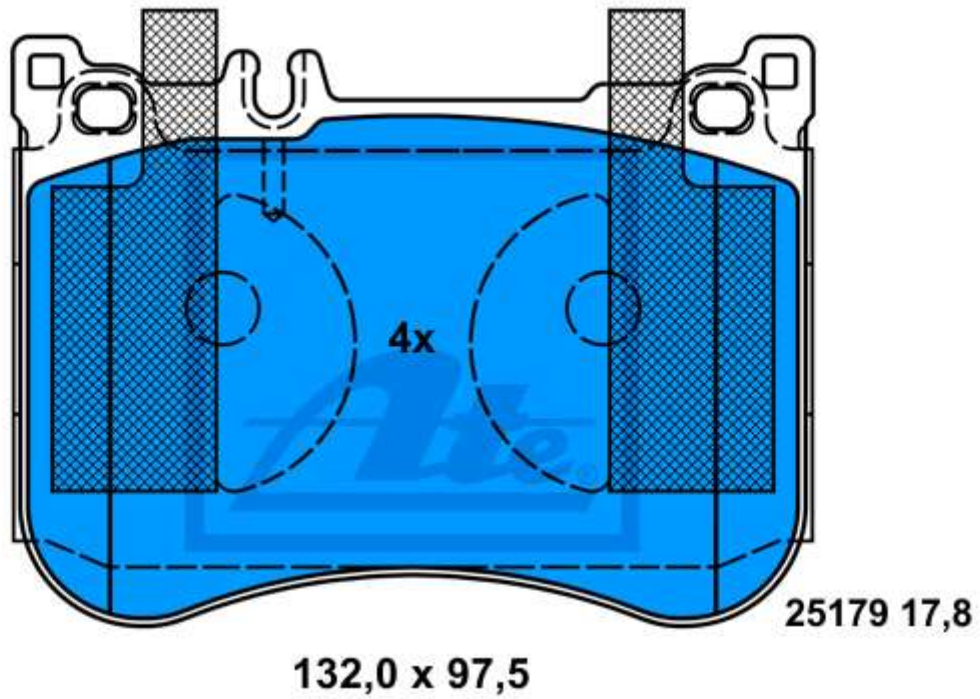

13.0460-4870.2 604870

Verwendungen:

MERCEDES BENZ S-Klasse (C217) Coupe (14-)
MERCEDES BENZ S-Klasse (W222) (13-)
MERCEDES BENZ SL-Klasse (R231) (12-)