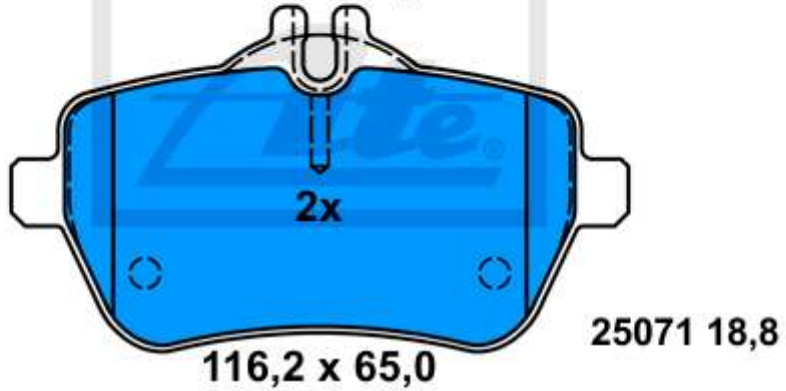

13.0460-2780.2 602780

Verwendungen:

- MERCEDES BENZ S-Klasse (C217) Coupe (14-)
- MERCEDES BENZ S-Klasse (W222) (13-)
- MERCEDES BENZ SL-Klasse (R231) (12-)