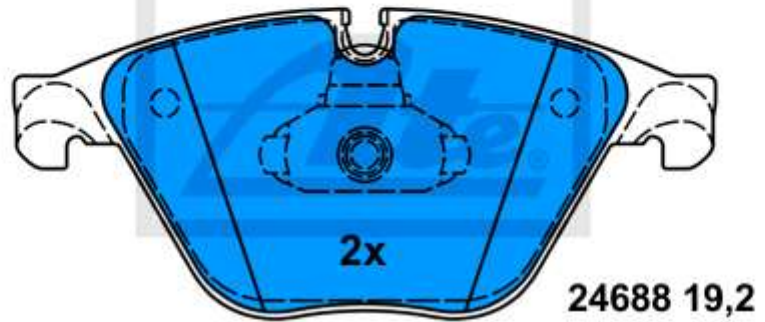

13.0460-7286.2 607286

Verwendungen:

VOLKSWAGEN TRANSPORTER (T5) BUS / MULTIVAN /
KASTEN (03-)
VOLKSWAGEN TRANSPORTER (T5) PRITSCHEN /
FAHRGESTELL (03-)

13.0460-7275.2 607275

Verwendungen:

BMW 5er Reihe/F10 Limousine (10-)
BMW 5er Reihe/F11 Touring (10-)