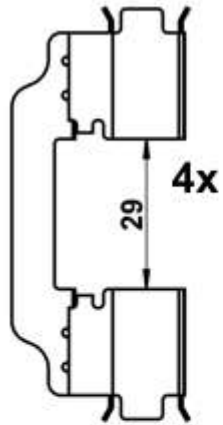

13.0460-2780.2 602780

Verwendungen:

- MERCEDES BENZ S-Klasse (C217) Coupe (14-)
- MERCEDES BENZ S-Klasse (W222) (13-)
- MERCEDES BENZ SL-Klasse (R231) (12-)