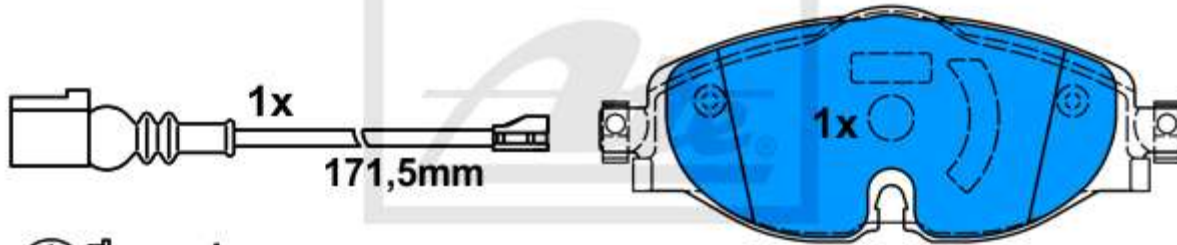

25684 20,4

160,0 x 64,5

Verwendungen:

- AUDI A3 / A3 Sportback (12-)
- AUDI A3 Cabrio (13-)
- VOLKSWAGEN GOLF VII (12-)
- VOLKSWAGEN GOLF VII ALLTRACK (14-)
- VOLKSWAGEN GOLF VII Sportsvan (14-)
- VOLKSWAGEN GOLF VII Variant (13-)
- SEAT LEON III (5F) / SC / ST (12-)
- SEAT LEON III (5F) ST X-Perience (14-)
- SKODA OCTAVIA III (5E) (12-)
- VOLKSWAGEN PASSAT / PASSAT VARIANT (14-)
- SKODA SUPERB III (15-)
- SKODA SUPERB III Combi (15-)
- VOLKSWAGEN TOURAN II (15-)
- AUDI TT (14-)