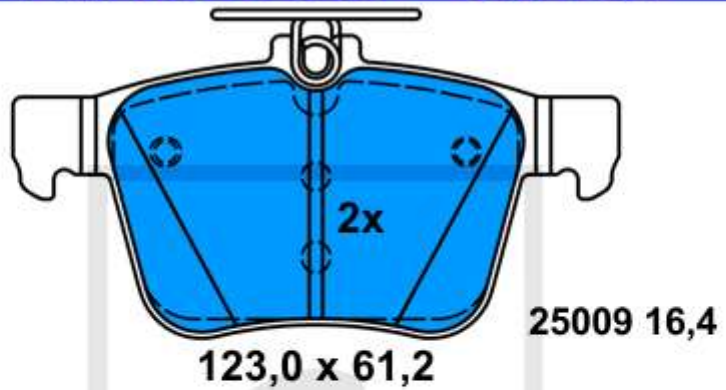

13.0460-7294.2 607294

Verwendungen:

AUDI A3 / A3 Sportback (12-)
AUDI A3 Cabrio (13-)
VOLKSWAGEN GOLF VII (12-)
VOLKSWAGEN GOLF VII ALLTRACK (14-)
VOLKSWAGEN GOLF VII Variant (13-)
VOLKSWAGEN PASSAT / PASSAT VARIANT (14-)
SKODA SUPERB III (15-)
SKODA SUPERB III Combi (15-)
VOLKSWAGEN TOURAN II (15-)
AUDI TT (14-)