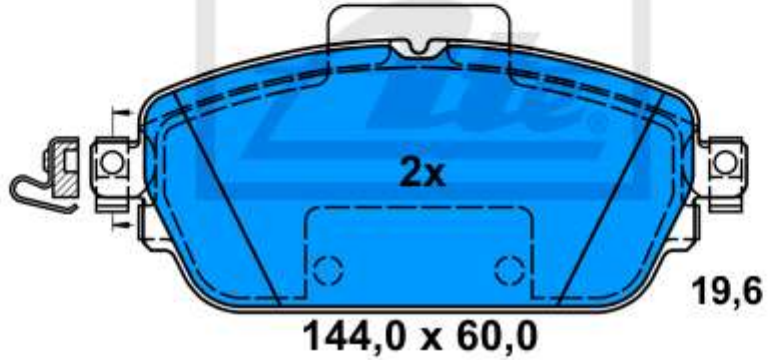

13.0460-2792.2 602792

Verwendungen:

MERCEDES BENZ C-Klasse (S205) Kombi (14-)
MERCEDES BENZ C-Klasse (W205) Limousine (14-)