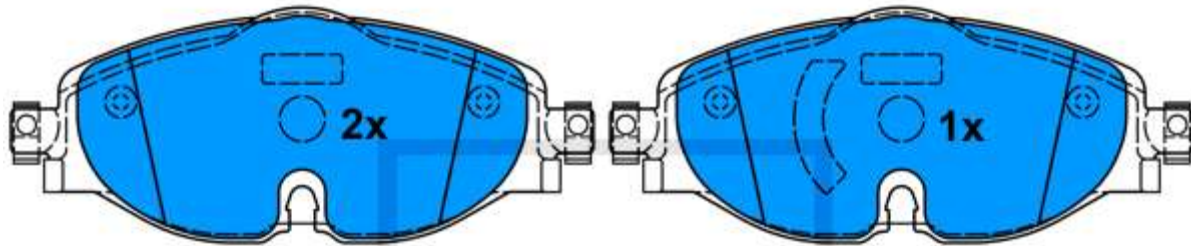

13.0460-2785.2 602785

25683 20,4

25684 20,4