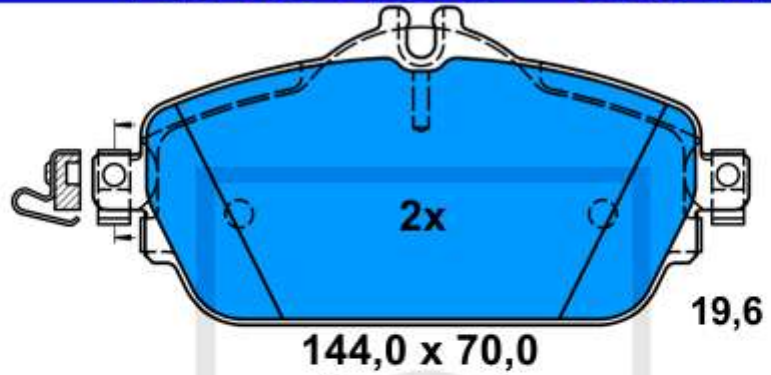

13.0460-2792.2 602792

Verwendungen:

MERCEDES BENZ C-Klasse (S205) Kombi (14-)
MERCEDES BENZ C-Klasse (W205) Limousine (14-)