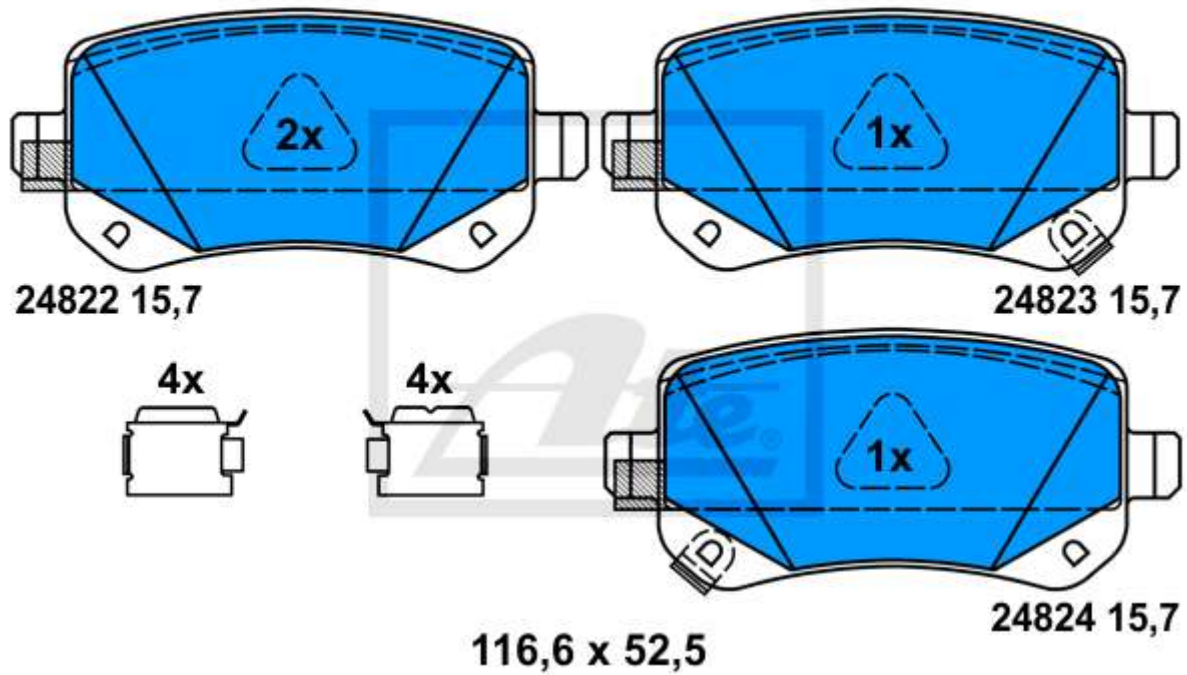

13.0460-2771.2 602771

Verwendungen:

FIAT FREEMONT (11-)
CHRYSLER GRAND VOYAGER (RT) (07-)