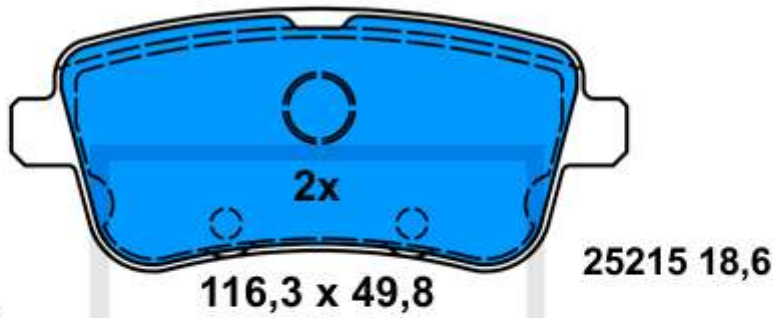

13.0460-2782.2 602782

Verwendungen:

- MERCEDES BENZ GLE-Klasse (C292) Coupe (15-)
- MERCEDES BENZ GL-Klasse (X166) (12-)
- MERCEDES BENZ M-Klasse/GLE-Klasse (W166) (11-)