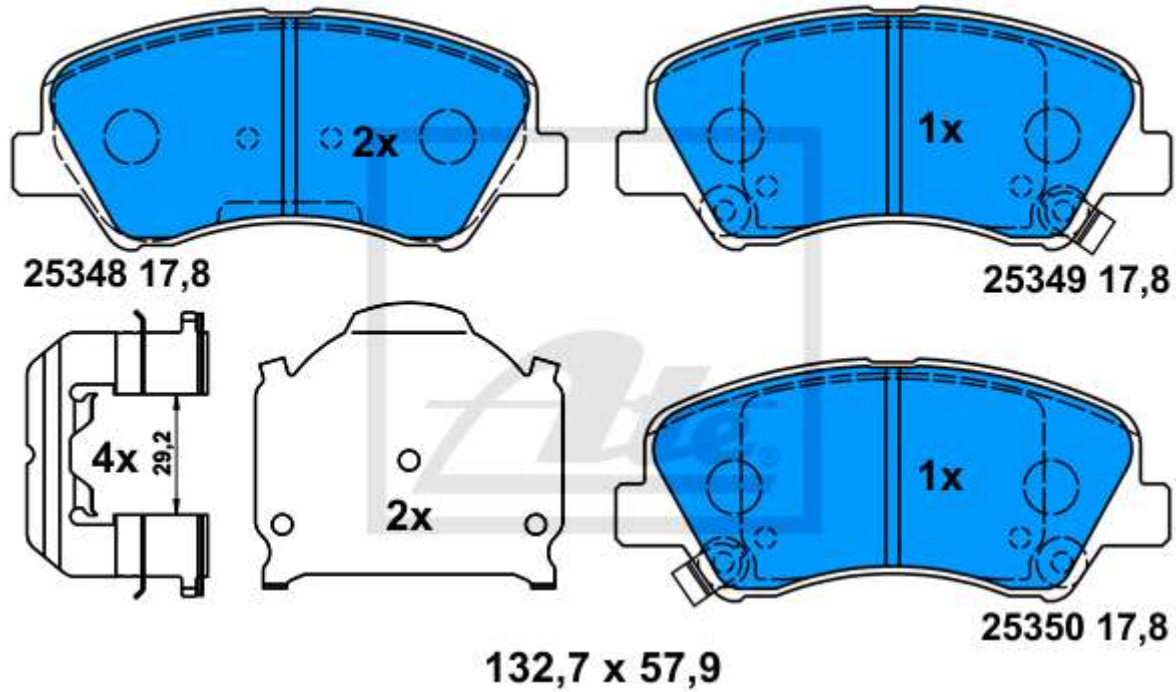

4x

18,2

118,5 x 46,4

**13.0460-5646.2 605646**

**Verwendungen:**

HYUNDAI ACCENT IV (10-)  
KIA RIO III (UB) (11-)

**13.0460-5641.2 605641**

**Verwendungen:**