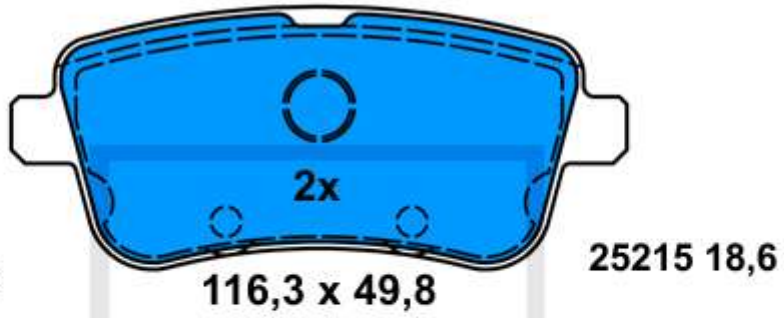

**13.0460-2784.2 602784**

**Verwendungen:**

FORD B-MAX (12-)  
FORD FIESTA VI (08-)  
FORD TRANSIT COURIER / TOURNEO COURIER (14-)

**13.0460-2781.2 602781**

**Verwendungen:**

MERCEDES BENZ GLE-Klasse (C292) Coupe (15-)  
MERCEDES BENZ M-Klasse/GLE-Klasse (W166) (11-)