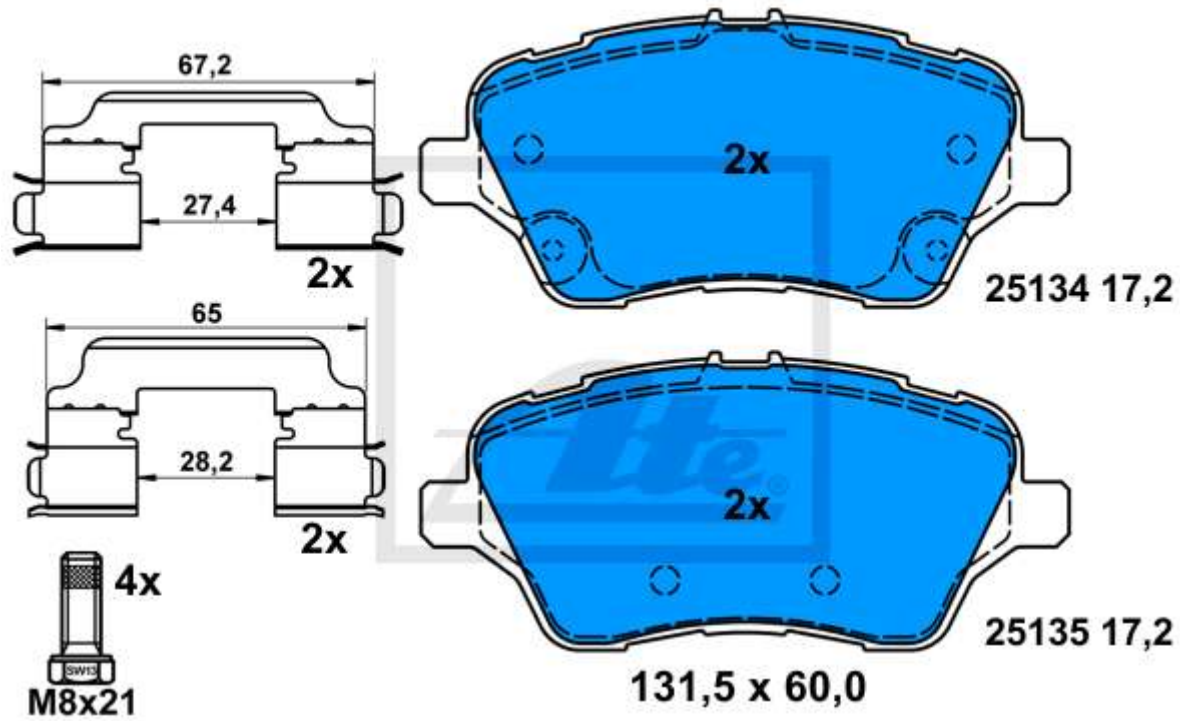

13.0460-2784.2 602784

Verwendungen:

FORD B-MAX (12-)
FORD FIESTA VI (08-)
FORD TRANSIT COURIER / TOURNEO COURIER (14-)