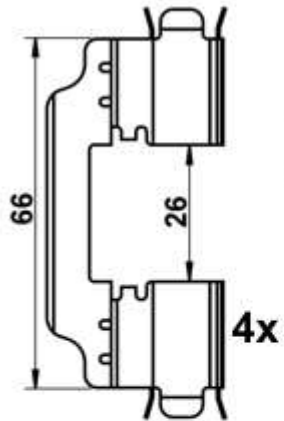

13.0460-2782.2 602782

Verwendungen:

- MERCEDES BENZ GLE-Klasse (C292) Coupe (15-)
- MERCEDES BENZ GL-Klasse (X166) (12-)
- MERCEDES BENZ M-Klasse/GLE-Klasse (W166) (11-)