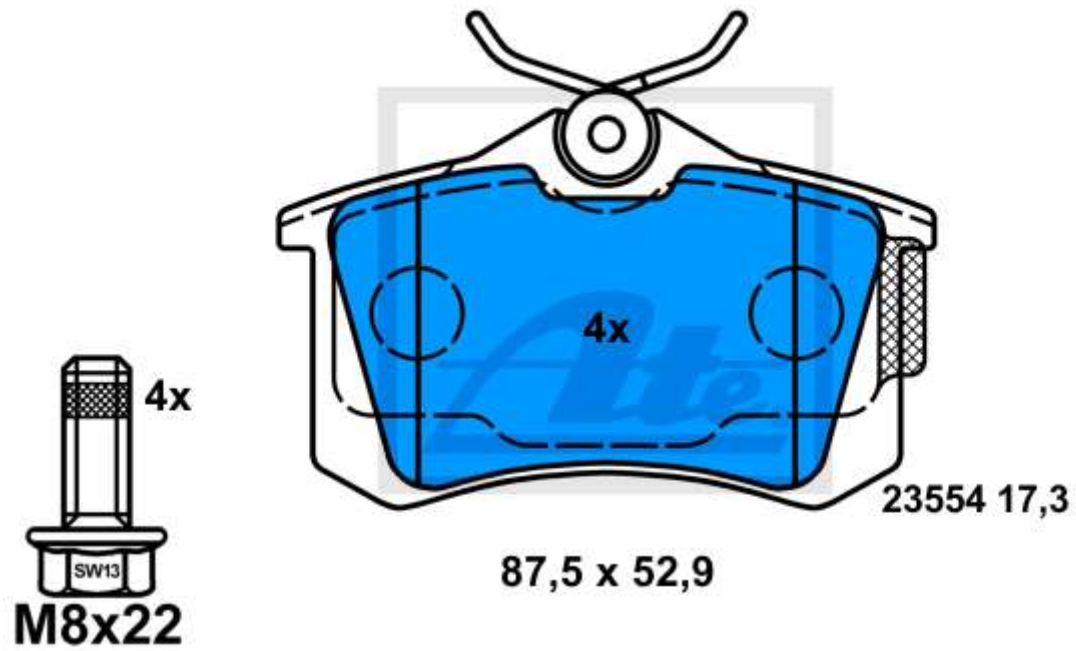

13.0460-2787.2 602787

Verwendungen:

SEAT LEON III (5F) / SC / ST (12-)
SEAT LEON III (5F) ST X-Perience (14-)
SKODA OCTAVIA III (5E) (12-)