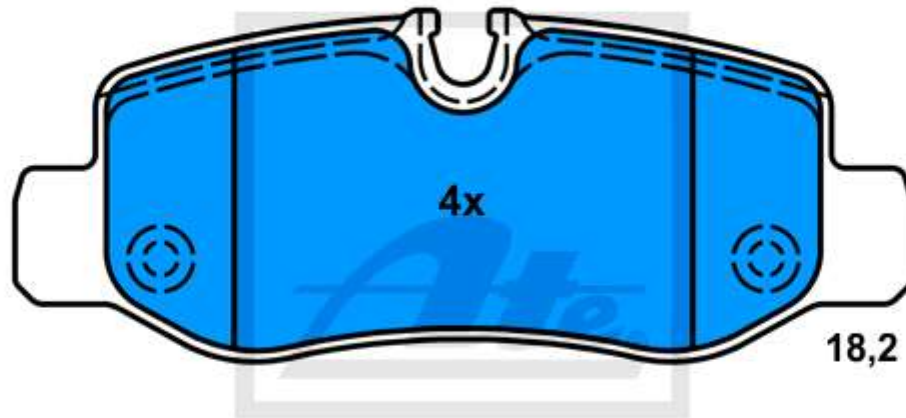

4x

18,2

118,5 x 46,4

**13.0460-5646.2 605646**

**Verwendungen:**

HYUNDAI ACCENT IV (10-)  
KIA RIO III (UB) (11-)

**13.0460-5641.2 605641**

**Verwendungen:**