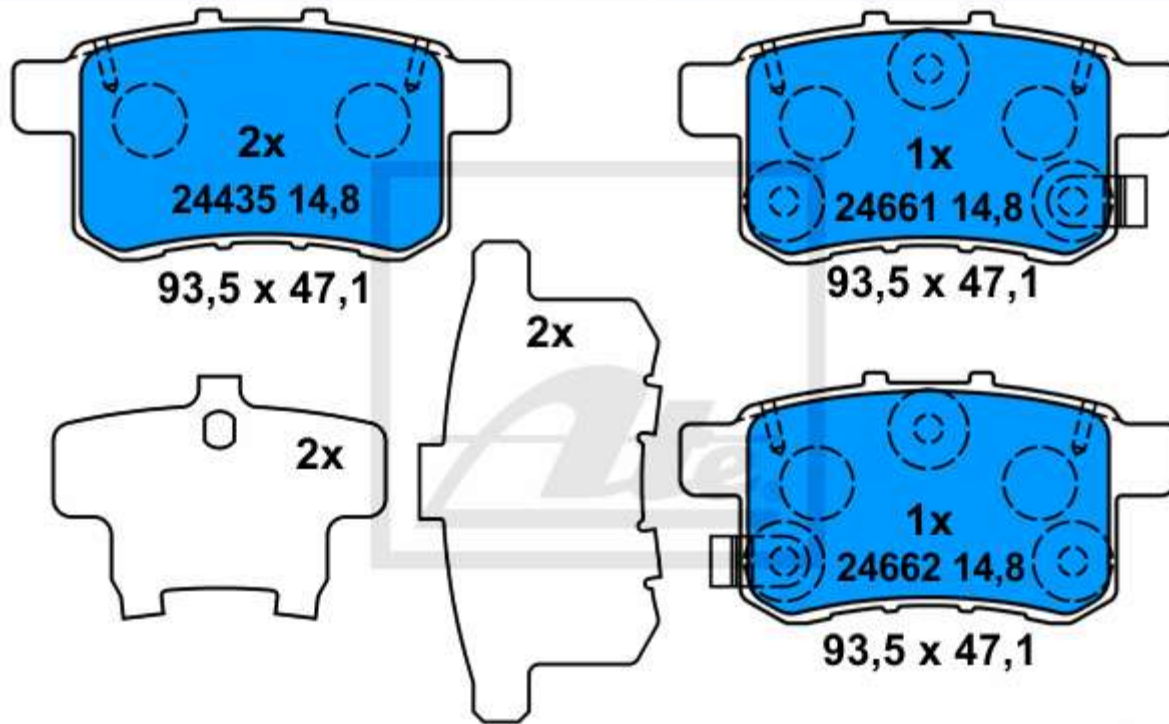

13.0460-5648.2 605648

Verwendungen:

- HONDA ACCORD IX Kombi (08-)
- HONDA ACCORD IX Limousine (08-)