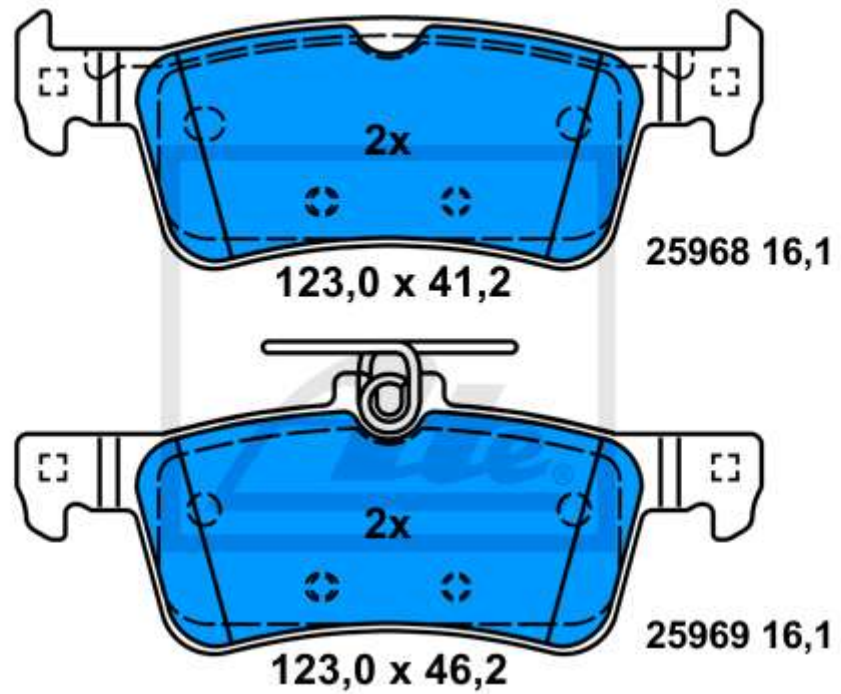

13.0460-5648.2 605648

Verwendungen:

- HONDA ACCORD IX Kombi (08-)
- HONDA ACCORD IX Limousine (08-)

13.0460-7295.2 607295

Verwendungen:

PEUGEOT 308 II (T9) (13-)
PEUGEOT 308 II SW (T9) (14-)

13.0460-7301.2 607301