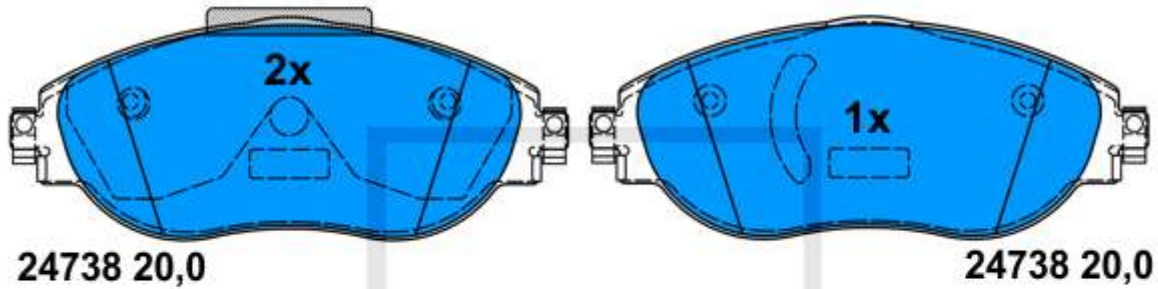

13.0460-2764.2 602764