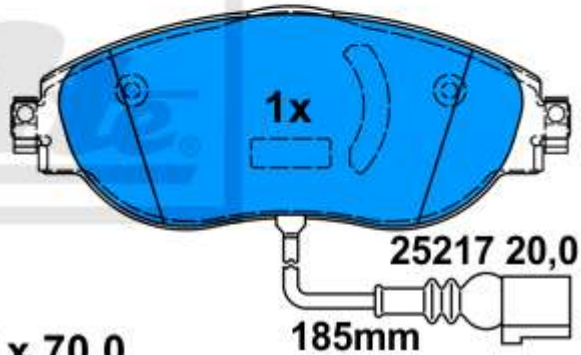

175,0 x 70,0