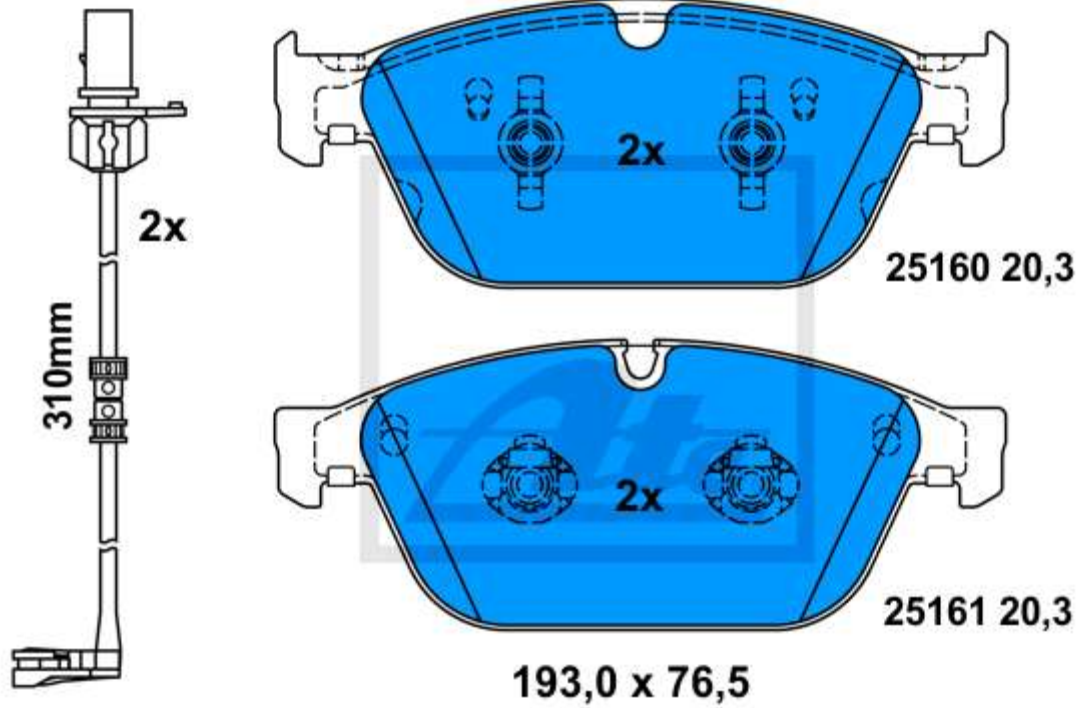

13.0460-7281.2 607281

Verwendungen:

AUDI A8 (09-)
AUDI Q5 (08-)