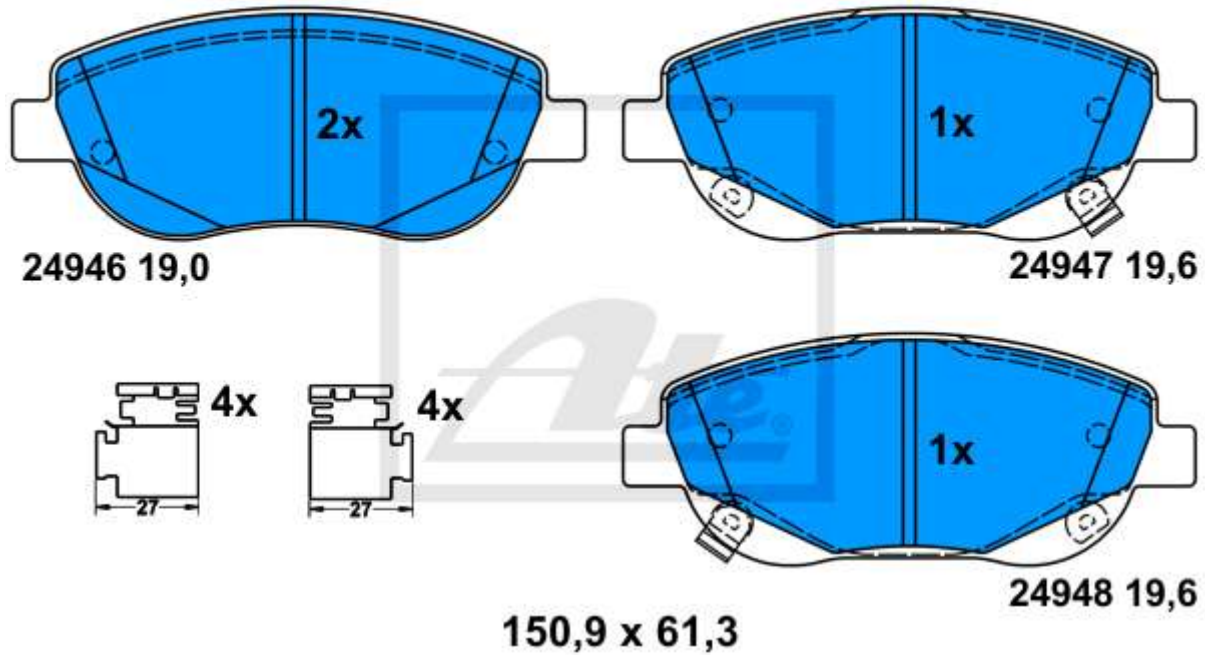

13.0460-4879.2 604879

Verwendungen:

AUDI Q5 (08-)

25643 16,8

25643 16,8

131,8 x 77,2

13.0460-4877.2 604877

Verwendungen: