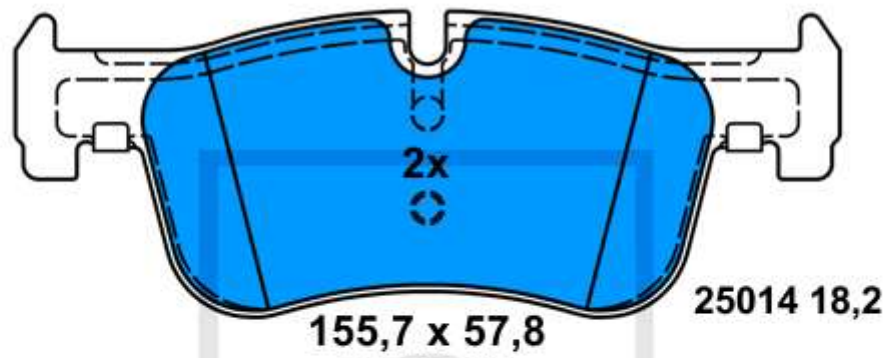

13.0460-3865.2 603865

Verwendungen:

- BMW 1er Reihe/F20/F21 Limousine (11-)
- BMW 2er Reihe/F22 Coupe (13-)
- BMW 2er Reihe/F23 Cabrio (14-)