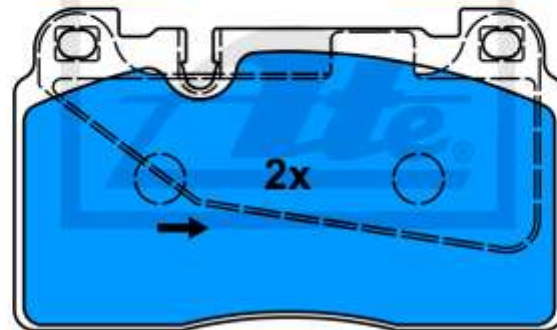

13.0460-4879.2 604879

Verwendungen:

AUDI Q5 (08-)

25643 16,8

25643 16,8

131,8 x 77,2