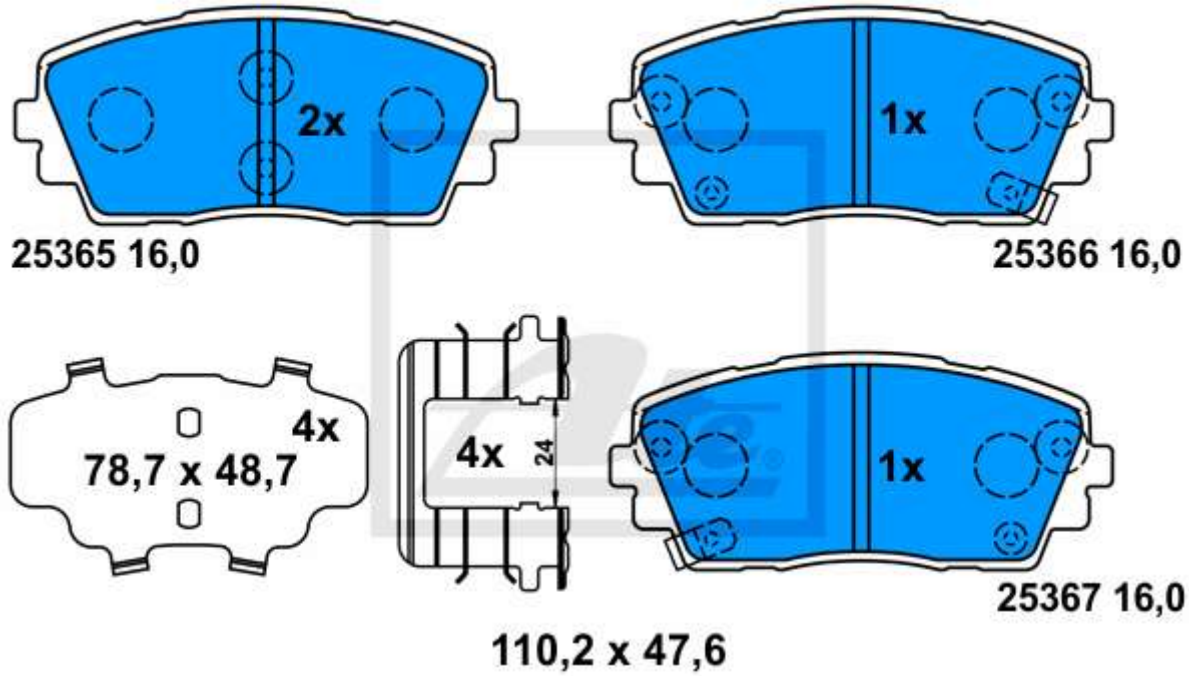

13.0460-5649.2 605649

Verwendungen:
KIA PICANTO (TA) (11-)