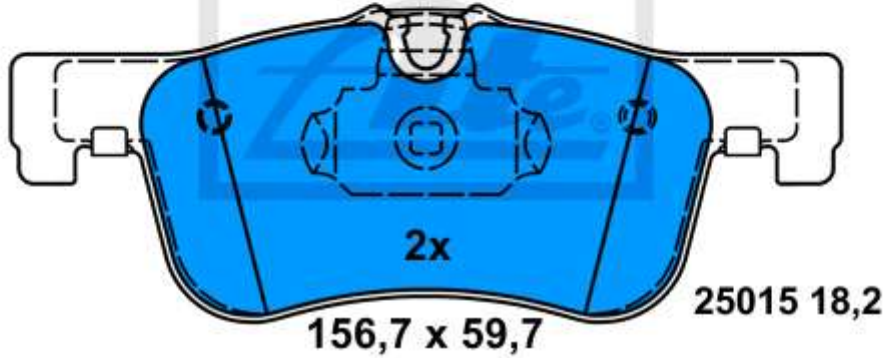

13.0460-3865.2 603865

Verwendungen:

- BMW 1er Reihe/F20/F21 Limousine (11-)
- BMW 2er Reihe/F22 Coupe (13-)
- BMW 2er Reihe/F23 Cabrio (14-)