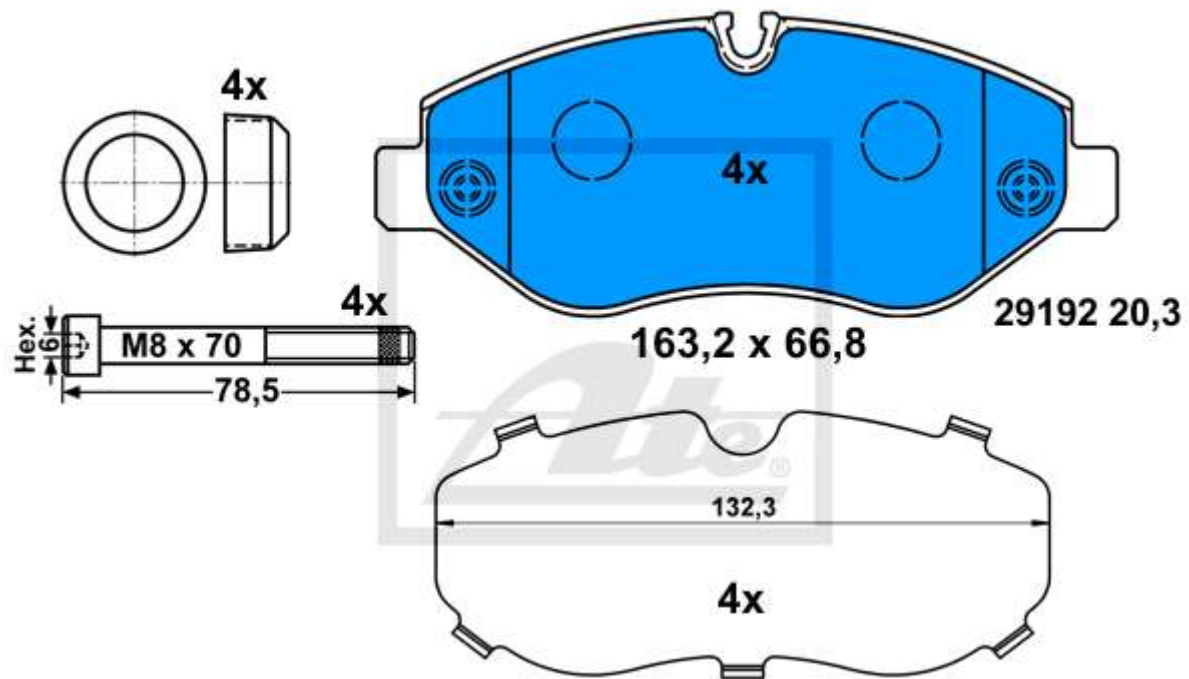

13.0460-4879.2 604879

Verwendungen:

AUDI Q5 (08-)

25643 16,8

25643 16,8

131,8 x 77,2

13.0460-4877.2 604877

Verwendungen: