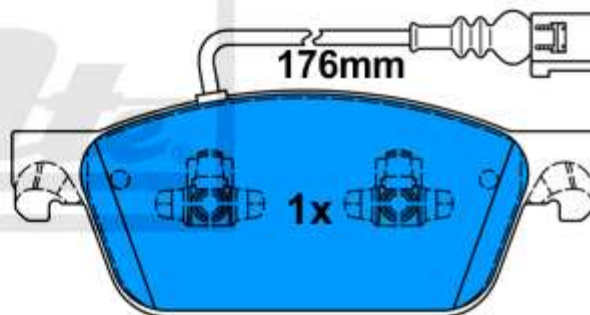

13.0460-7286.2 607286

24624 18,2

24623 18,2

176mm

193,1 x 75,0

24625 18,2

Verwendungen:

VOLKSWAGEN TRANSPORTER (T5) BUS / MULTIVAN /
KASTEN (03-)
VOLKSWAGEN TRANSPORTER (T5) PRITSCHEN /
FAHRGESTELL (03-)