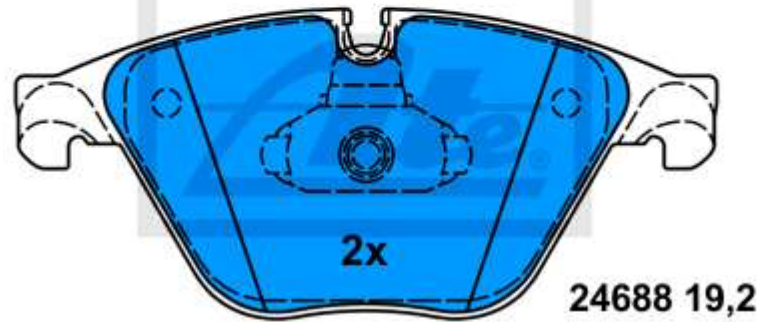

13.0460-7275.2 607275

Verwendungen:

BMW 5er Reihe/F10 Limousine (10-)
BMW 5er Reihe/F11 Touring (10-)

154,1 x 68,4