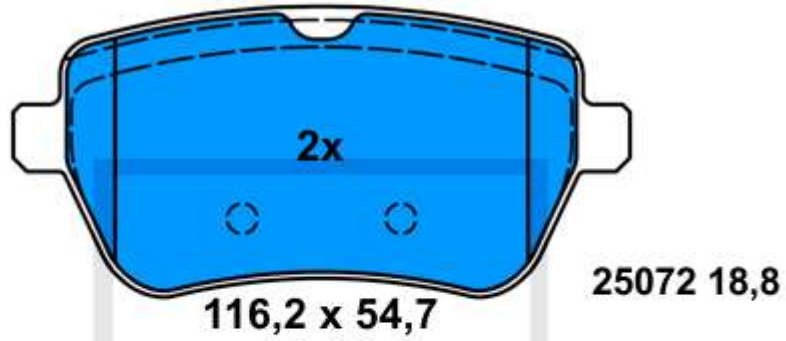

13.0460-2780.2 602780

Verwendungen:

MERCEDES BENZ S-Klasse (C217) Coupe (14-)
MERCEDES BENZ S-Klasse (W222) (13-)
MERCEDES BENZ SL-Klasse (R231) (12-)