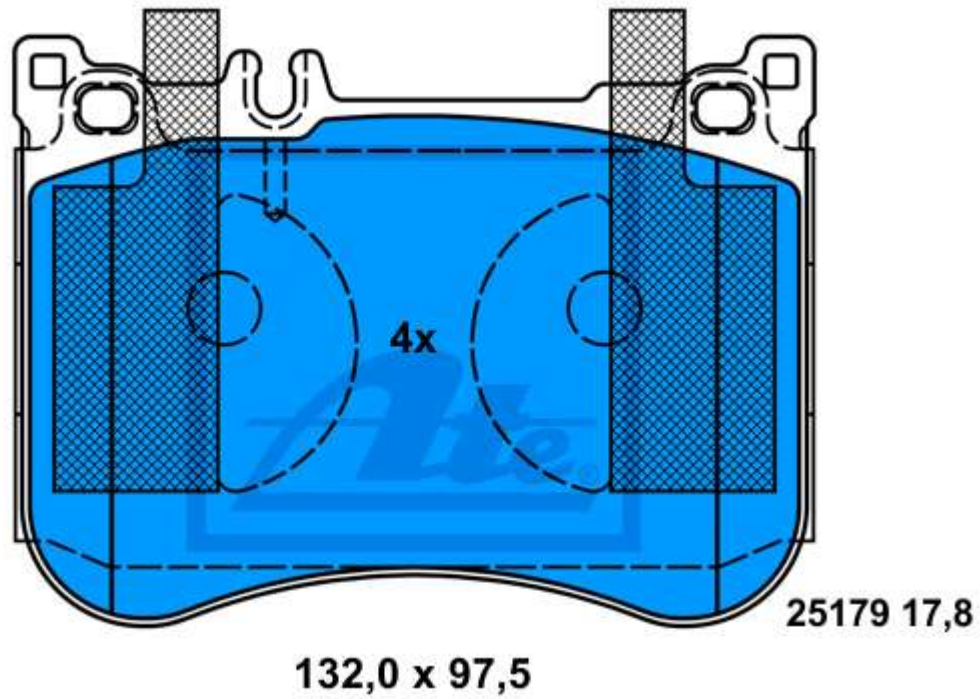

13.0460-4870.2 604870

Verwendungen:

MERCEDES BENZ S-Klasse (C217) Coupe (14-)
MERCEDES BENZ S-Klasse (W222) (13-)
MERCEDES BENZ SL-Klasse (R231) (12-)