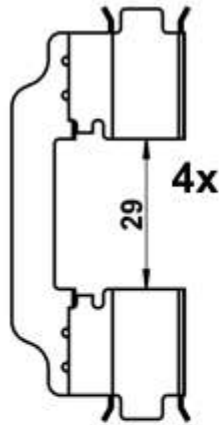

13.0460-2780.2 602780

Verwendungen:

MERCEDES BENZ S-Klasse (C217) Coupe (14-)
MERCEDES BENZ S-Klasse (W222) (13-)
MERCEDES BENZ SL-Klasse (R231) (12-)