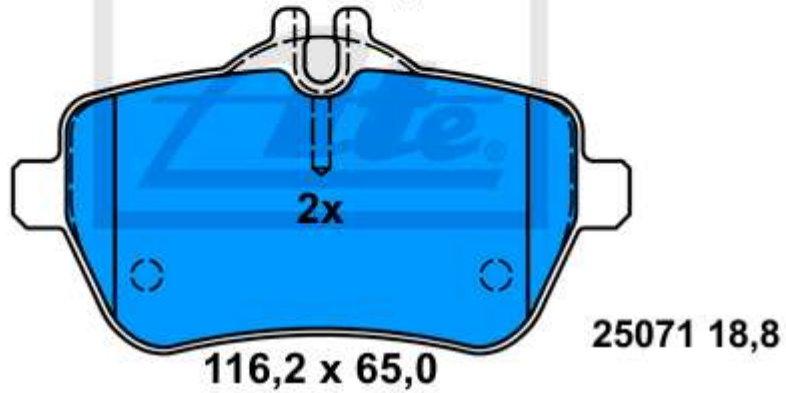

13.0460-2780.2 602780

Verwendungen:

MERCEDES BENZ S-Klasse (C217) Coupe (14-)
MERCEDES BENZ S-Klasse (W222) (13-)
MERCEDES BENZ SL-Klasse (R231) (12-)