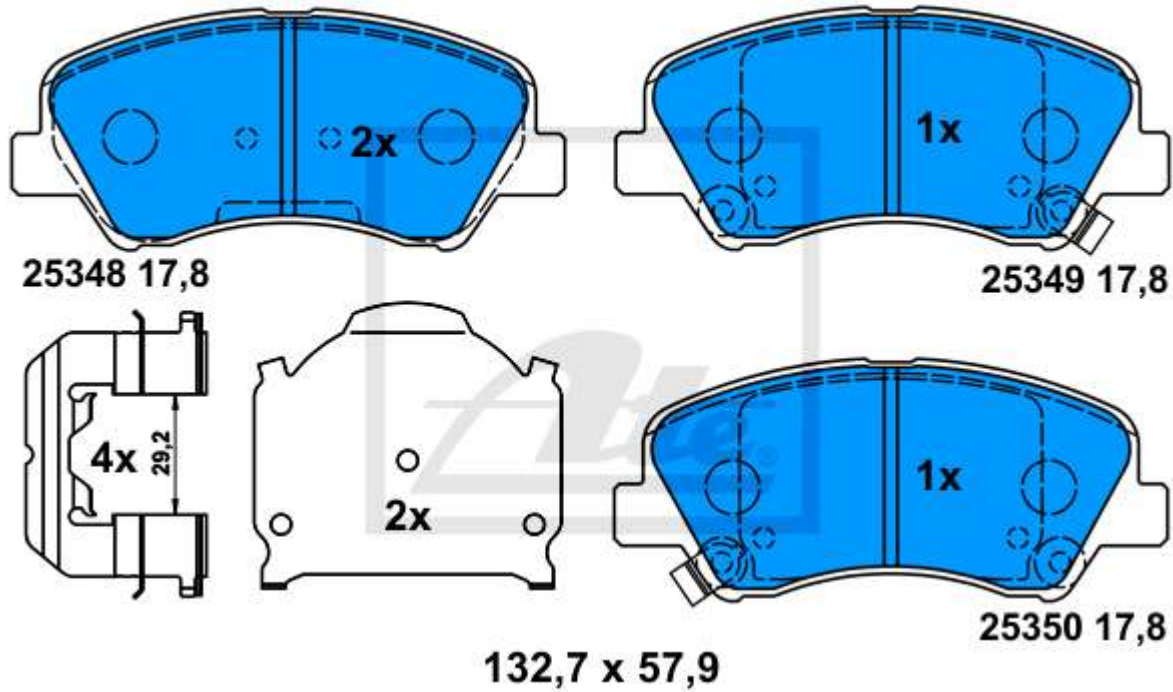

118,5 x 46,4

18,2

13.0460-5646.2 605646

Verwendungen:

HYUNDAI ACCENT IV (10-)
KIA RIO III (UB) (11-)

13.0460-5641.2 605641

Verwendungen:

HYUNDAI ix20 (10-)
HYUNDAI SONATA (YF) (09-)
KIA SOUL (14-)