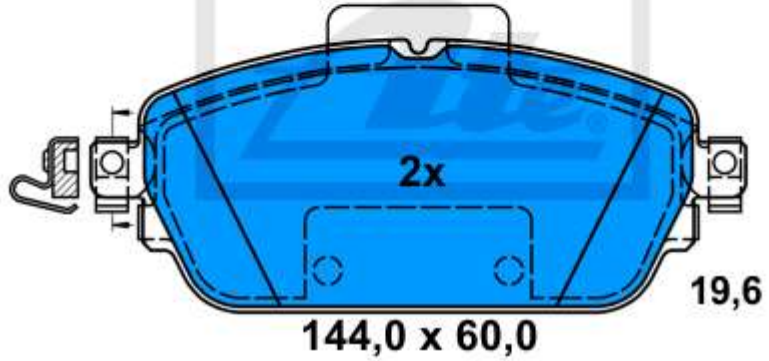

13.0460-2792.2 602792

Verwendungen:

MERCEDES BENZ C-Klasse (S205) Kombi (14-)
MERCEDES BENZ C-Klasse (W205) Limousine (14-)