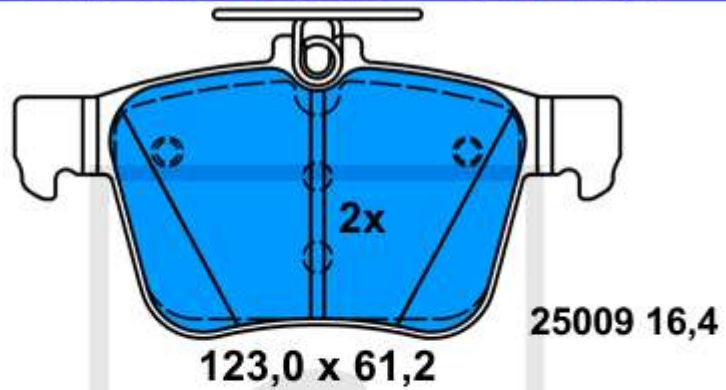

13.0460-7294.2 607294

Verwendungen:

AUDI A3 / A3 Sportback (12-)
AUDI A3 Cabrio (13-)
VOLKSWAGEN GOLF VII (12-)
VOLKSWAGEN GOLF VII ALLTRACK (14-)
VOLKSWAGEN GOLF VII Variant (13-)
VOLKSWAGEN PASSAT / PASSAT VARIANT (14-)
SKODA SUPERB III (15-)
SKODA SUPERB III Combi (15-)
VOLKSWAGEN TOURAN II (15-)
AUDI TT (14-)