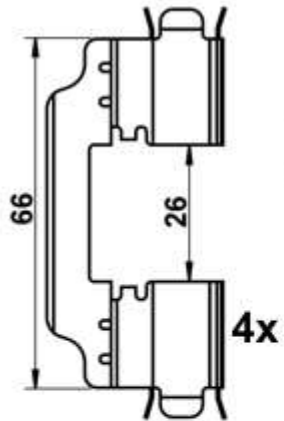

13.0460-2782.2 602782

Verwendungen:

MERCEDES BENZ GLE-Klasse (C292) Coupe (15-)
MERCEDES BENZ GL-Klasse (X166) (12-)
MERCEDES BENZ M-Klasse/GLE-Klasse (W166) (11-)