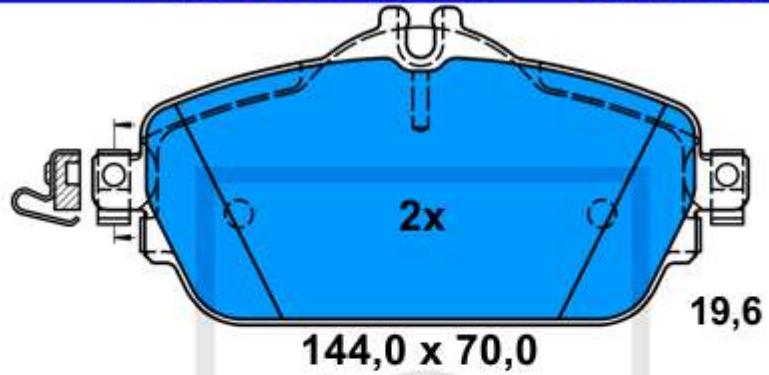

13.0460-2792.2 602792

Verwendungen:

MERCEDES BENZ C-Klasse (S205) Kombi (14-)
MERCEDES BENZ C-Klasse (W205) Limousine (14-)