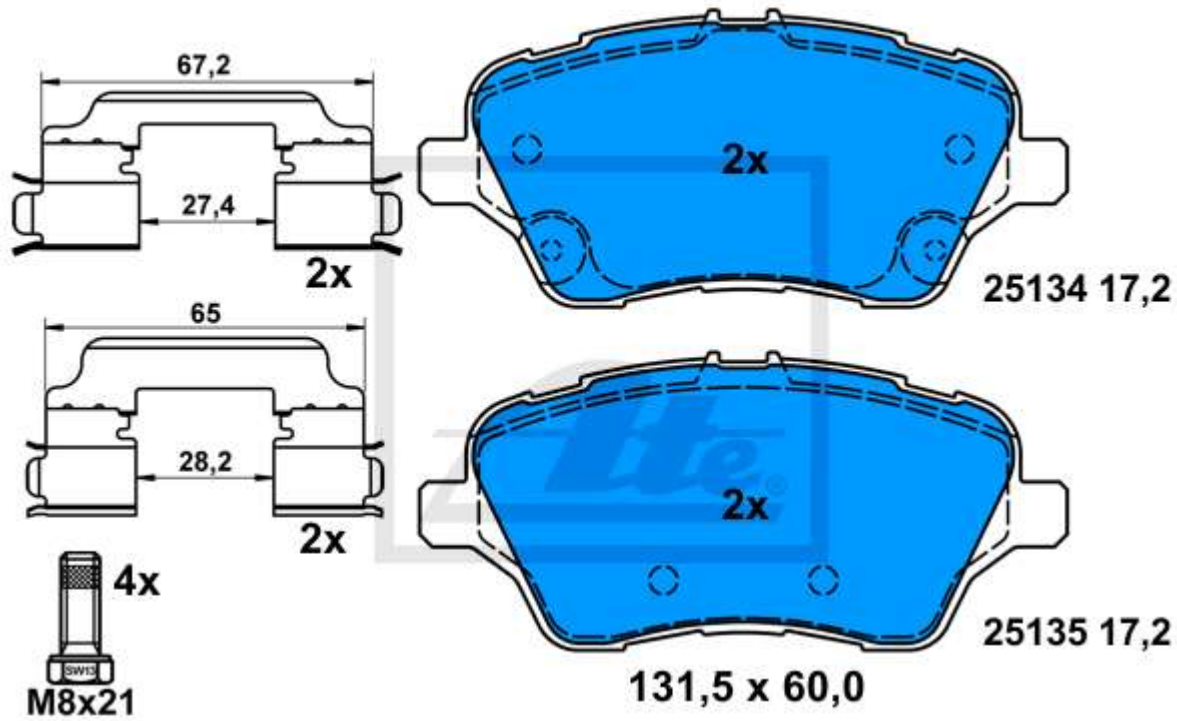

13.0460-2784.2 602784

Verwendungen:

FORD B-MAX (12-)
FORD FIESTA VI (08-)
FORD TRANSIT COURIER / TOURNEO COURIER (14-)