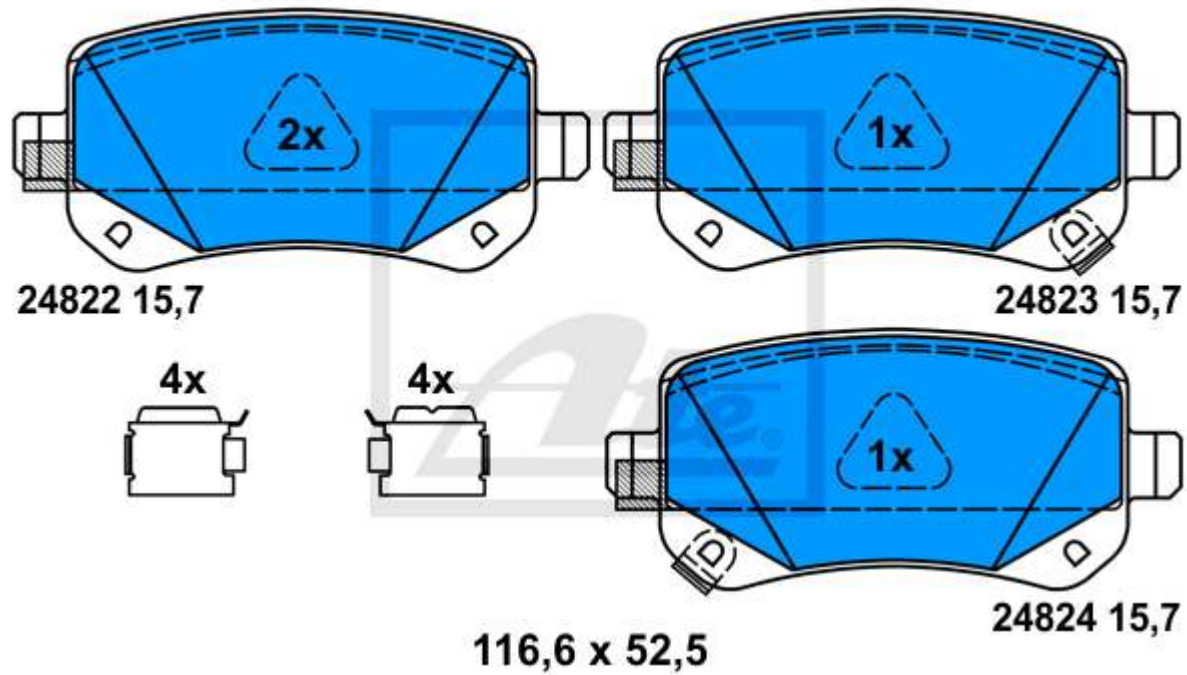

13.0460-2771.2 602771

Verwendungen:

FIAT FREEMONT (11-)
CHRYSLER GRAND VOYAGER (RT) (07-)