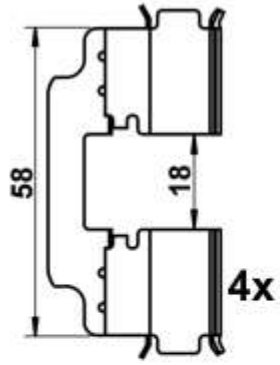

13.0460-2781.2 602781

Verwendungen:

MERCEDES BENZ GLE-Klasse (C292) Coupe (15-)
MERCEDES BENZ M-Klasse/GLE-Klasse (W166) (11-)