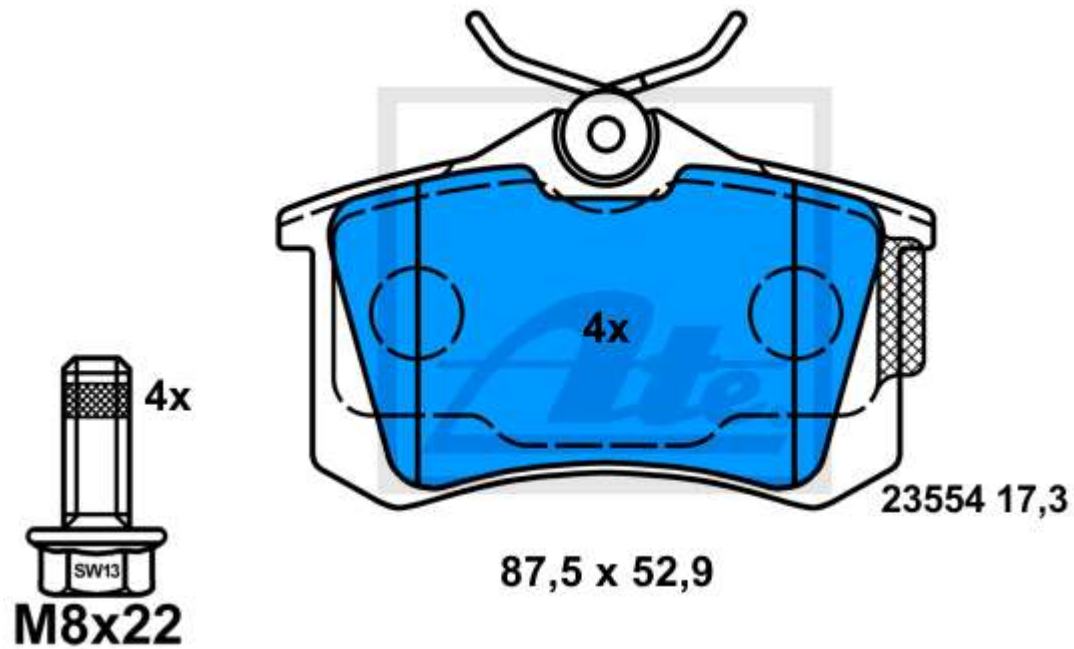

13.0460-2787.2 602787

Verwendungen:

SEAT LEON III (5F) / SC / ST (12-)
SEAT LEON III (5F) ST X-Perience (14-)
SKODA OCTAVIA III (5E) (12-)