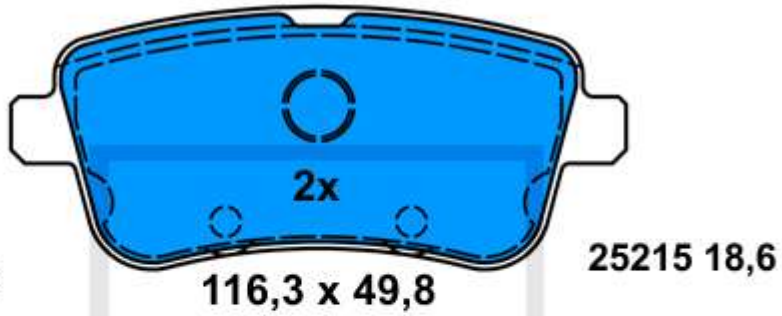

13.0460-2781.2 602781

Verwendungen:

MERCEDES BENZ GLE-Klasse (C292) Coupe (15-)
MERCEDES BENZ M-Klasse/GLE-Klasse (W166) (11-)