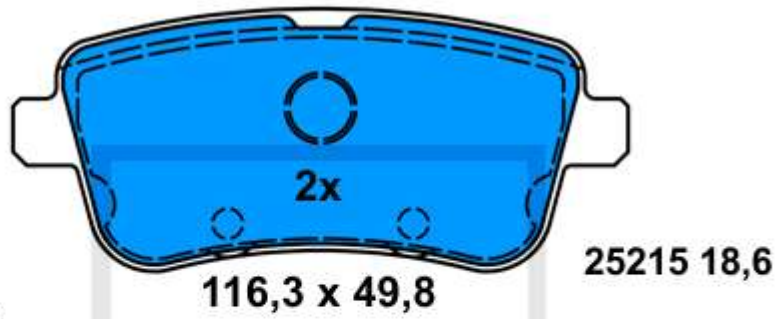

13.0460-2782.2 602782

Verwendungen:

MERCEDES BENZ GLE-Klasse (C292) Coupe (15-)
MERCEDES BENZ GL-Klasse (X166) (12-)
MERCEDES BENZ M-Klasse/GLE-Klasse (W166) (11-)