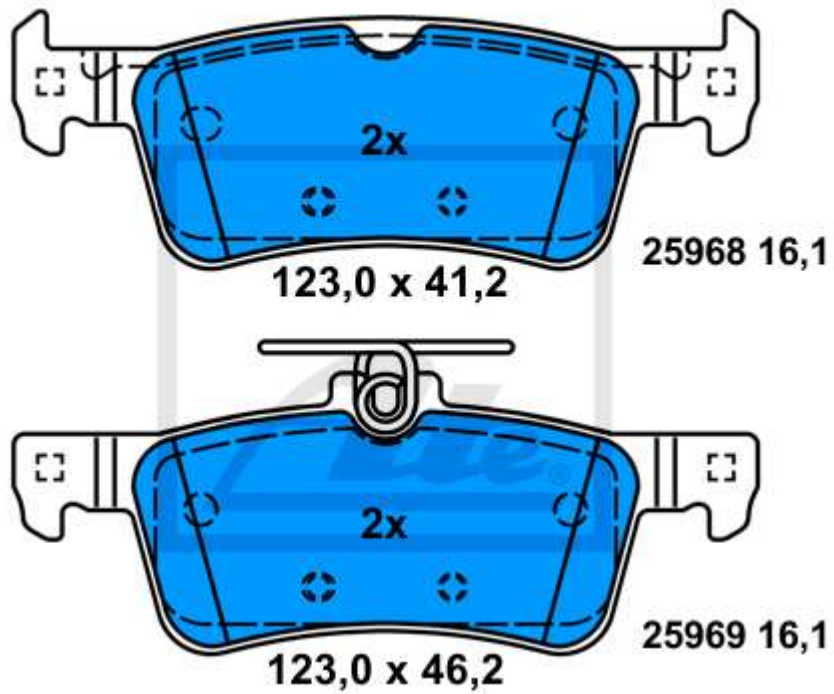

13.0460-5648.2 605648

Verwendungen:

HONDA ACCORD IX Kombi (08-)
HONDA ACCORD IX Limousine (08-)

13.0460-7295.2 607295

Verwendungen:

PEUGEOT 308 II (T9) (13-)
PEUGEOT 308 II SW (T9) (14-)

13.0460-7301.2 607301