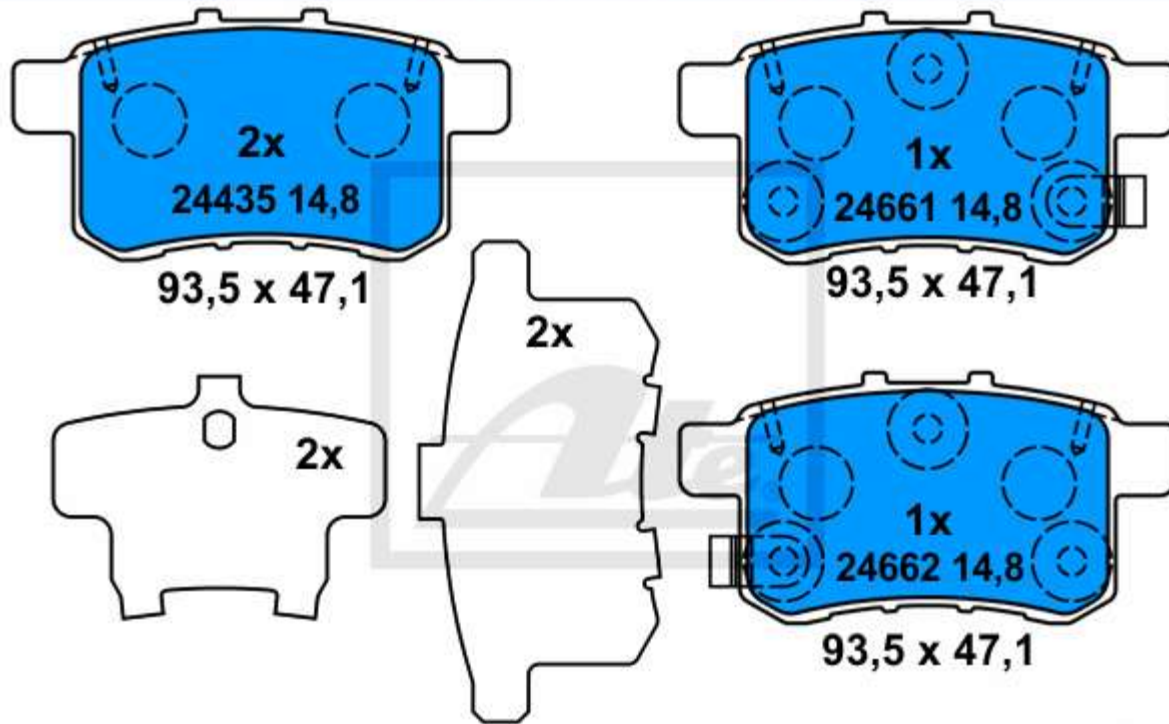

13.0460-5648.2 605648

Verwendungen:

HONDA ACCORD IX Kombi (08-)
HONDA ACCORD IX Limousine (08-)

13.0460-7295.2 607295

Verwendungen:

PEUGEOT 308 II (T9) (13-)
PEUGEOT 308 II SW (T9) (14-)

13.0460-7301.2 607301