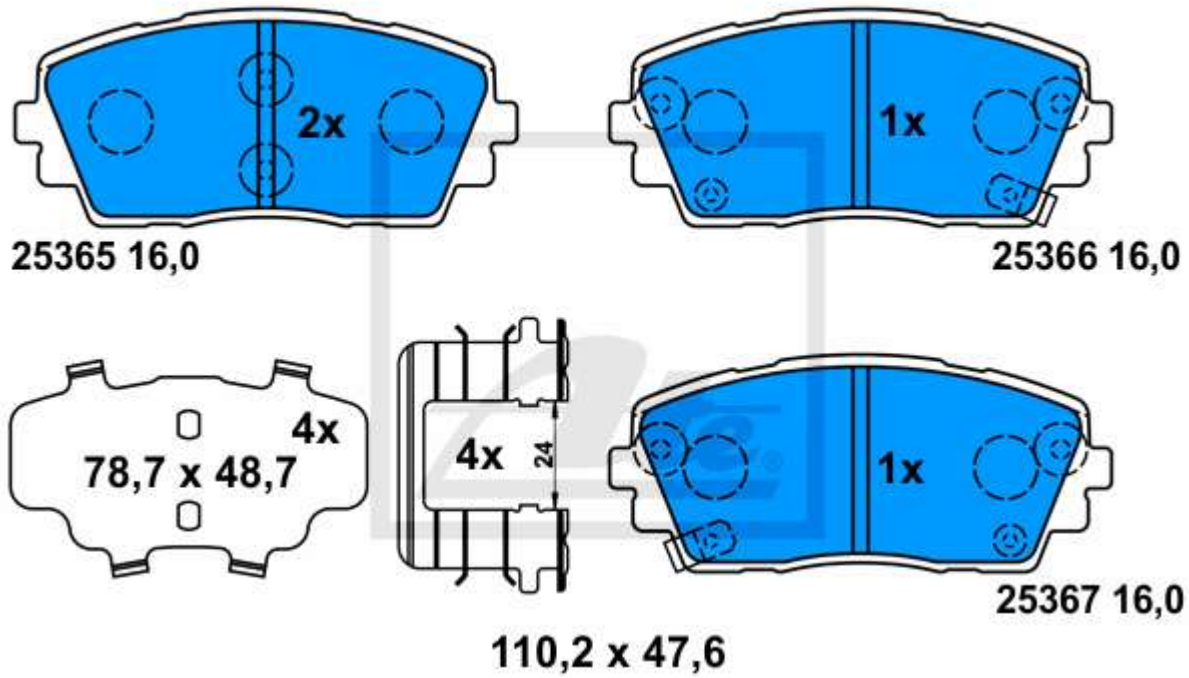

13.0460-5649.2 605649

Verwendungen:
KIA PICANTO (TA) (11-)