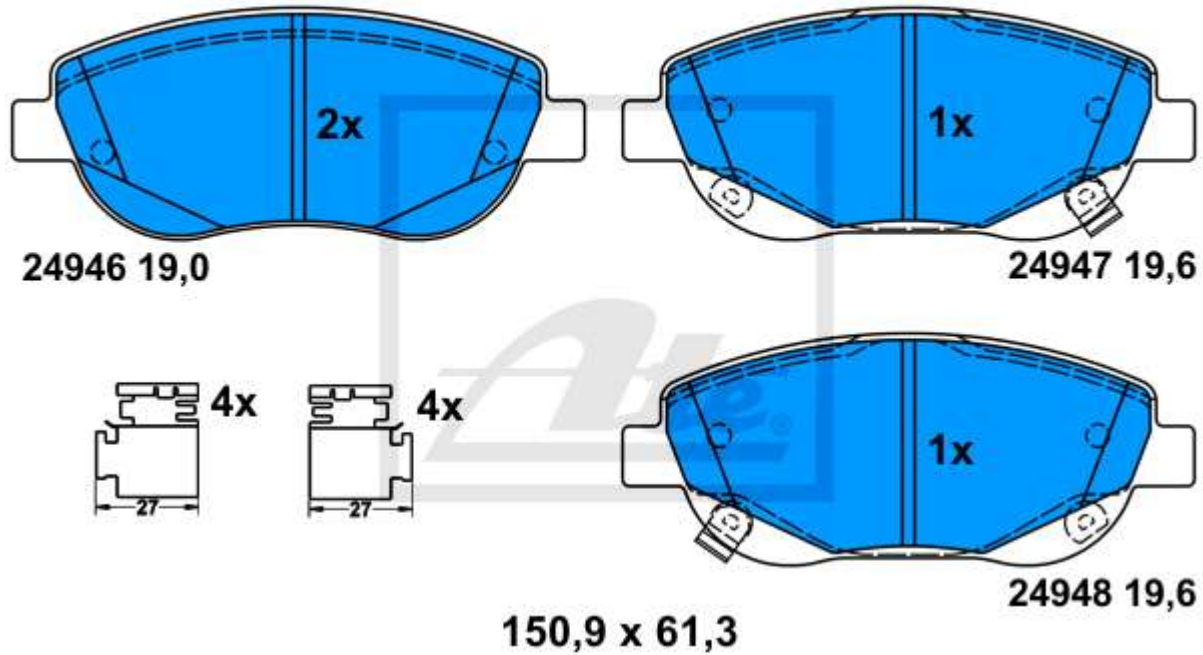

13.0460-4879.2 604879

Verwendungen:

AUDI Q5 (08-)

25643 16,8

25643 16,8

131,8 x 77,2

13.0460-4877.2 604877

Verwendungen: