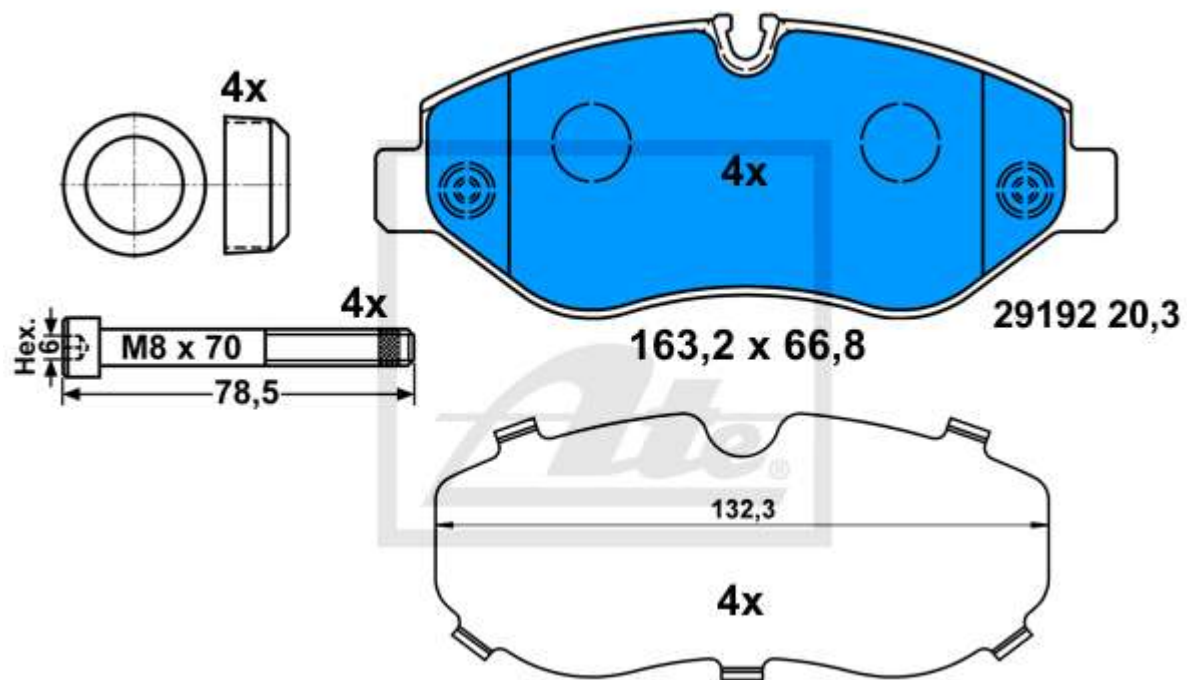

13.0460-4879.2 604879

Verwendungen:

AUDI Q5 (08-)

25643 16,8

25643 16,8

131,8 x 77,2

13.0460-4877.2 604877

Verwendungen: