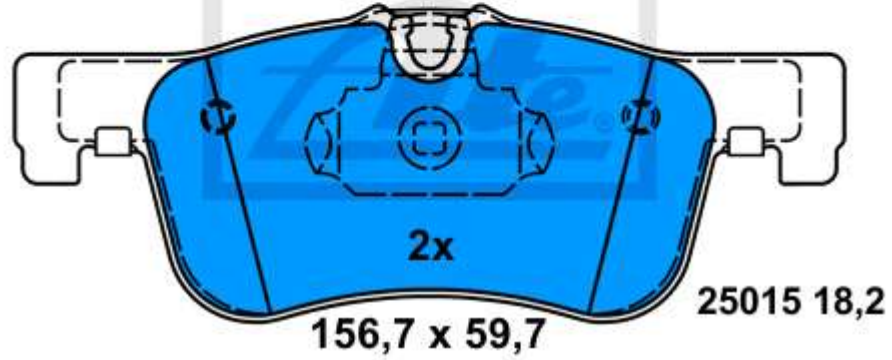

13.0460-3865.2 603865

Verwendungen:

BMW 1er Reihe/F20/F21 Limousine (11-)
BMW 2er Reihe/F22 Coupe (13-)
BMW 2er Reihe/F23 Cabrio (14-)