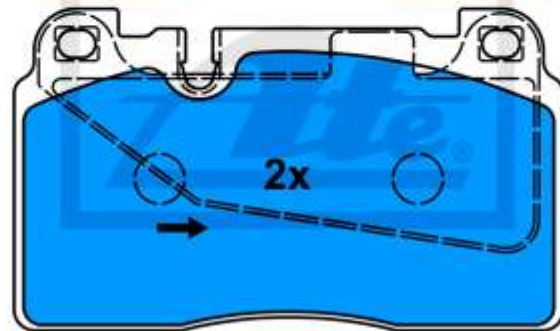

13.0460-4879.2 604879

Verwendungen:

AUDI Q5 (08-)

25643 16,8

25643 16,8

131,8 x 77,2