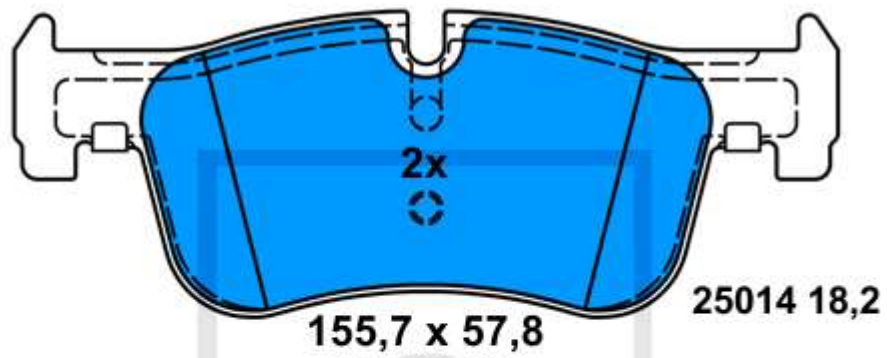

13.0460-3865.2 603865

Verwendungen:

BMW 1er Reihe/F20/F21 Limousine (11-)
BMW 2er Reihe/F22 Coupe (13-)
BMW 2er Reihe/F23 Cabrio (14-)