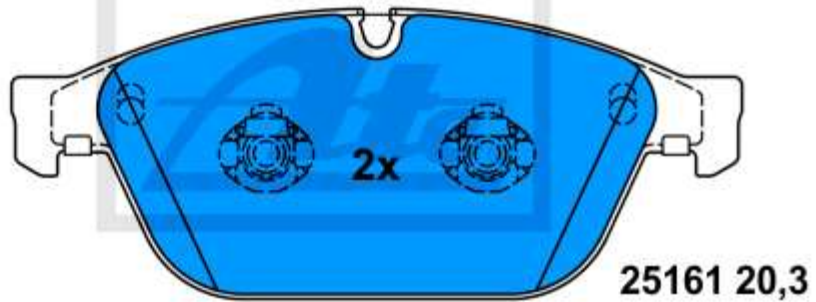

13.0460-7281.2 607281

Verwendungen:

AUDI A8 (09-)
AUDI Q5 (08-)

193,0 x 76,5

13.0460-5649.2 605649

Verwendungen:
KIA PICANTO (TA) (11-)

13.0460-5615.2 605615

Verwendungen:
TOYOTA AVENSIS (09-)
TOYOTA VERSO (09-)