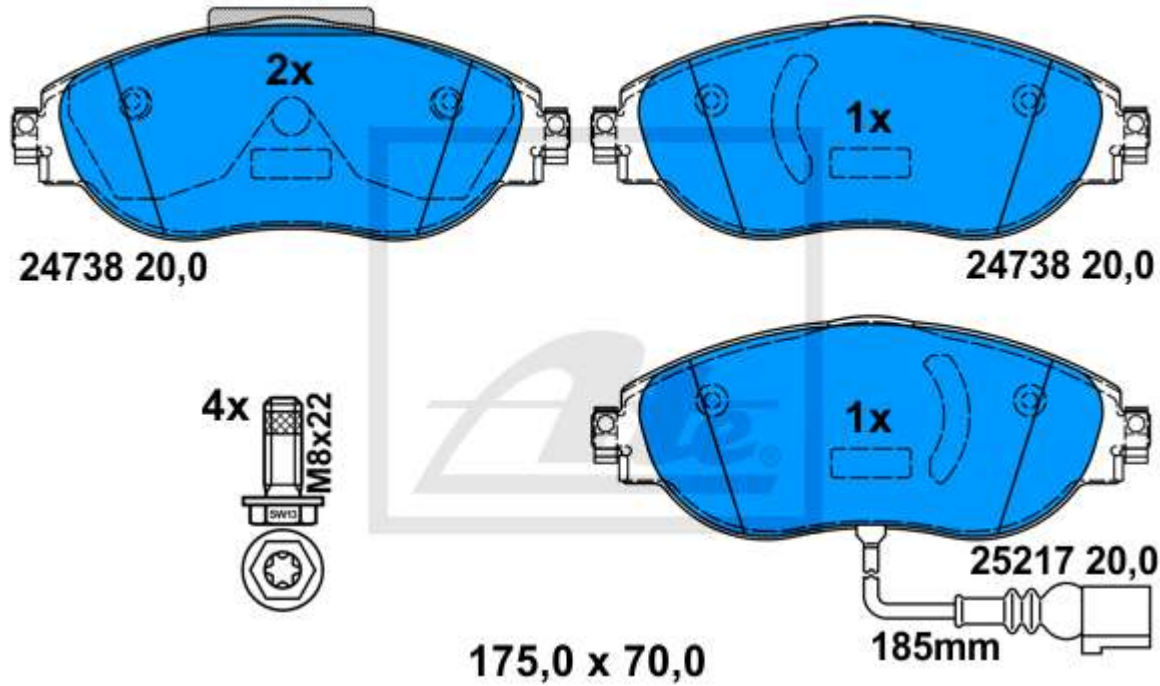

13.0460-2764.2 602764

Verwendungen:

- AUDI A3 / A3 Sportback (12-)
- AUDI A3 Cabrio (13-)
- SEAT ALHAMBRA II (10-)
- VOLKSWAGEN CC COUPE (11-)
- VOLKSWAGEN GOLF VII (12-)
- VOLKSWAGEN GOLF VII ALLTRACK (14-)
- VOLKSWAGEN GOLF VII Variant (13-)
- SEAT LEON III (5F) / SC / ST (12-)
- SKODA OCTAVIA III (5E) (12-)
- VOLKSWAGEN PASSAT / PASSAT VARIANT (10-14)
- VOLKSWAGEN PASSAT / PASSAT VARIANT (14-)
- VOLKSWAGEN PASSAT ALLTRACK (12-)
- VOLKSWAGEN PASSAT CC (08-11)
- VOLKSWAGEN SHARAN II (10-)
- SKODA SUPERB III (15-)
- SKODA SUPERB III Combi (15-)