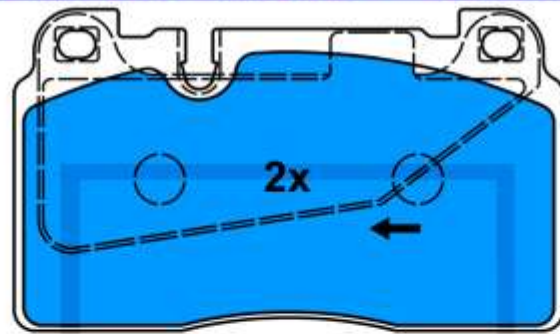

13.0460-4879.2 604879

Verwendungen:

AUDI Q5 (08-)