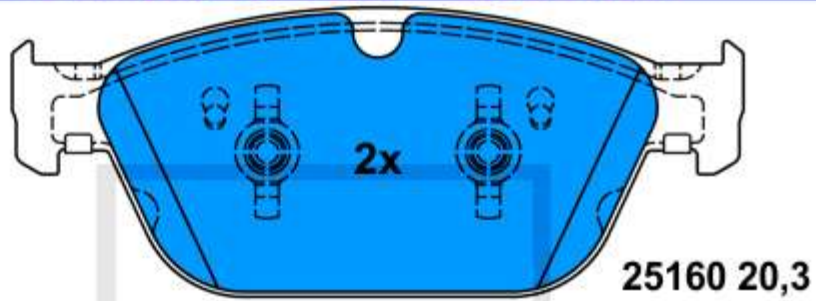

13.0460-7281.2 607281

Verwendungen:

AUDI A8 (09-)
AUDI Q5 (08-)

193,0 x 76,5

13.0460-5649.2 605649

Verwendungen:
KIA PICANTO (TA) (11-)

13.0460-5615.2 605615

Verwendungen:
TOYOTA AVENSIS (09-)
TOYOTA VERSO (09-)