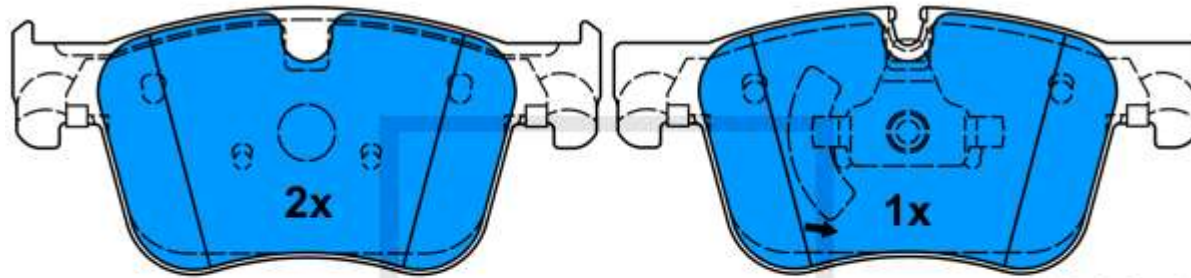

13.0460-7300.2 607300

25833 17,3

25834 17,3