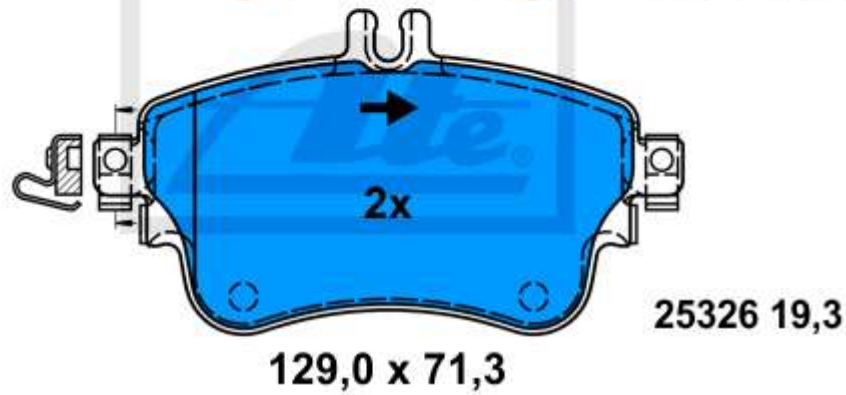

13.0460-2778.2 602778

Verwendungen:

MERCEDES BENZ A-Klasse (W176) (12-)
MERCEDES BENZ B-Klasse (W246/W242) (11-)