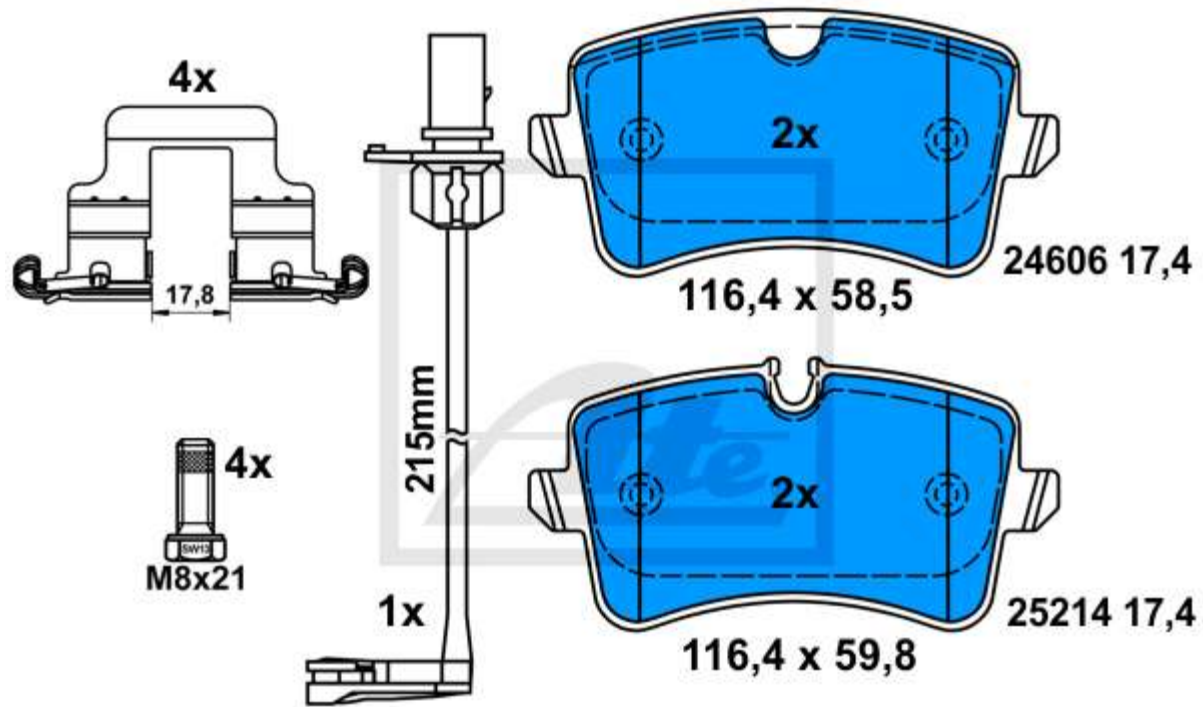

13.0460-2769.2 602769

Verwendungen:

- AUDI A6 (4G2/C7) Limousine (11-)
- AUDI A6 (4G5/C7) Avant (11-)
- AUDI A7 Sportback (10-)