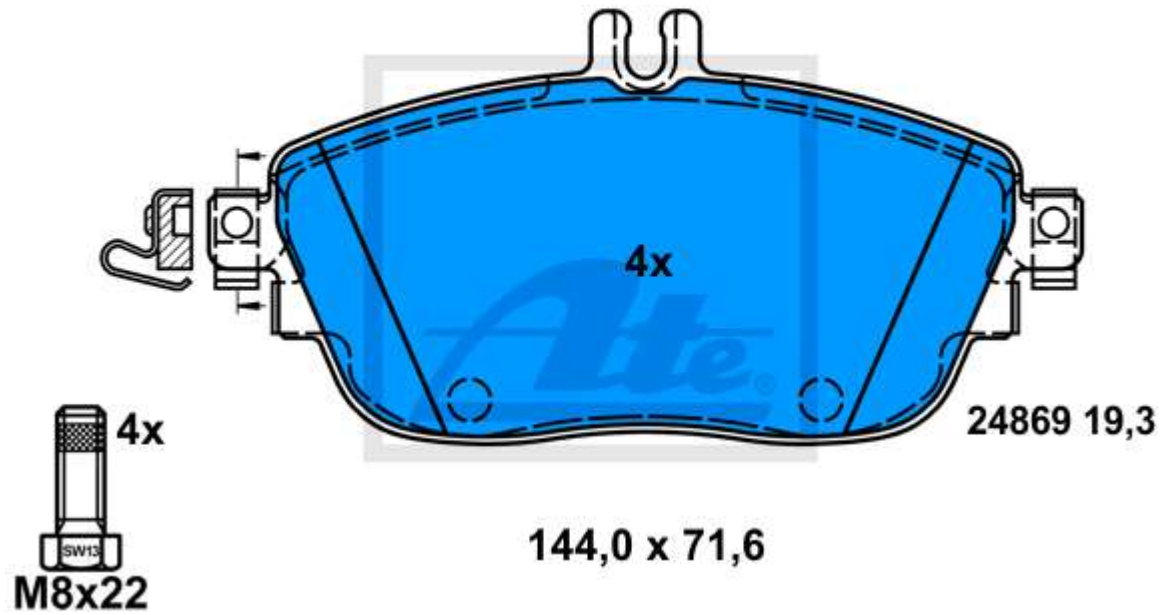

13.0460-2779.2 602779

Verwendungen:

- MERCEDES BENZ A-Klasse (W176) (12-)
- MERCEDES BENZ B-Klasse (W246/W242) (11-)
- MERCEDES BENZ CLA-Klasse (C117) Coupe (13-)
- MERCEDES BENZ CLA-Klasse (X117) Shooting Brake (15-)
- MERCEDES BENZ GLA-Klasse (X156) (13-)