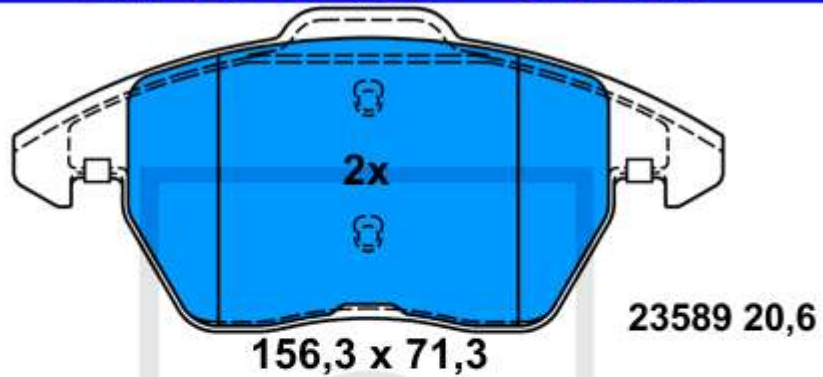

13.0460-5642.2 605642

Verwendungen:
CHEVROLET SPARK (10-)

25268 17,8

25269 17,8

133,2 x 49,0

25270 17,8

13.0460-5637.2 605637

Verwendungen: