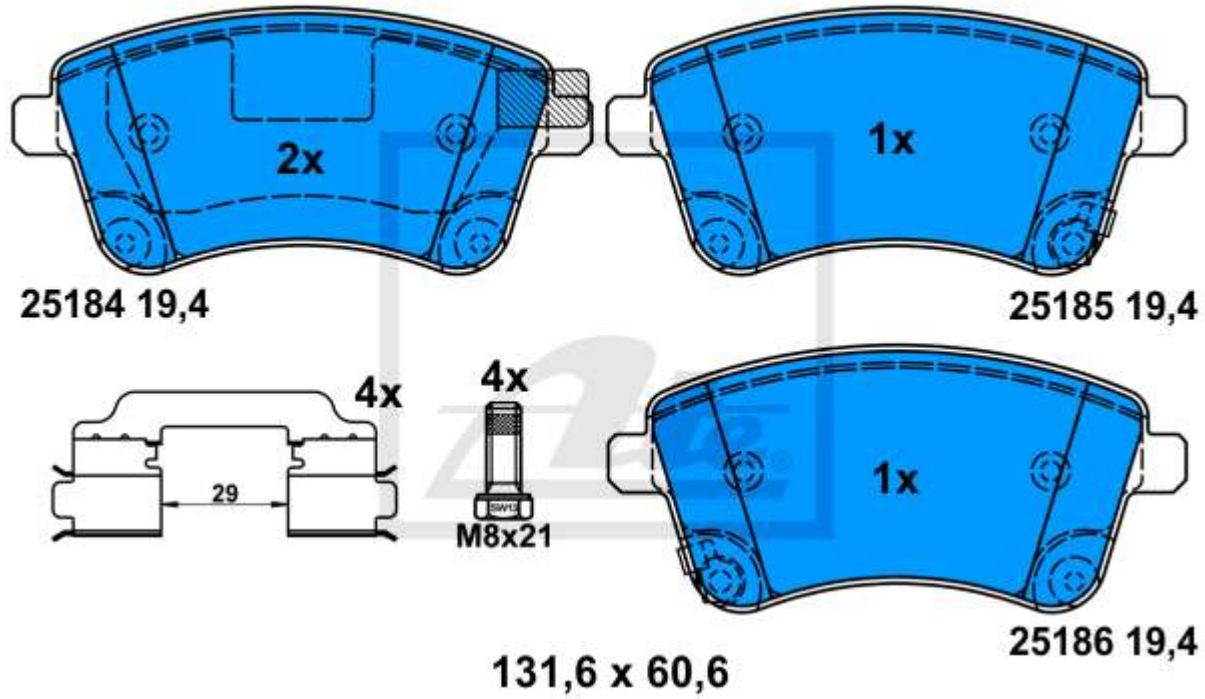

13.0460-2772.2 602772

Verwendungen:

KIA VENGA (10-)