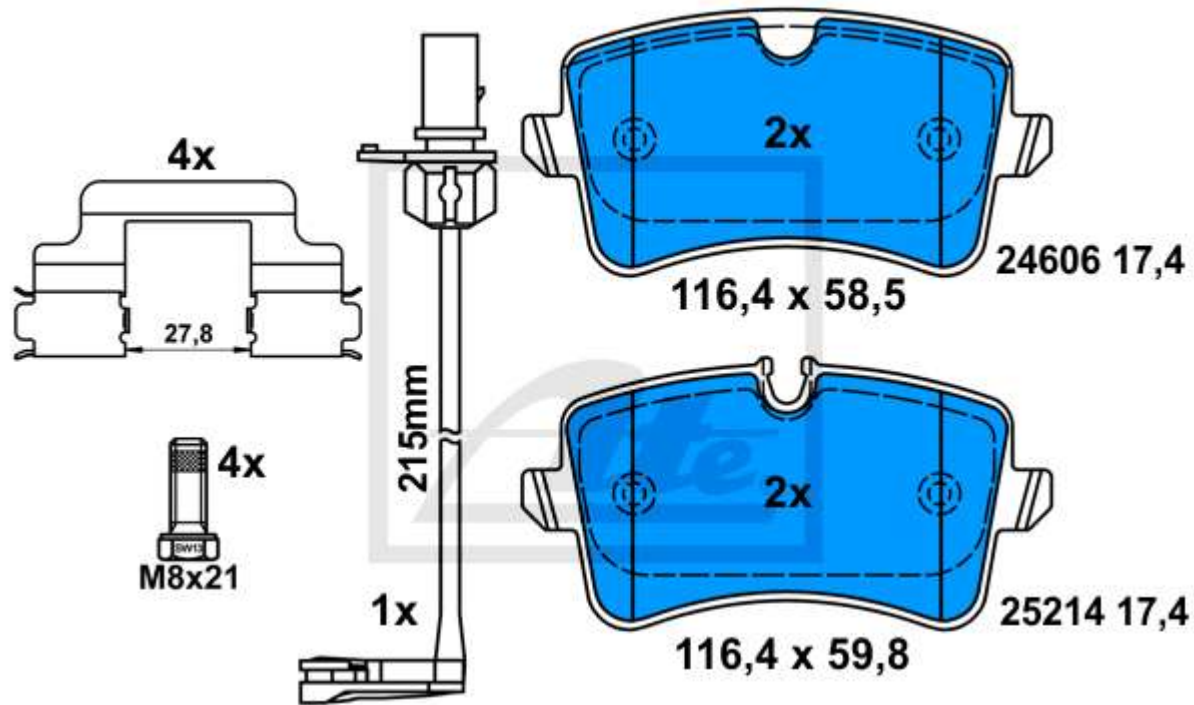

13.0460-2770.2 602770

Verwendungen:

- AUDI A4 (B8) Avant (08-)
- AUDI A5 Cabrio (09-)
- AUDI A6 (4G2/C7) Limousine (11-)
- AUDI A6 (4G5/C7) Avant (11-)
- AUDI A6 Allroad (12-)
- AUDI A7 Sportback (10-)
- PORSCHE MACAN (13-)