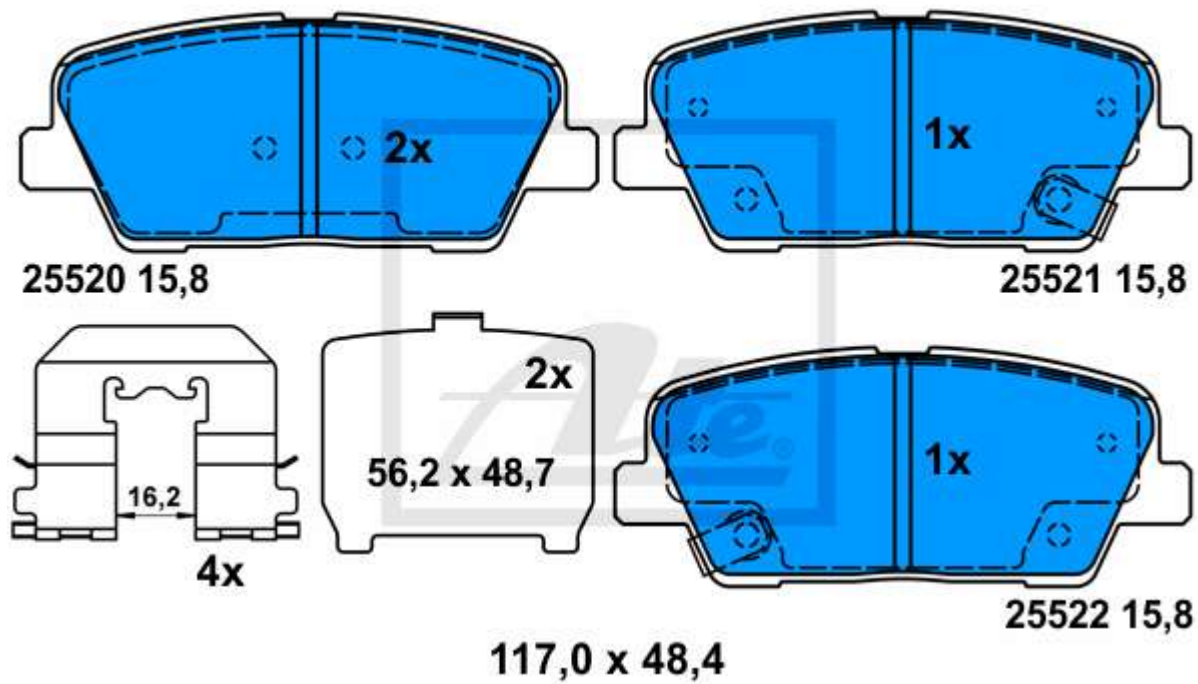

13.0460-5633.2 605633

Verwendungen:

HYUNDAI GRAND SANTA FE (13-)
HYUNDAI SANTA FE II (CM) (06-12)
HYUNDAI SANTA FE III (DM) (12-)
KIA SORENTO (XM) (09-14)