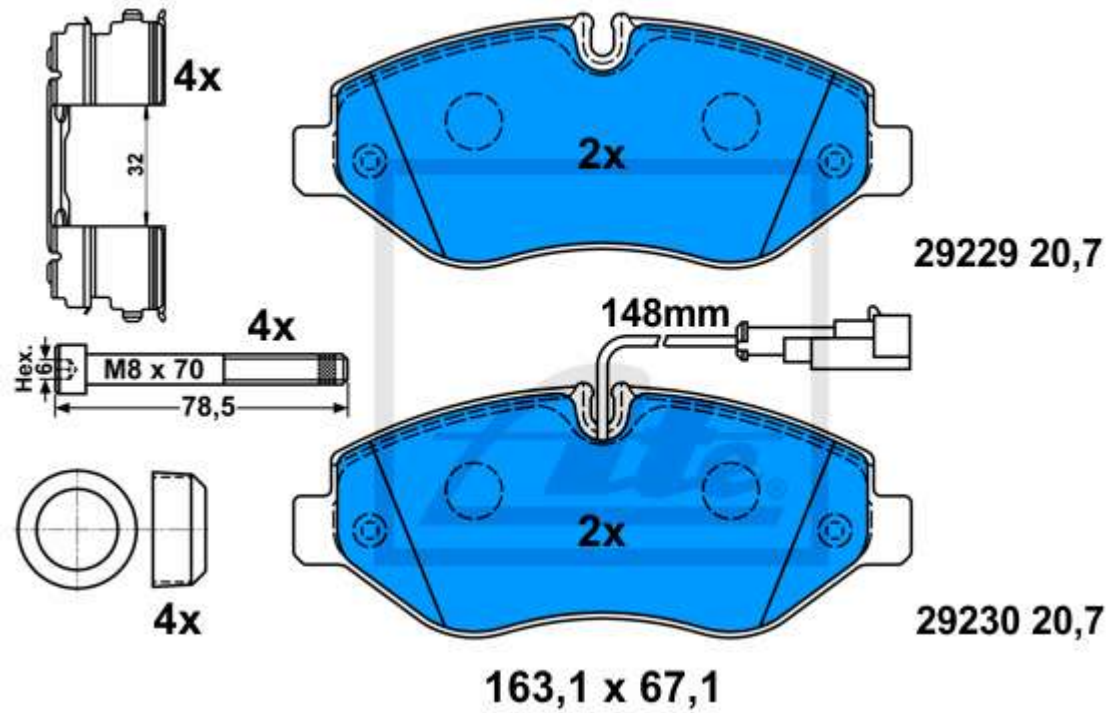

13.0460-4866.2 604866

Verwendungen:

NISSAN CABSTAR E (F24E) (06-13)
RENAULT MAXITY (SHF/SHT) (06-)