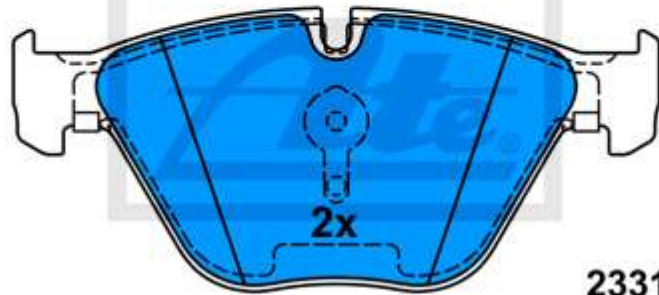

13.0460-2773.2 602773

Verwendungen:

AUDI A8 (09-)

13.0460-7296.2 607296

23312 20,3

23313 20,3

155,1 x 68,3

Verwendungen: