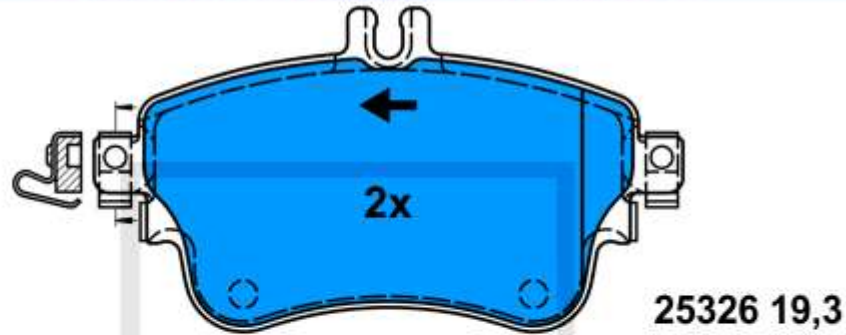

13.0460-2778.2 602778

Verwendungen:

MERCEDES BENZ A-Klasse (W176) (12-)
MERCEDES BENZ B-Klasse (W246/W242) (11-)