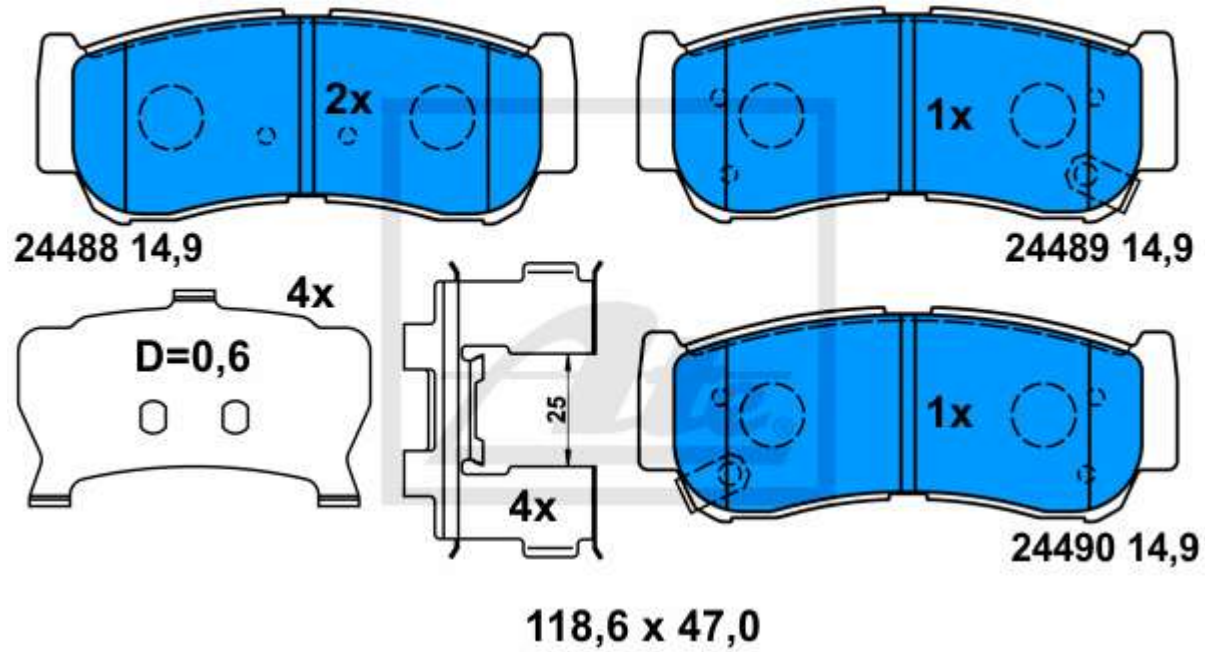

13.0460-5637.2 605637

Verwendungen:

HYUNDAI H-1 KASTEN (00-07)