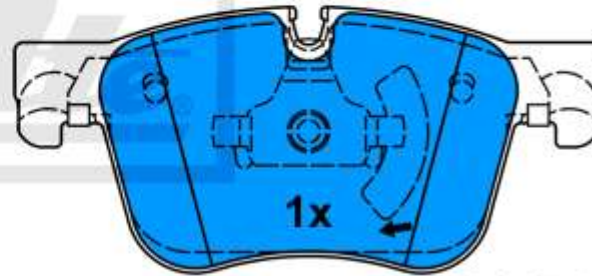

25834 17,3

155,1 x 70,5

25834 17,3

Verwendungen:

- PEUGEOT 308 II (T9) (13-)
- PEUGEOT 308 II SW (14-)
- CITROEN C4 II GRAND PICASSO (13-)
- CITROEN C4 II PICASSO (13-)