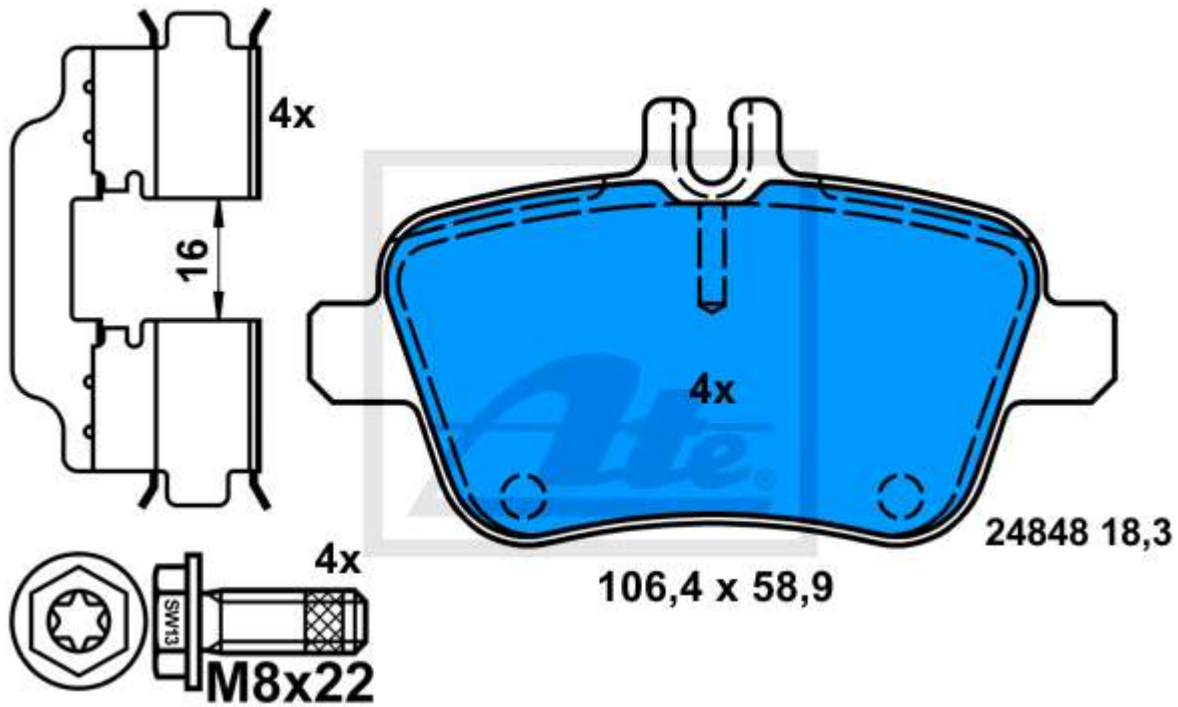

13.0460-2786.2 602786

Verwendungen:

- MERCEDES BENZ A-Klasse (W176) (12-)
- MERCEDES BENZ B-Klasse (W246/W242) (11-)
- MERCEDES BENZ CLA-Klasse (C117) Coupe (13-)
- MERCEDES BENZ CLA-Klasse (X117) Shooting Brake (15-)
- MERCEDES BENZ GLA-Klasse (X156) (13-)
- MERCEDES BENZ SLK-Klasse (R172) (11-)