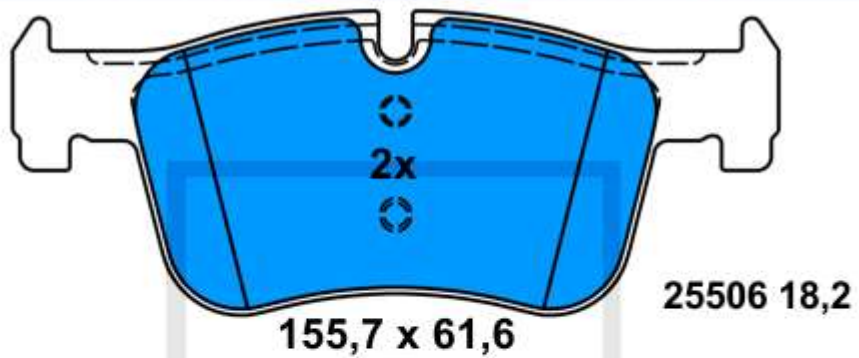

13.0460-3866.2 603866

Verwendungen:

- BMW 1er Reihe/F20/F21 Limousine (11-)
- BMW 3er Reihe/F30 Limousine (12-)
- BMW 3er Reihe/F31 Touring (12-)
- BMW 3er Reihe/F34 GT (13-)
- BMW 4er Reihe/F32 Coupe (13-)
- BMW 4er Reihe/F33 Cabrio (14-)
- BMW 4er Reihe/F36 Gran Coupe (14-)