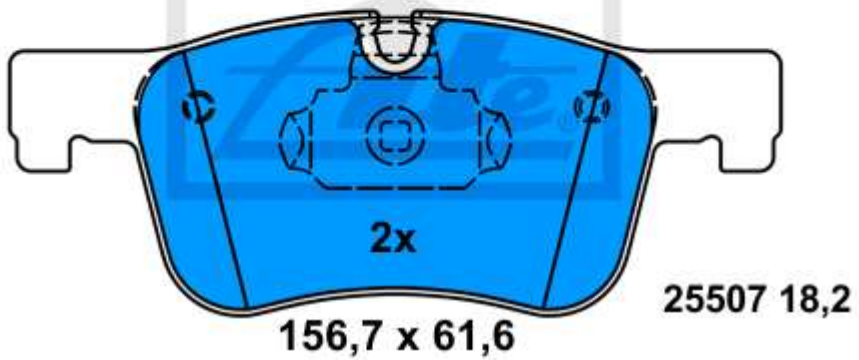

13.0460-3866.2 603866

Verwendungen:

- BMW 1er Reihe/F20/F21 Limousine (11-)
- BMW 3er Reihe/F30 Limousine (12-)
- BMW 3er Reihe/F31 Touring (12-)
- BMW 3er Reihe/F34 GT (13-)
- BMW 4er Reihe/F32 Coupe (13-)
- BMW 4er Reihe/F33 Cabrio (14-)
- BMW 4er Reihe/F36 Gran Coupe (14-)