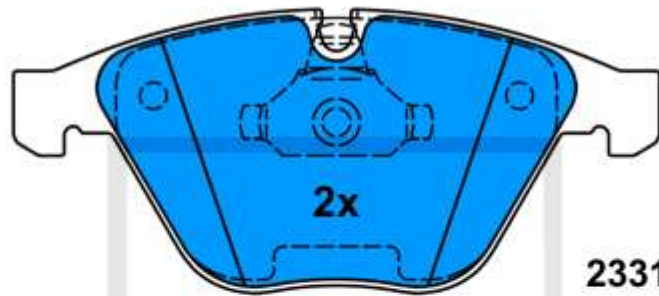

13.0460-2773.2 602773

Verwendungen:

AUDI A8 (09-)

13.0460-7296.2 607296

23312 20,3

23313 20,3

155,1 x 68,3

Verwendungen: