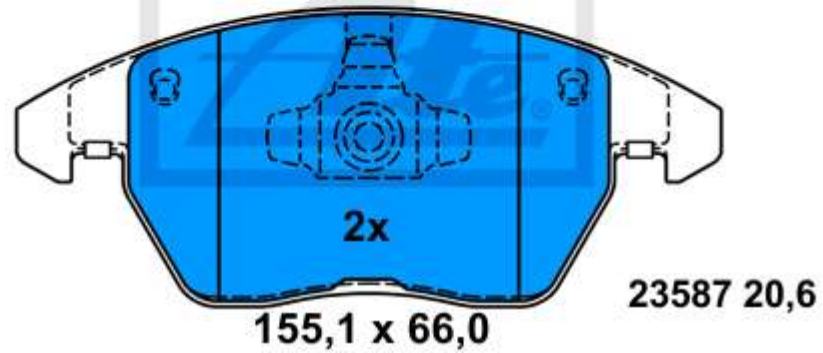

13.0460-5642.2 605642

Verwendungen:
CHEVROLET SPARK (10-)

25268 17,8

25269 17,8

133,2 x 49,0

25270 17,8

13.0460-5637.2 605637

Verwendungen: