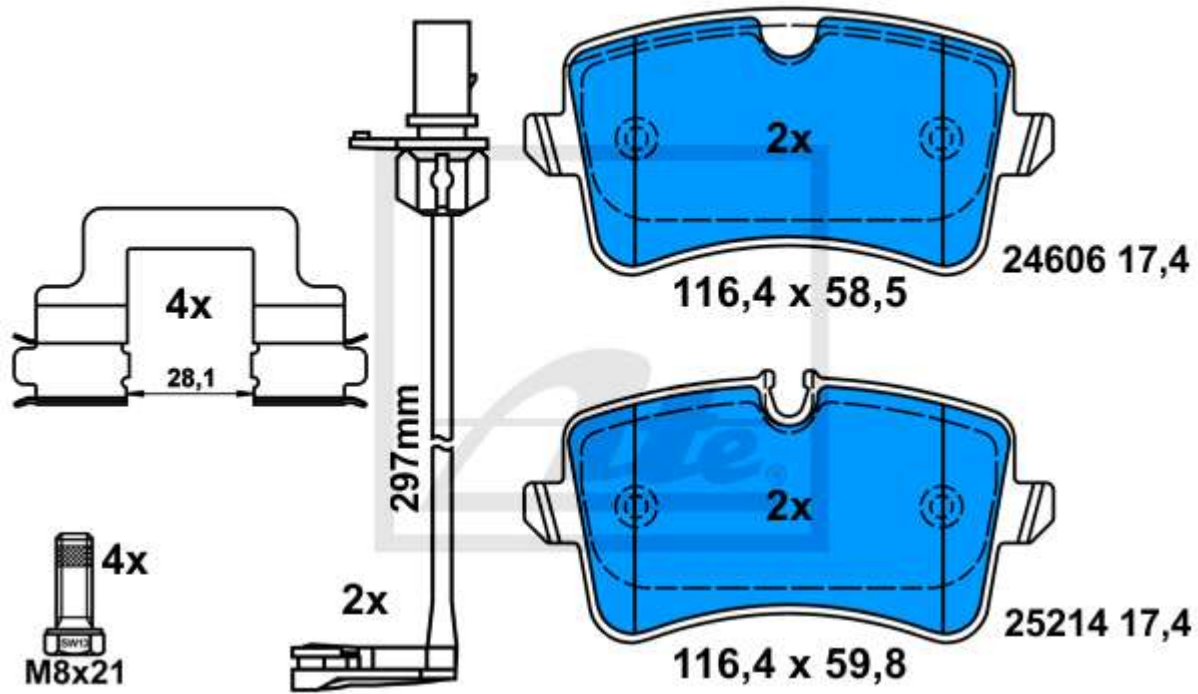

13.0460-2773.2 602773

Verwendungen:

AUDI A8 (09-)