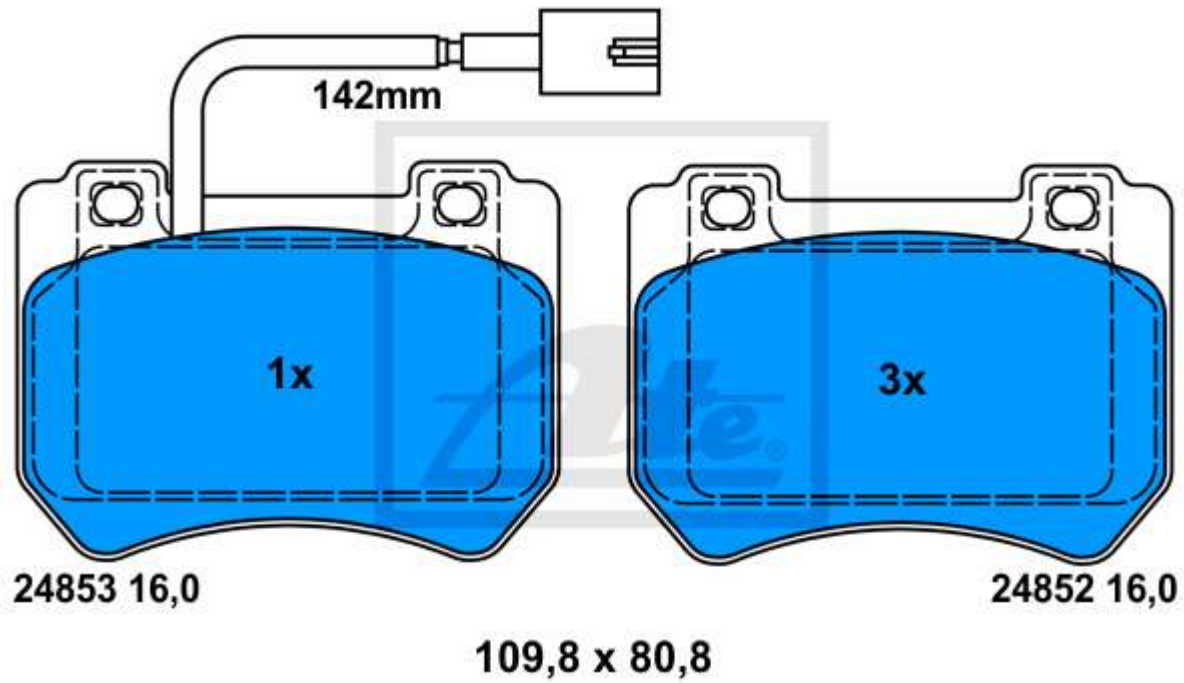

13.0460-4867.2 604867

Verwendungen:

ALFA ROMEO 159 (05-11)
ALFA ROMEO BRERA (06-11)
ALFA ROMEO SPIDER (06-11)