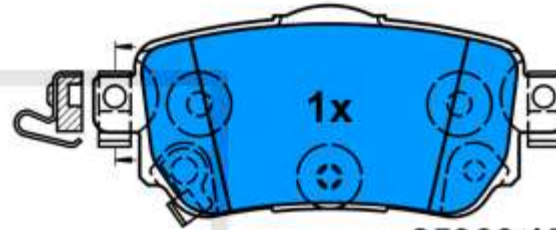

13.0460-2600.2 602600

Verwendungen:

RENAULT KADJAR (HFE) (15-)
NISSAN QASHQAI (J11E) (14-)

25965 15,0

103,6 x 44,6

25966 15,0

25967 15,0

103,6 x 46,4