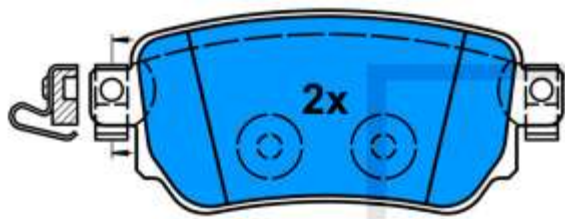

13.0460-2600.2 602600

Verwendungen:

RENAULT KADJAR (HFE) (15-)
NISSAN QASHQAI (J11E) (14-)

25965 15,0

103,6 x 44,6

25966 15,0

25967 15,0

103,6 x 46,4