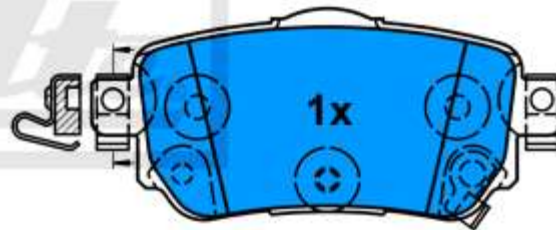

13.0460-2600.2 602600

Verwendungen:

RENAULT KADJAR (HFE) (15-)
NISSAN QASHQAI (J11E) (14-)

25965 15,0

103,6 x 44,6

25966 15,0

25967 15,0

103,6 x 46,4