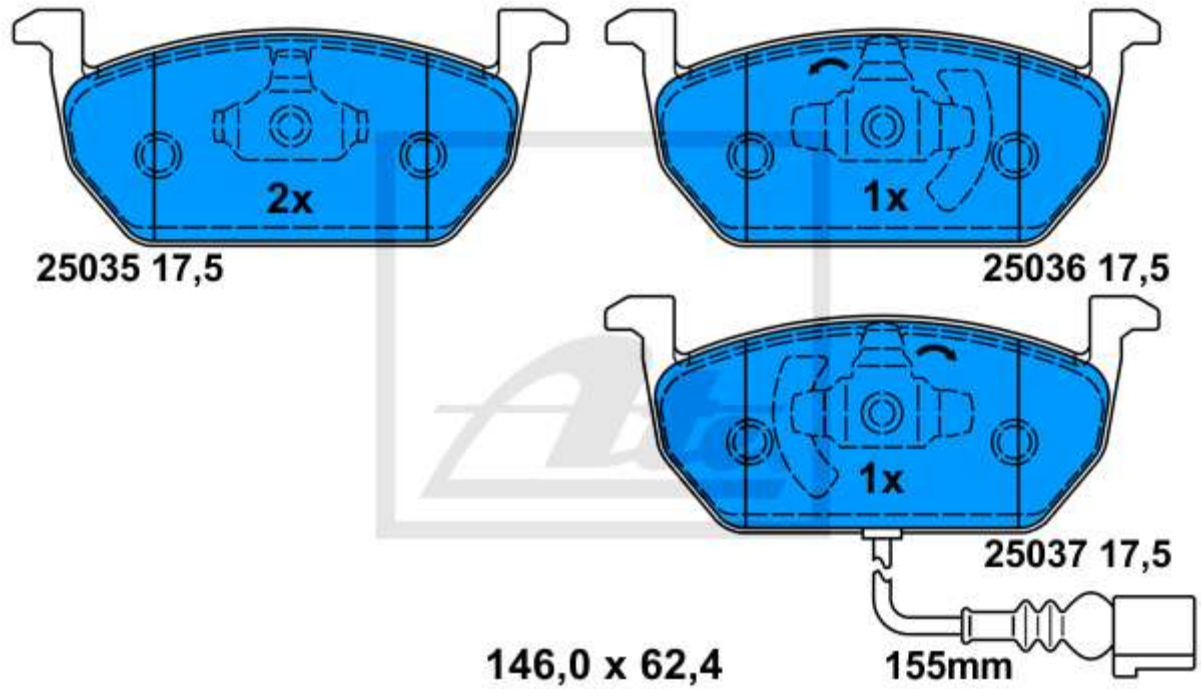

13.0460-7303.2 607303

Verwendungen:

- AUDI A3 (8V) Cabrio (13-)
- AUDI A3 / A3 (8V) Sportback (12-)
- VOLKSWAGEN GOLF VII (12-)
- VOLKSWAGEN GOLF VII ALLTRACK (14-)
- VOLKSWAGEN GOLF VII Sportsvan (14-)
- VOLKSWAGEN GOLF VII Variant (13-)
- SEAT LEON III (5F) / SC / ST (12-)
- SEAT LEON III (5F) ST X-Perience (14-)
- SKODA OCTAVIA III (5E) (12-)