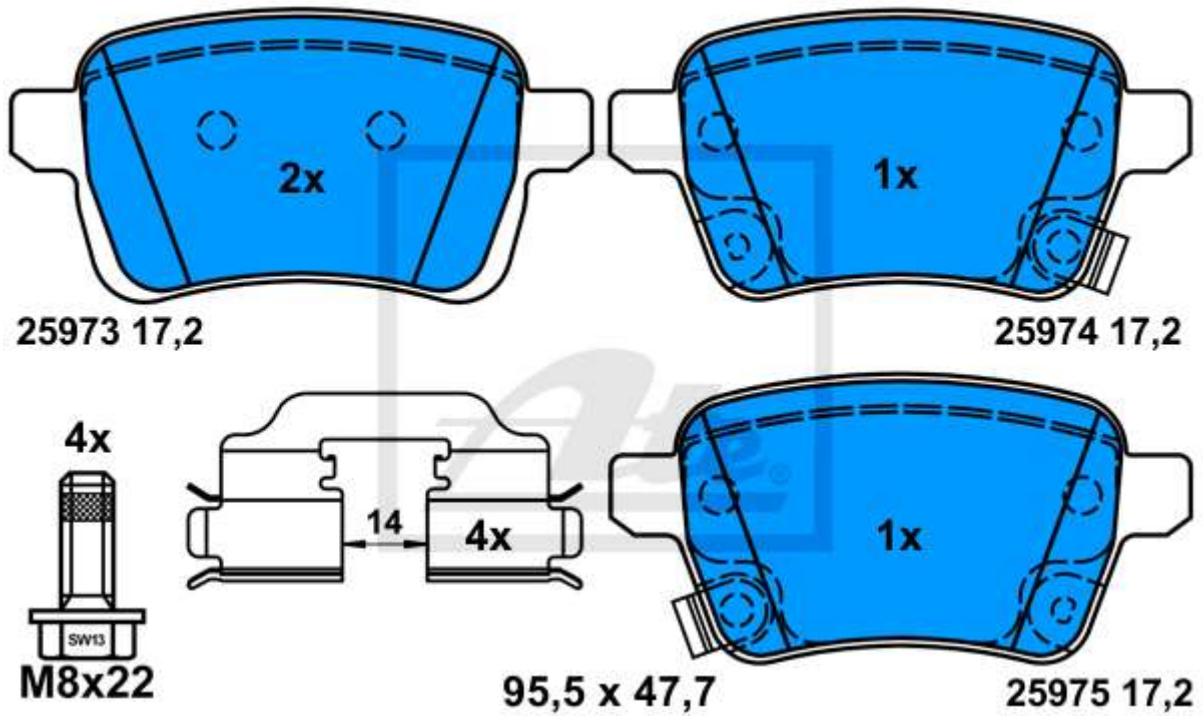

13.0460-2793.2 602793

Verwendungen:

FIAT 500 L Kombi (12-)
OPEL CORSA E / Vauxhall Corsa Mk IV (14-)