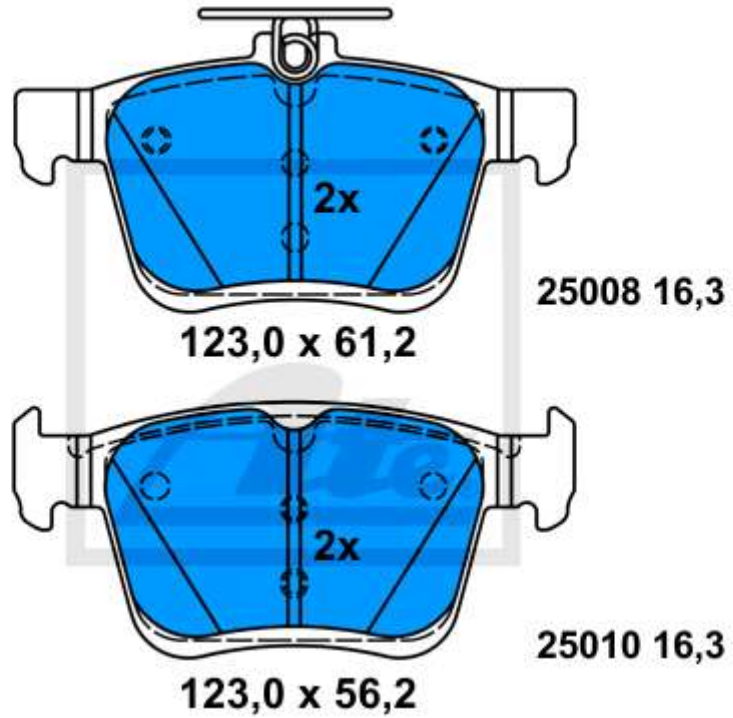

13.0460-7293.2 607293

Verwendungen:

- AUDI A3 (8V) Cabrio (13-)
- AUDI A3 / A3 (8V) Sportback (12-)
- VOLKSWAGEN GOLF VII (12-)
- VOLKSWAGEN GOLF VII ALLTRACK (14-)
- VOLKSWAGEN GOLF VII Sportsvan (14-)
- VOLKSWAGEN GOLF VII Variant (13-)
- VOLKSWAGEN TOURAN II (15-)
- AUDI TT (14-)