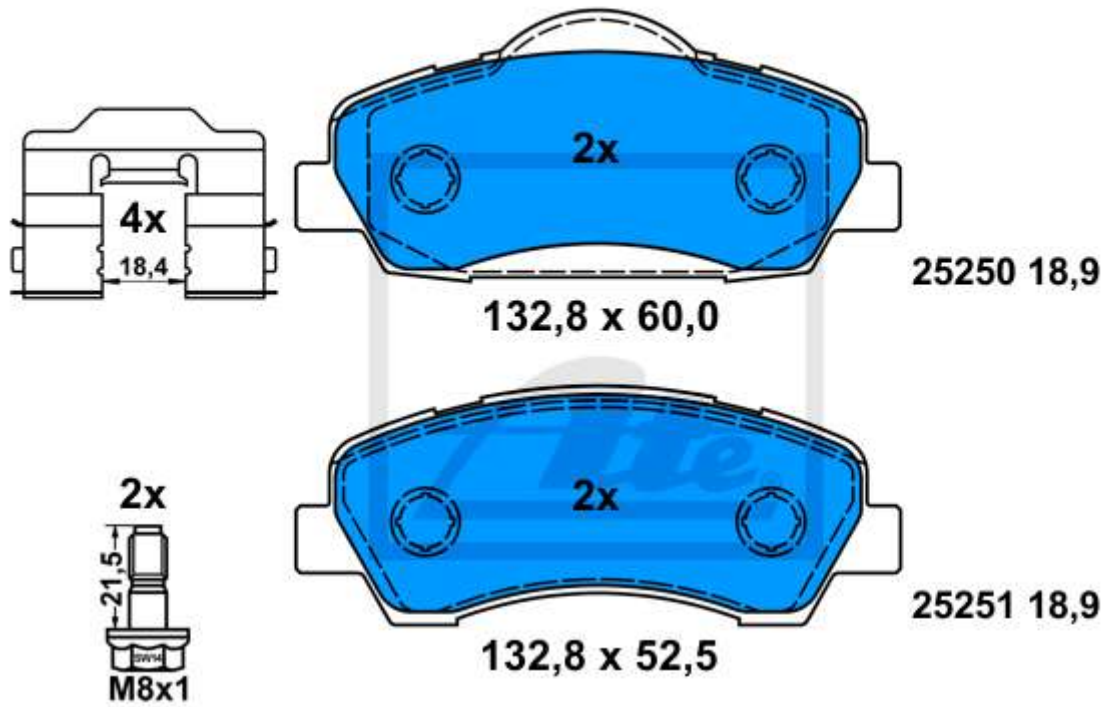

**13.0460-7288.2 607288**

**Verwendungen:**

FIAT 500 (07-)  
FIAT 500 C Cabrio (09-)  
FIAT PUNTO / PUNTO EVO (09-)