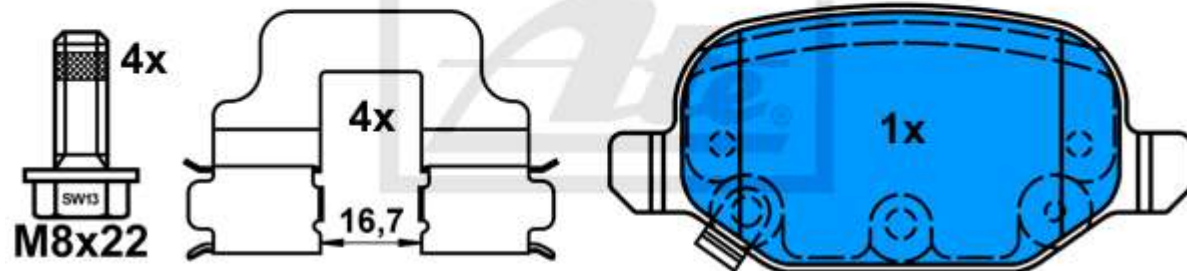

M8x22

95,4 x 43,8

25412 14,4