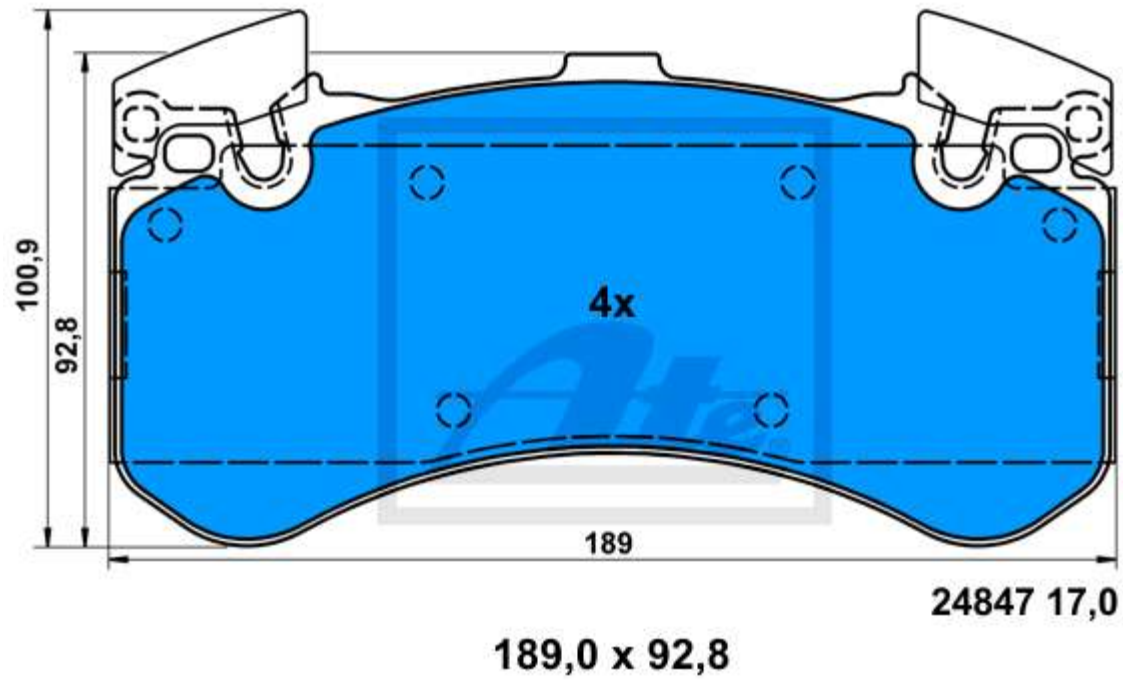

13.0460-4873.2 604873

Verwendungen:

- AUDI A6 (4G2/C7) Limousine (11-)
- AUDI A6 (4G5/C7) Avant (11-)
- AUDI A7 Sportback (10-)
- AUDI A8 (09-)