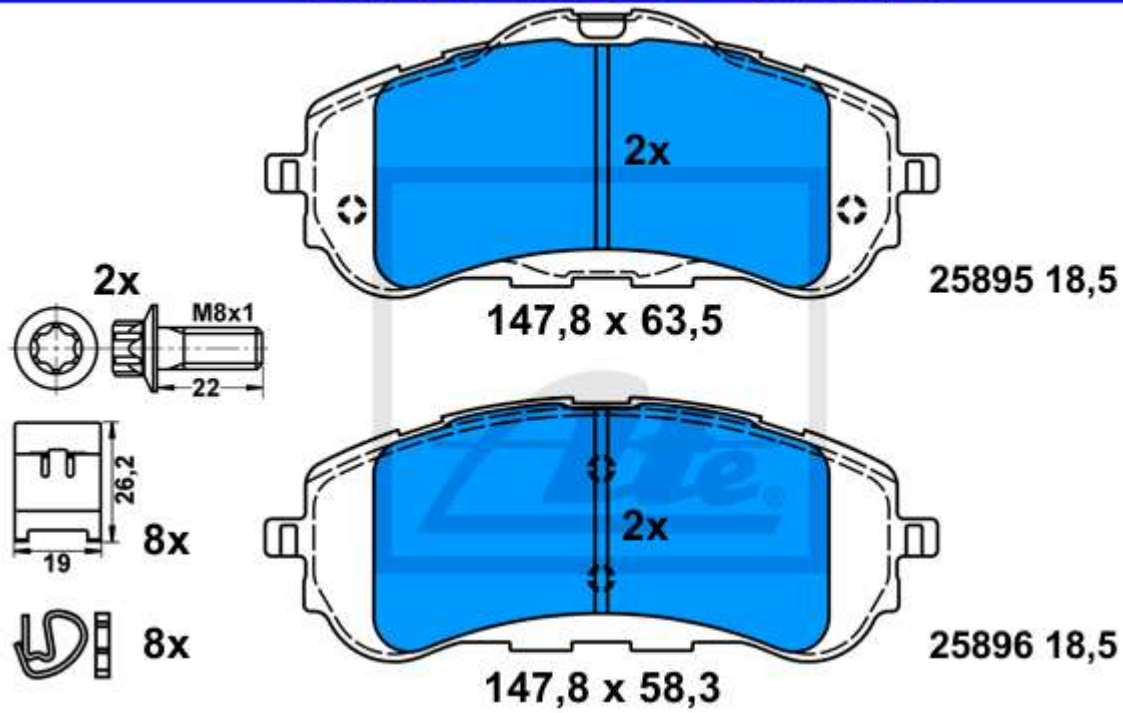

13.0460-3870.2 603870

Verwendungen:

PEUGEOT 308 II (T9) (13-)
PEUGEOT 308 II SW (T9) (14-)