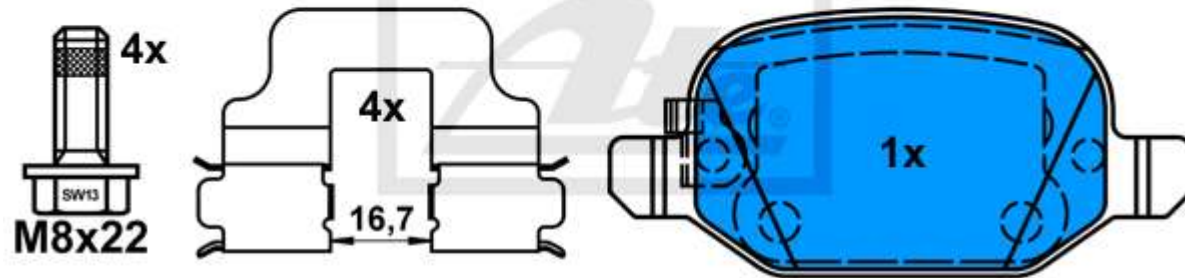

M8x22

95,8 x 43,8

25654 17,1