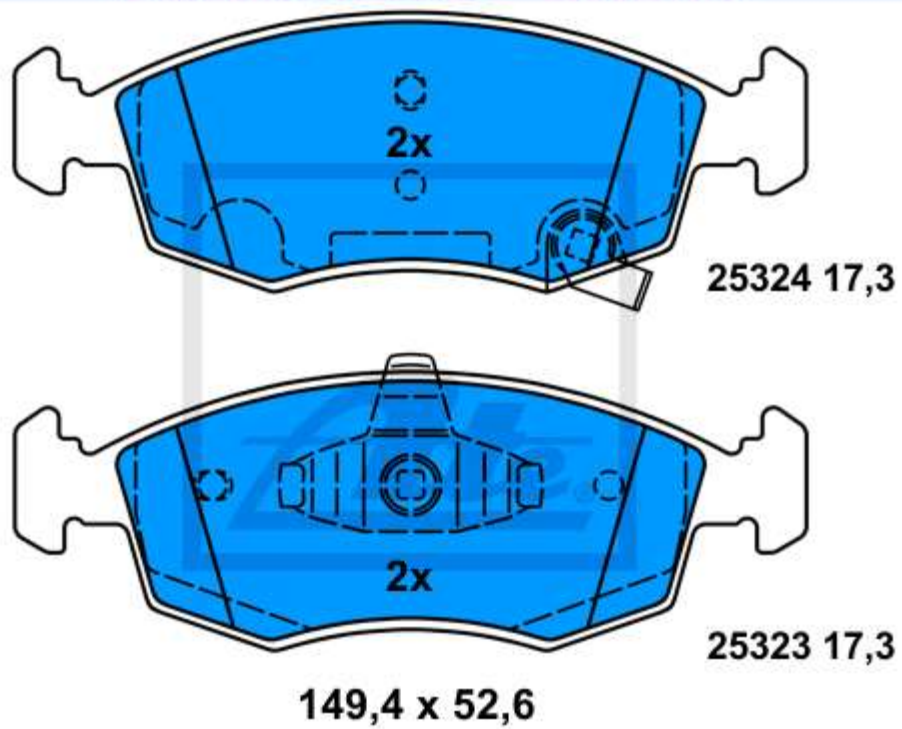

13.0460-7289.2 607289

Verwendungen:

FIAT PANDA (12-)
LANCIA YPSILON / Chrysler Ypsilon (11-)