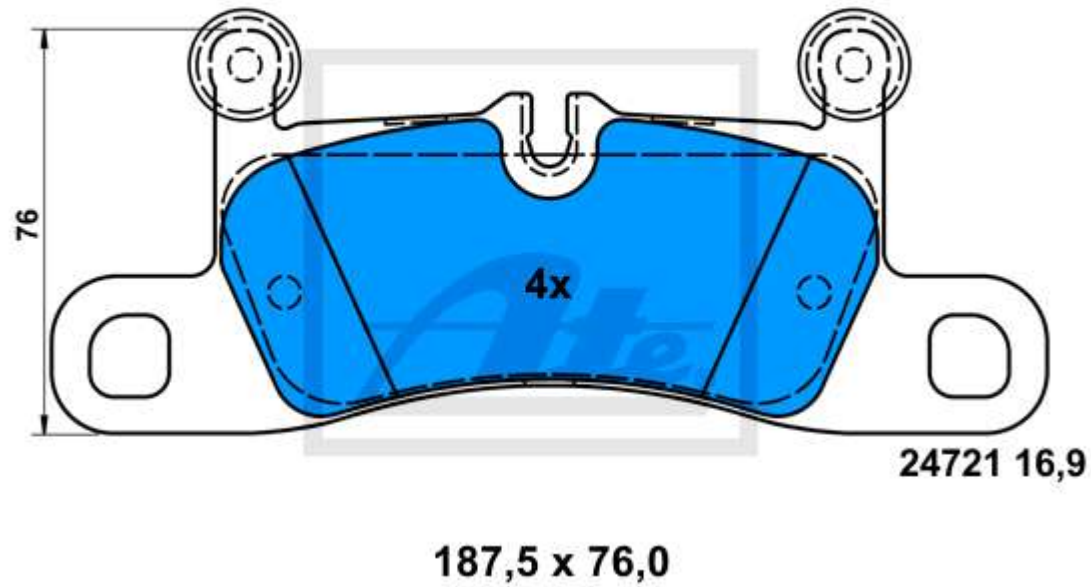

13.0460-7289.2 607289

Verwendungen:

FIAT PANDA (12-)
LANCIA YPSILON / Chrysler Ypsilon (11-)

13.0460-4872.2 604872

Verwendungen:

VOLKSWAGEN TOUAREG II (10-)

13.0460-2789.2 602789

Verwendungen: