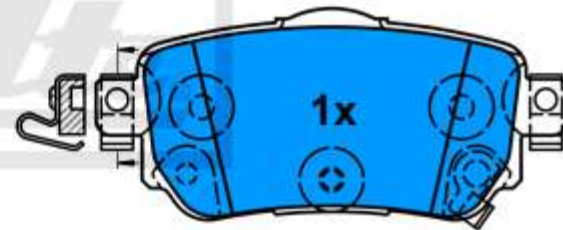

13.0460-2600.2 602600

Verwendungen:

RENAULT KADJAR (HFE) (15-)
NISSAN QASHQAI (J11E) (14-)

25965 15,0

103,6 x 44,6

25966 15,0

25967 15,0

103,6 x 46,4