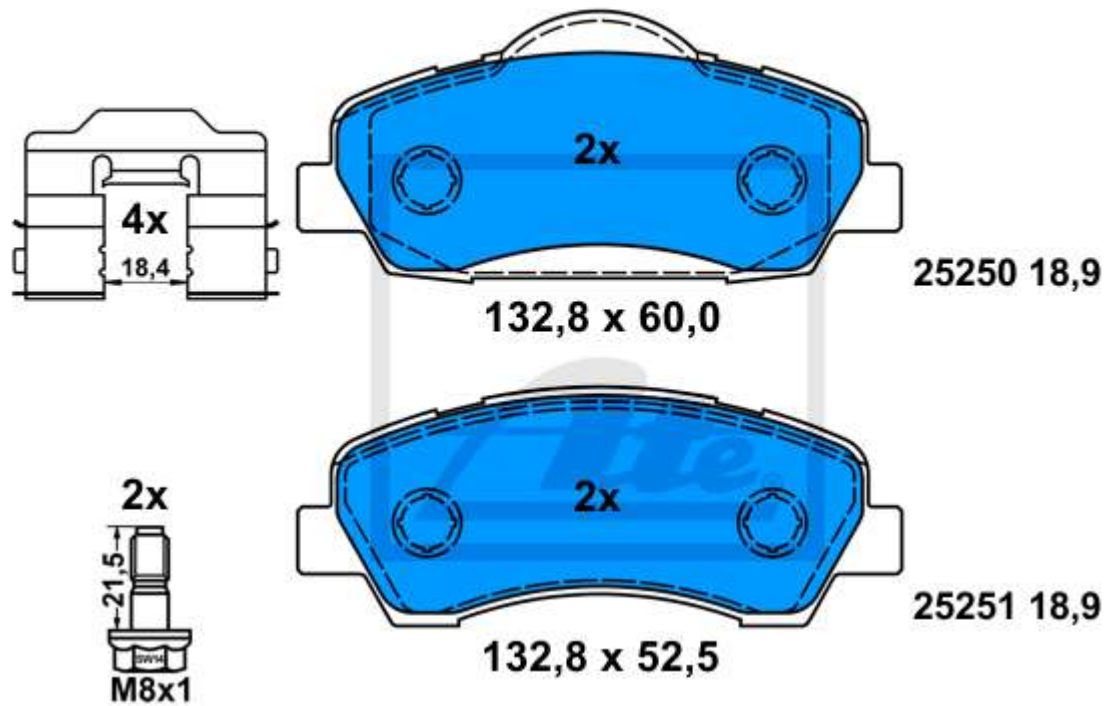

13.0460-3867.2 603867

Verwendungen:

PEUGEOT 301 (12-)
CITROEN C4 CACTUS (14-)
CITROEN C-ELYSEE (12-)

13.0460-7288.2 607288

Verwendungen:

FIAT 500 (07-)
FIAT 500 C Cabrio (09-)
FIAT PUNTO / PUNTO EVO (09-)