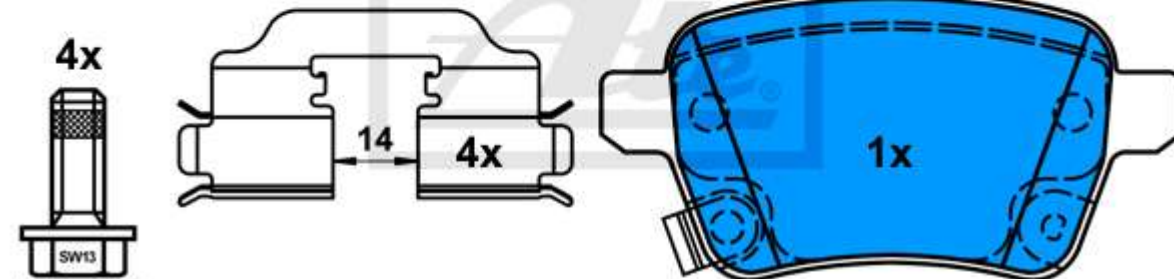

4x
SW13
M8x22

95,5 x 47,7

25975 17,2