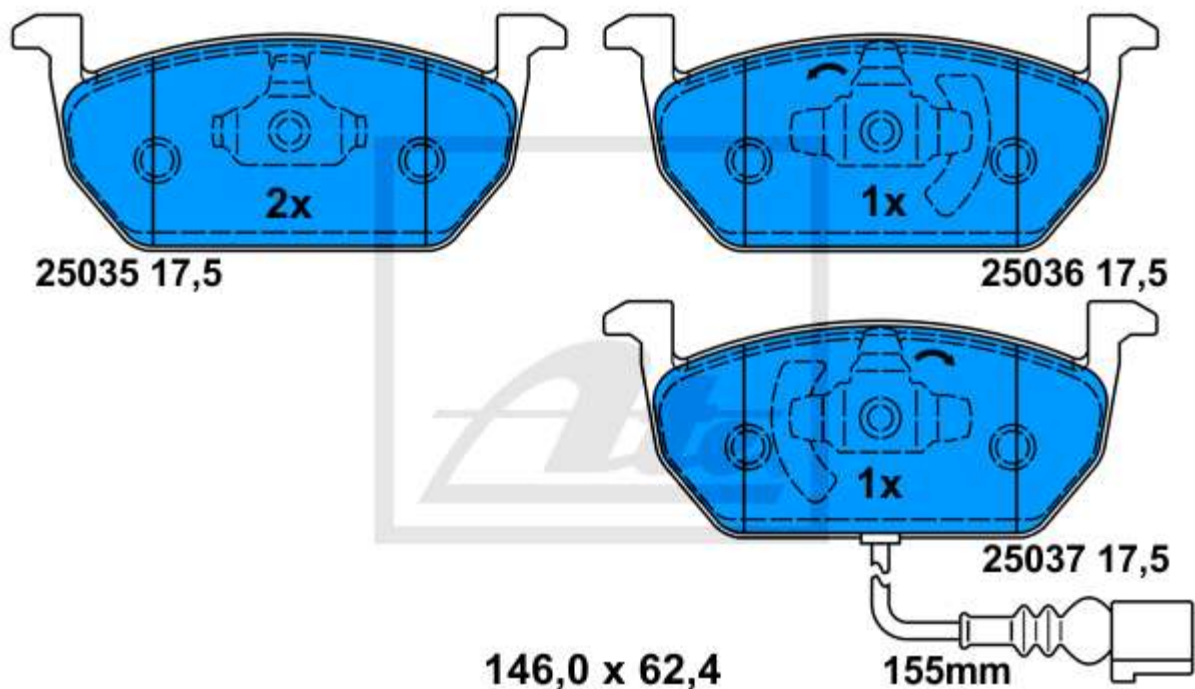

13.0460-7303.2 607303

Verwendungen:

- AUDI A3 (8V) Cabrio (13-)
- AUDI A3 / A3 (8V) Sportback (12-)
- VOLKSWAGEN GOLF VII (12-)
- VOLKSWAGEN GOLF VII ALLTRACK (14-)
- VOLKSWAGEN GOLF VII Sportsvan (14-)
- VOLKSWAGEN GOLF VII Variant (13-)
- SEAT LEON III (5F) / SC / ST (12-)
- SEAT LEON III (5F) ST X-Perience (14-)
- SKODA OCTAVIA III (5E) (12-)