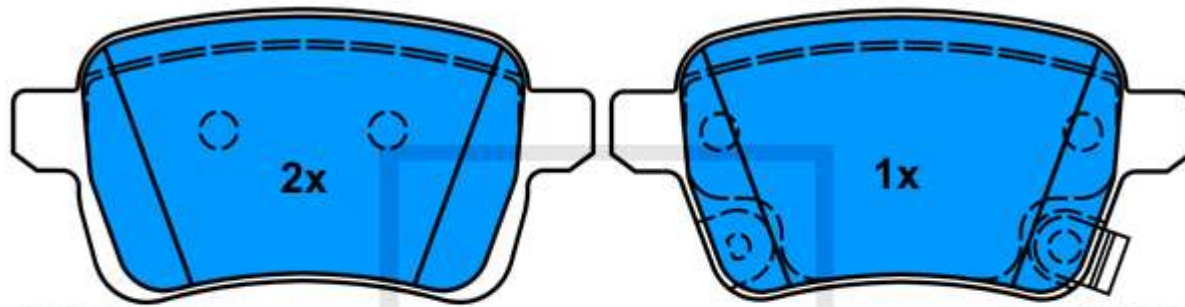

13.0460-2793.2 602793

Verwendungen:

FIAT 500 L Kombi (12-)
OPEL CORSA E / Vauxhall Corsa Mk IV (14-)

25973 17,2

25974 17,2