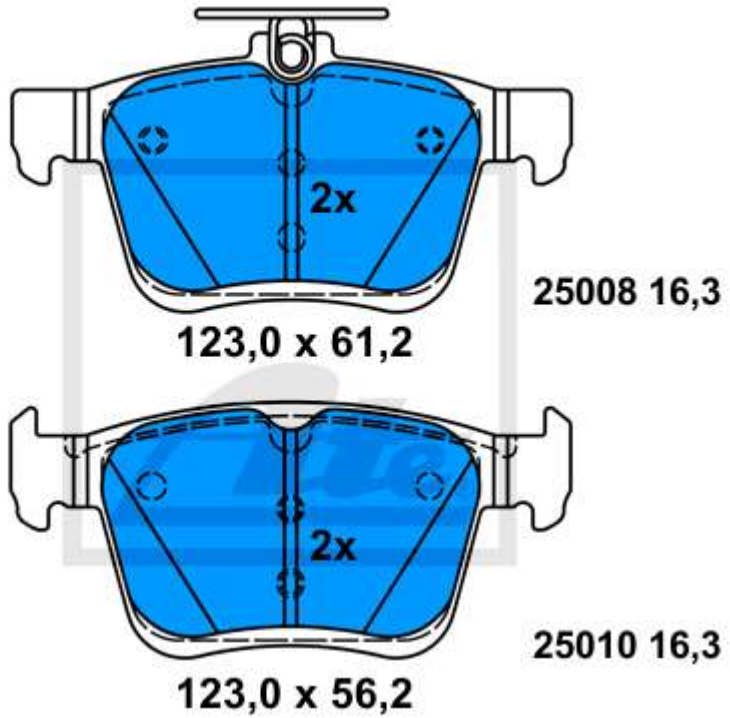

13.0460-7293.2 607293

Verwendungen:

- AUDI A3 (8V) Cabrio (13-)
- AUDI A3 / A3 (8V) Sportback (12-)
- VOLKSWAGEN GOLF VII (12-)
- VOLKSWAGEN GOLF VII ALLTRACK (14-)
- VOLKSWAGEN GOLF VII Sportsvan (14-)
- VOLKSWAGEN GOLF VII Variant (13-)
- VOLKSWAGEN TOURAN II (15-)
- AUDI TT (14-)